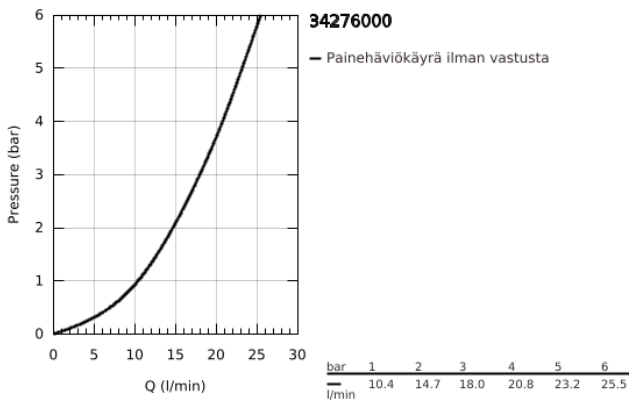

34 276 000 GROHTHERM 3000 COSMOPOLITAN TERMOSTAATTIHANA SUIHKULLE, DN 15

TUOTESELOSTE

- Colour: chrome
- Seinäasennus
- 100% GROHE CoolTouch consisting of safety housing + S-unions with CoolTouch escutcheons
- GROHE LongLife viimeistely
- GROHE SafeStop lämpötilan rajoitus (38 °C)
- GROHE SafeStop Plus vaihtoehtoinen 43°C lämpötilarajoitin
- GROHE TurboStat kompakti patruuna vaha lämpöelementillä
- Integroitu sekoittajan sulku
- Aquadimmer, jossa useita toimintoja:
 - virtauksen määrän hallinta
 - vaihdin: amme/suihku
 - Suihkuliitäntä 1/2", alapuolella
- Poresuutin
- Sisäänrakennettu takaiskuventtiili
- Roskasiivilät
- Varustettu takaiskuventtiilillä
- covered S-unions, CoolTouch escutcheons with wall sealing
- GROHE EcoJoy-teknologia pienempään vedenkulutukseen ja täydelliseen suihkuun