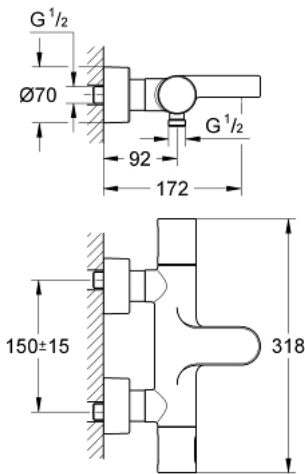

34 276 000 GROHTHERM 3000 COSMOPOLITAN TERMOSTAATTIHANA SUIHKULLE, DN 15

TUOTESELOSTE

- Colour: chrome
- Seinäasennus
- 100% GROHE CoolTouch consisting of safety housing + S-unions with CoolTouch escutcheons
- GROHE LongLife viimeistely
- GROHE SafeStop lämpötilan rajoitus (38 °C)
- GROHE SafeStop Plus vaihtoehtoinen 43°C lämpötilarajoitin
- GROHE TurboStat kompakti patruuna vaha lämpöelementillä
- Integroitu sekoittajan sulku
- Aquadimmer, jossa useita toimintoja:
  - virtauksen määrän hallinta
  - vaihdin: amme/suihku
  - Suihkuliitäntä 1/2", alapuolella
- Poresuutin
- Sisäänrakennettu takaiskuventtiili
- Roskasiivilät
- Varustettu takaiskuventtiilillä
- covered S-unions, CoolTouch escutcheons with wall sealing
- GROHE EcoJoy-teknologia pienempään vedenkulutukseen ja täydelliseen suihkuun