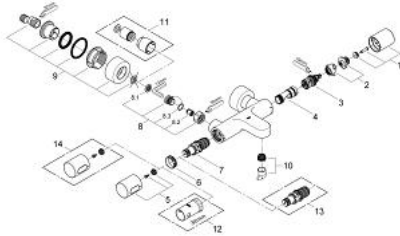

34 276 000 **GROHTHERM 3000 COSMOPOLITAN TERMOSTAATTIHANA SUIHKULLE, DN 15**

VARAOSAT, heinäkuuta 2009 – now

- 1: Aquadimmer-kahva (Tilausno. 47804000)
- 2: Seis (Tilausno. 47723000)
- 3: Aquadimmer (Tilausno. 12433000)
- 4: Veden virtaus (Tilausno. 47751000)
- 5: Kahva (Tilausno. 47803000)
- 6: Asennusrenkas (Tilausno. 47743000)
- 7: Thermostatic compact cartridge 1/2" (Tilausno. 47439000)
- 8: Yksisuuntaventtiili 1/2" (Tilausno. 47189000)
- 8.1: Roskasiivilä (Tilausno. 0726400M)
- 8.2: Yksisuuntaventtiili 1/2" (Tilausno. 08565000)
- 8.3: O-renkas Ø 17 x Ø 2 (Tilausno. 0305500M)
- 9: Epäkeskoliitin (Tilausno. 12693000)
- 10: Poresuutin (Tilausno. 13926000)
- 11: Jatkosarja, 30 mm (Tilausno. 46238000)*
- 12: Holkkiavain (Tilausno. 19332000)*
- 13: Thermostatic compact cartridge 1/2" (Tilausno. 47175000)*
- 14: Lämpötilansäätökahva (Tilausno. 47811000)*