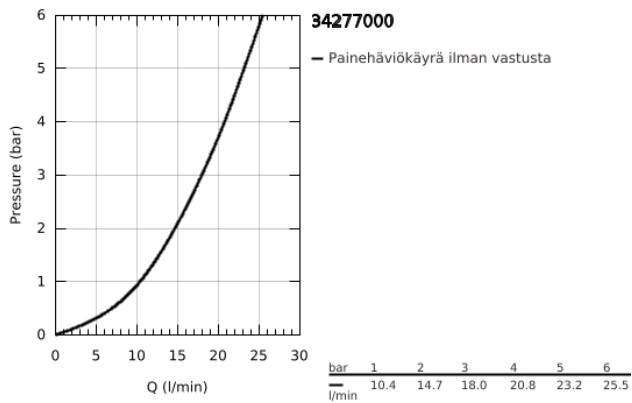

34 277 000 GROHTHERM 3000 COSMOPOLITAN TERMOSTAATTIHANA SUIHKULLE, DN 15

TUOTESELOSTE

- Colour: chrome
- Seinäasennus
- GROHE CoolTouch turvapinta
- GROHE LongLife viimeistely
- GROHE SafeStop lämpötilan rajoitus (38 °C)
- GROHE SafeStop Plus vaihtoehtoinen 43°C lämpötilarajoin
- GROHE TurboStat kompakti patruuna vaha lämpöelementillä
- Integroitu sekoittajan salkku
- Aquadimmer, jossa useita toimintoja:
 - - virtauksen määrän hallinta
 - - vaihdin: amme/suihku
- Suihkuliitäntä 1/2", alapuolella
- Poresuutin
- Sisäänrakennettu takaiskuventtiili
- Roskasiivilät
- Varustettu takaiskuventtiilillä
- ilman liittimiä
- GROHE EcoJoy-teknologia pienempään vedenkulutukseen ja täydelliseen suihkuun