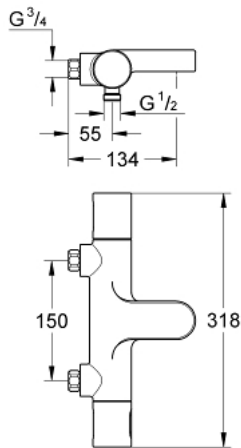

34 277 000 GROHTHERM 3000 COSMOPOLITAN TERMOSTAATTIHANA SUIHKULLE, DN 15

TUOTESELOSTE

- Colour: chrome
- Seinäasennus
- GROHE CoolTouch turvapinta
- GROHE LongLife viimeistely
- GROHE SafeStop lämpötilan rajoitus (38 °C)
- GROHE SafeStop Plus vaihtoehtoinen 43°C lämpötilarajoin
- GROHE TurboStat kompakti patruuna vaha lämpöelementillä
- Integroitu sekoittajan salkku
- Aquadimmer, jossa useita toimintoja:
  - - virtauksen määrän hallinta
  - - vaihdin: amme/suihku
- Suihkuliitäntä 1/2", alapuolella
- Poresuutin
- Sisäänrakennettu takaiskuventtiili
- Roskasiivilät
- Varustettu takaiskuventtiilillä
- ilman liittimiä
- GROHE EcoJoy-teknologia pienempään vedenkulutukseen ja täydelliseen suihkuun