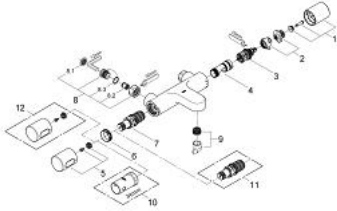

34 277 000 **GROHTHERM 3000 COSMOPOLITAN TERMOSTAATTIHANA SUIHKULLE, DN 15**

VARAOSAT, heinäkuuta 2009 – now

- 1: Aquadimmer-kahva (Tilausno. 47804000)
- 2: Seis (Tilausno. 47723000)
- 3: Aquadimmer (Tilausno. 12433000)
- 4: Veden virtaus (Tilausno. 47751000)
- 5: Kahva (Tilausno. 47803000)
- 6: Asennusrenkas (Tilausno. 47743000)
- 7: Thermostatic compact cartridge 1/2" (Tilausno. 47439000)
- 8: Yksisuuntaventtiili 1/2" (Tilausno. 47189000)
- 8.1: Roskasiivilä (Tilausno. 0726400M)
- 8.2: Yksisuuntaventtiili 1/2" (Tilausno. 08565000)
- 8.3: O-renkas Ø 17 x Ø 2 (Tilausno. 0305500M)
- 9: Poresuutin (Tilausno. 13926000)
- 10: Holkkiavain (Tilausno. 19332000)*
- 11: Thermostatic compact cartridge 1/2" (Tilausno. 47175000)*
- 12: Lämpötilansäätökahva (Tilausno. 47811000)*