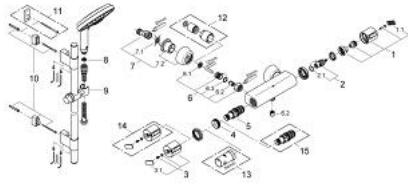

34 281 000 COMFORT-SETTI GROHTHERM 2000

VARAOSAT, lokakuuta 2007 – now

- 1: Handle for shut-off valve
with economy device (Tilausno. 47745000)
- 1.1: Huuhtelupainike (Tilausno. 1007500M)
- 2: Keraaminen salku 1/2" (Tilausno. 45346000)
- 2.1: O-renkas Ø 18,2 x Ø 1,7 (Tilausno. 0392400M)
- 3: Lämpötilansäätökahva (Tilausno. 47742000)
- 3.1: Huuhtelupainike (Tilausno. 1007500M)
- 4: Asennusrenkas (Tilausno. 47743000)
- 5: Thermostatic compact cartridge 1/2" (Tilausno. 47439000)
- 6: Yksisuuntaventtiili 1/2" (Tilausno. 47189000)
- 6.1: Roskasiivilä (Tilausno. 0726400M)
- 6.2: Yksisuuntaventtiili 1/2" (Tilausno. 08565000)
- 6.3: O-renkas Ø 17 x Ø 2 (Tilausno. 0305500M)
- 7: Epäkeskoliitin (Tilausno. 12058000)
- 7.1: Seal (Tilausno. 0138600M)
- 7.2: Peitekilpilevy (Tilausno. 45545000)
- 8: Poistovesikaivo (Tilausno. 0700200M)
- 9: Liukuosa (Tilausno. 06765000)
- 10: Kiinnityssetti (Tilausno. 45403000)
- 11: Seinäkiinnikkeen korotuspala

(Tilausno. 45914VT0)*
- 12: Jatkosarja, 30 mm (Tilausno. 46238000)*
- 13: Holkkiavain (Tilausno. 19332000)*
- 14: Lämpötilansäätökahva (Tilausno. 47286000)*
- 15: Thermostatic compact cartridge 1/2" (Tilausno. 47175000)*