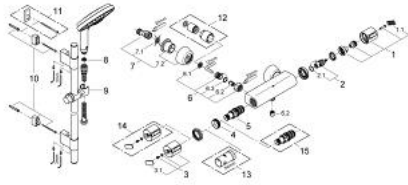

34 281 000 COMFORT-SETTI GROHTHERM 2000

VARAOSAT, lokakuuta 2007 – now

1: Handle for shut-off valve

with economy device (Tilausno. 47745000)

1.1: Huuhtelupainike (Tilausno. 1007500M)

2: Keraaminen salku 1/2" (Tilausno. 45346000)

2.1: O-renkas Ø 18,2 x Ø 1,7 (Tilausno. 0392400M)

3: Lämpötilansäätökahva (Tilausno. 47742000)

3.1: Huuhtelupainike (Tilausno. 1007500M)

4: Asennusrenkas (Tilausno. 47743000)

5: Thermostatic compact cartridge 1/2" (Tilausno. 47439000)