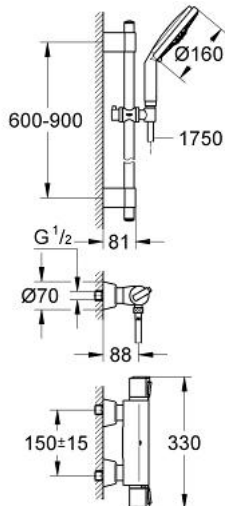

34 281 000 COMFORT-SETTI GROHTHERM 2000

TUOTESELOSTE

- Colour: chrome
- Sisältää:
- Grotherm 2000 termostaattihana suihkulle(34 169)
- GROHE CoolTouch turvapinta
- GROHE TurboStat kompakti patruuna vaha lämpöelementillä
- Integroitu sekoittajan sulku
- keraaminen sulku (CarboDur) 1/2", 180°
- Virtauksen voimakkuuden säätökahva, jossa painike ja yksilöllisesti säädettävä virtauksen rajoitus
- GROHE SafeStop lämpötilan rajoitus (38 °C)
- piilotetut epäkeskoliitännät
- Varustettu takaiskuventtiilillä
- Rainshower Cosmopolitan shower set with GROHE DreamSpray
- suihkutanko, 900 mm (28 819)
- GROHE FastFixation (seinäkiinnikkeiden väli säädettävissä, jotta ne voidaan sovittaa olemassa oleviin porauskohtiin)
- käsisuihku Cosmopolitan (28 756 000)
- Suihkutustapaa: Rain, Jet, Pure, Champagne spray
- GROHE SpeedClean-kalkinpoistojärjestelmä
- Silverflex suihkuletku 1750 mm 1/2" x 1/2" (28 388)
- TwistStop estää suihkuletkun kiertymisen
- GROHE EcoJoy-teknologia pienempään vedenkulutukseen ja täydelliseen suihkuun
- GROHE LongLife viimeistely