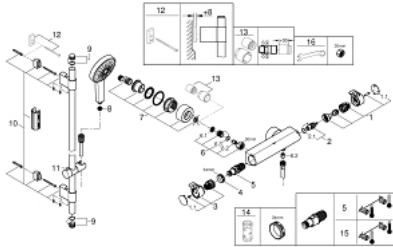

34 281 001 GROHTHERM 2000 TERMOSTAATTIHANA SUIHKULLE, DN 15 KÄSISUIHKULLA

VARAOSAT, lokakuuta 2016 – now

- 1: Suljinkahva Aqua Paddle (Tilausno. 47916000)
- 1.1: Huuhtelupainike (Tilausno. 4788300M)
- 2: Keraaminen sulku 1/2" (Tilausno. 45346000)
- 2.1: O-rengas Ø 18,2 x Ø 1,7 (Tilausno. 0392400M)
- 3: Lämpötilan säätökahva (Tilausno. 47917000)
- 3.1: Huuhtelupainike (Tilausno. 4788300M)
- 4: Asennusrenkas (Tilausno. 47743000)
- 5: Thermostatic compact cartridge 1/2" (Tilausno. 47439000)
- 6: Yksisuuntaventtiili 1/2" (Tilausno. 47189000)
- 6.1: Roskasiivilä (Tilausno. 0726400M)
- 6.2: Yksisuuntaventtiili 1/2" (Tilausno. 08565000)
- 6.3: O-rengas Ø 17 x Ø 2 (Tilausno. 0305500M)
- 7: Epäkeskoliitin (Tilausno. 12693000)
- 8: Poistovesikaivo (Tilausno. 0700200M)
- 9: Huuhtelupainike (Tilausno. 45922000)
- 10: Suihkutangon pidike (Tilausno. 48333000)
- 11: Liukuosa (Tilausno. 48177000)*
- 12: Seinäkiinnikkeen korotuspala
(Tilausno. 45914XE0)*
- 13: Jatkosarja, 30 mm (Tilausno. 46238000)*
- 14: Holkkiavain (Tilausno. 19332000)*
- 15: GROHE TurboStat cartridge 1/2" (Tilausno. 47175000)*
- 16: Erikoiskiristin (Tilausno. 19377000)*