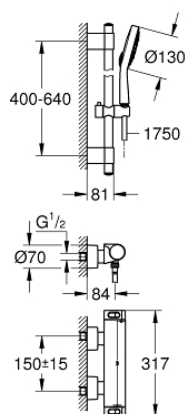

34 281 001 GROHTHERM 2000 TERMOSTAATTIHANA SUIHKULLE, DN 15 KÄSISUIHKULLA

TUOTESELOSTE

- Colour: chrome
- Sisältää:
- Grohtherm 2000 termostaattihana suihkulle(34 169)
- Power&Soul Cosmopolitan shower set 130/600 mm rail (27 731 000)

34 281 001 GROHTHERM 2000 TERMOSTAATTIHANA SUIHKULLE, DN 15 KÄSISUIHKULLA

VARAOSAT, lokakuuta 2016 – now

- 1: Suljinkahva Aqua Paddle (Tilausno. 47916000)
- 1.1: Huuhtelupainike (Tilausno. 4788300M)
- 2: Keraaminen sulku 1/2" (Tilausno. 45346000)
- 2.1: O-rengas Ø 18,2 x Ø 1,7 (Tilausno. 0392400M)
- 3: Lämpötilan säätökahva (Tilausno. 47917000)
- 3.1: Huuhtelupainike (Tilausno. 4788300M)
- 4: Asennusrenkas (Tilausno. 47743000)
- 5: Thermostatic compact cartridge 1/2" (Tilausno. 47439000)
- 6: Yksisuuntaventtiili 1/2" (Tilausno. 47189000)
- 6.1: Roskasiivilä (Tilausno. 0726400M)
- 6.2: Yksisuuntaventtiili 1/2" (Tilausno. 08565000)
- 6.3: O-rengas Ø 17 x Ø 2 (Tilausno. 0305500M)
- 7: Epäkeskoliitin (Tilausno. 12693000)
- 8: Poistovesikaivo (Tilausno. 0700200M)
- 9: Huuhtelupainike (Tilausno. 45922000)
- 10: Suihkutangon pidike (Tilausno. 48333000)
- 11: Liukuosa (Tilausno. 48177000)*
- 12: Seinäkiinnikkeen korotuspala
(Tilausno. 45914XE0)*
- 13: Jatkosarja, 30 mm (Tilausno. 46238000)*
- 14: Holkkiavain (Tilausno. 19332000)*
- 15: GROHE TurboStat cartridge 1/2" (Tilausno. 47175000)*
- 16: Erikoiskiristin (Tilausno. 19377000)*