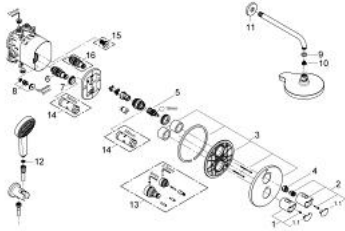

34 283 001 GROHTHERM 2000 PERFECT SHOWER SET WITH POWER&SOUL COSMOPOLITAN 190

TUOTESELOSTE

- Colour: chrome
- Sisältää:
 - sisäänrakennetulla 2-tievaihtimella (19 355 001)
 - GROHE Rapido T termostaatti piiloasennukseen (35 500 000)
 - Power&Soul Cosmopolitan -pääsuihku (27 764 000)
 - suihkuvarsi (28 576 000)
 - käsisuihku Power&Soul Cosmopolitan 115 (27 660 000)
 - seinäkulmaliitäntä integroidulla käsisuihkun pidikkeellä (28 628 000)
 - Suihkuletku 1500 mm (28 364)
 - Vähimmäispaine 1,0 baaria

34 283 001 GROHTHERM 2000 PERFECT SHOWER SET WITH POWER&SOUL COSMOPOLITAN 190

VARAOSAT, helmikuuta 2012 – now

- 1: Kahva (Tilausno. 47920000)
 - 1.1: Huuhtelupainike (Tilausno. 4791900M)
 - 2: suljinkahva (Tilausno. 47921000)
 - 2.1: Huuhtelupainike (Tilausno. 4791900M)
 - 3: Täyttöputki (Tilausno. 47810000)
 - 4: Stop ring (Tilausno. 47922000)
 - 5: Aquadimmer (Tilausno. 47364000)
 - 6: Termostaatti-kompaktikasetti 3/4" (Tilausno. 47483000)
 - 7: Asennusrengas (Tilausno. 47765000)
 - 8: Yksisuuntaventtiili 1/2" (Tilausno. 47753000)
 - 9: Kuitutiiviste Ø 18,5 x Ø 12 x 2 (Tilausno. 0138900M)
 - 10: Poistovesikaivo (Tilausno. 0676800M)
 - 11: Täyttöputki (Tilausno. 11741000)
 - 12: Poistovesikaivo (Tilausno. 0700200M)
 - 13: Jatkosarja 27,5 mm (Tilausno. 47781000)*
 - 14: Holkkiavain (Tilausno. 19332000)*
- * Erikoistarvikkeet