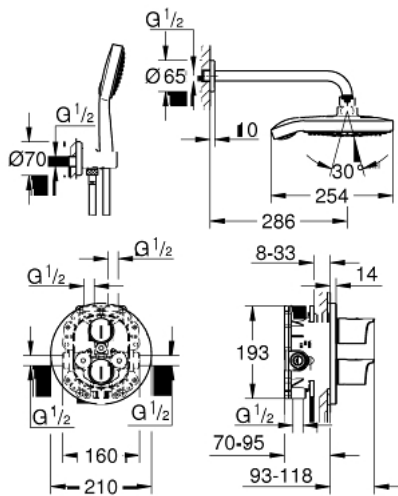

34 283 001 GROHTHERM 2000 PERFECT SHOWER SET WITH POWER&SOUL COSMOPOLITAN 190

TUOTESELOSTE

- Colour: chrome
- Sisältää:
 - sisäänrakennetulla 2-tievaihtimella (19 355 001)
 - GROHE Rapido T termostaatti piiloasennukseen (35 500 000)
 - Power&Soul Cosmopolitan -pääsuihku (27 764 000)
 - suihkuvarsi (28 576 000)
 - käsisuihku Power&Soul Cosmopolitan 115 (27 660 000)
 - seinäkulmaliitäntä integroidulla käsisuihkun pidikkeellä (28 628 000)
 - Suihkuletku 1500 mm (28 364)
 - Vähimmäispaine 1,0 baaria

34 283 001 GROHTHERM 2000 PERFECT SHOWER SET WITH POWER&SOUL COSMOPOLITAN 190

VARAOSAT, helmikuuta 2012 – now

- 1: Kahva (Tilausno. 47920000)
 - 1.1: Huuhtelupainike (Tilausno. 4791900M)
 - 2: suljinkahva (Tilausno. 47921000)
 - 2.1: Huuhtelupainike (Tilausno. 4791900M)
 - 3: Täyttöputki (Tilausno. 47810000)
 - 4: Stop ring (Tilausno. 47922000)
 - 5: Aquadimmer (Tilausno. 47364000)
 - 6: Termostaatti-kompaktikasetti 3/4" (Tilausno. 47483000)
 - 7: Asennusrengas (Tilausno. 47765000)
 - 8: Yksisuuntaventtiili 1/2" (Tilausno. 47753000)
 - 9: Kuitutiiviste Ø 18,5 x Ø 12 x 2 (Tilausno. 0138900M)
 - 10: Poistovesikaivo (Tilausno. 0676800M)
 - 11: Täyttöputki (Tilausno. 11741000)
 - 12: Poistovesikaivo (Tilausno. 0700200M)
 - 13: Jatkosarja 27,5 mm (Tilausno. 47781000)*
 - 14: Holkkiavain (Tilausno. 19332000)*
- * Erikoistarvikkeet