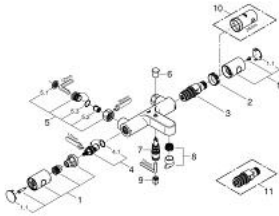

34 323 002 GROHTHERM 1000 COSMOPOLITAN M TERMOSTAATTIHANA SUIHKULLE, DN 15

TUOTESELOSTE

- Colour: chrome
- Seinäasennus
- GROHE LongLife viimeistely
- GROHE MetalGrip ergonomiset metallikahvat
- GROHE SafeStop lämpötilan rajoitus (38 °C)
- GROHE SafeStop Plus vaihtoehtoinen 43°C lämpötilarajoitin
- GROHE TurboStat kompakti patruuna vaha lämpöelementillä
- Integroitu sekoittajan sulkua
- Automaattinen vaihdin: amme/suihku
- Virtauksen voimakkuuden säätökahva, jossa ekopainike ja yksilöllisesti säädettävä virtauksen rajoitus
- Keraaminen sulkua 1/2", 180°
- Suihkuliitäntä 1/2", alapuolella
- Poresuutin
- Sisäänrakennettu takaiskuventtiili
- Roskasiivilät
- Varustettu takaiskuventtiilillä
- ilman liittimiä
- GROHE EcoJoy-teknologia pienempään vedenkulutukseen ja täydelliseen suihkuun

34 323 002 GROHTHERM 1000 COSMOPOLITAN M TERMOSTAATTIHANA SUIHKULLE, DN 15

VARAOSAT, helmikuuta 2014 – now

- 1: Kahva 1/2" (Tilausno. 47984000)
 - 1.1: Huuhtelupainike (Tilausno. 6458500M)
 - 2: Asennusrenkas (Tilausno. 47743000)
 - 3: Thermostatic compact cartridge 1/2" (Tilausno. 47439000)
 - 4: Keraaminen sulku 1/2" (Tilausno. 45346000)
 - 4.1: O-renkas Ø 18,2 x Ø 1,7 (Tilausno. 0392400M)
 - 5: Yksisuuntaventtiili 1/2" (Tilausno. 47189000)
 - 5.1: Roskasiivilä (Tilausno. 0726400M)
 - 5.2: Yksisuuntaventtiili 1/2" (Tilausno. 08565000)
 - 5.3: O-renkas Ø 17 x Ø 2 (Tilausno. 0305500M)
 - 6: Vaihdinnuppi (Tilausno. 65648000)
 - 7: Vaihdin (Tilausno. 65655000)
 - 8: Poresuutin (Tilausno. 13926000)
 - 9: Yksisuuntaventtiili 1/2" (Tilausno. 08565000)
 - 10: Holkkiavain (Tilausno. 19332000)*
 - 11: Thermostatic compact cartridge 1/2" (Tilausno. 47175000)*
- * Erikoistarvikkeet