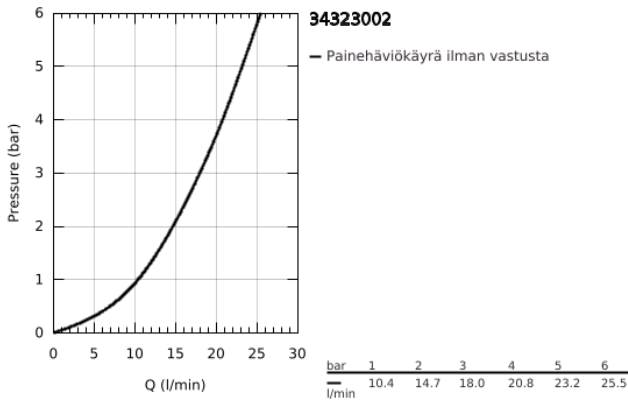

34 323 002 GROHTHERM 1000 COSMOPOLITAN M TERMOSTAATTIHANA SUIHKULLE, DN 15

TUOTESELOSTE

- Colour: chrome
- Seinäasennus
- GROHE LongLife viimeistely
- GROHE MetalGrip ergonomiset metallikahvat
- GROHE SafeStop lämpötilan rajoitus (38 °C)
- GROHE SafeStop Plus vaihtoehtoinen 43°C lämpötilarajoitin
- GROHE TurboStat kompakti patruuna vaha lämpöelementillä
- Integroitu sekoittajan sulkua
- Automaattinen vaihdin: amme/suihku
- Virtauksen voimakkuuden säätökahva, jossa ekopainike ja yksilöllisesti säädettävä virtauksen rajoitus
- Keraaminen sulkua 1/2", 180°
- Suihkuliitäntä 1/2", alapuolella
- Poresuutin
- Sisäänrakennettu takaiskuventtiili
- Roskasiivilät
- Varustettu takaiskuventtiilillä
- ilman liittimiä
- GROHE EcoJoy-teknologia pienempään vedenkulutukseen ja täydelliseen suihkuun

34 323 002 GROHTHERM 1000 COSMOPOLITAN M TERMOSTAATTIHANA SUIHKULLE, DN 15

VARAOSAT, helmikuuta 2014 – now

- 1: Kahva 1/2" (Tilausno. 47984000)
 - 1.1: Huuhtelupainike (Tilausno. 6458500M)
 - 2: Asennusrenkas (Tilausno. 47743000)
 - 3: Thermostatic compact cartridge 1/2" (Tilausno. 47439000)
 - 4: Keraaminen sulku 1/2" (Tilausno. 45346000)
 - 4.1: O-renkas Ø 18,2 x Ø 1,7 (Tilausno. 0392400M)
 - 5: Yksisuuntaventtiili 1/2" (Tilausno. 47189000)
 - 5.1: Roskasiivilä (Tilausno. 0726400M)
 - 5.2: Yksisuuntaventtiili 1/2" (Tilausno. 08565000)
 - 5.3: O-renkas Ø 17 x Ø 2 (Tilausno. 0305500M)
 - 6: Vaihdinnuppi (Tilausno. 65648000)
 - 7: Vaihdin (Tilausno. 65655000)
 - 8: Poresuutin (Tilausno. 13926000)
 - 9: Yksisuuntaventtiili 1/2" (Tilausno. 08565000)
 - 10: Holkkiavain (Tilausno. 19332000)*
 - 11: Thermostatic compact cartridge 1/2" (Tilausno. 47175000)*
- * Erikoistarvikkeet