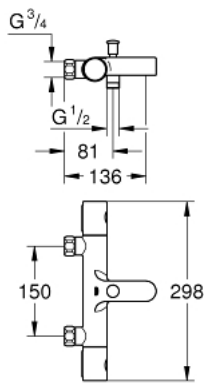

34 323 002 GROHTHERM 1000 COSMOPOLITAN M TERMOSTAATTIHANA SUIHKULLE, DN 15

TUOTESELOSTE

- Colour: chrome
- Seinäasennus
- GROHE LongLife viimeistely
- GROHE MetalGrip ergonomiset metallikahvat
- GROHE SafeStop lämpötilan rajoitus (38 °C)
- GROHE SafeStop Plus vaihtoehtoinen 43°C lämpötilarajoitin
- GROHE TurboStat kompakti patruuna vaha lämpöelementillä
- Integroitu sekoittajan sulkua
- Automaattinen vaihdin: amme/suihku
- Virtauksen voimakkuuden säätökahva, jossa ekopainike ja yksilöllisesti säädettävä virtauksen rajoitus
- Keraaminen sulkua 1/2", 180°
- Suihkuliitäntä 1/2", alapuolella
- Poresuutin
- Sisäänrakennettu takaiskuventtiili
- Roskasiivilät
- Varustettu takaiskuventtiilillä
- ilman liittimiä
- GROHE EcoJoy-teknologia pienempään vedenkulutukseen ja täydelliseen suihkuun

34 323 002 GROHTHERM 1000 COSMOPOLITAN M TERMOSTAATTIHANA SUIHKULLE, DN 15

VARAOSAT, helmikuuta 2014 – now

- 1: Kahva 1/2" (Tilausno. 47984000)
 - 1.1: Huuhtelupainike (Tilausno. 6458500M)
 - 2: Asennusrenkas (Tilausno. 47743000)
 - 3: Thermostatic compact cartridge 1/2" (Tilausno. 47439000)
 - 4: Keraaminen sulku 1/2" (Tilausno. 45346000)
 - 4.1: O-renkas Ø 18,2 x Ø 1,7 (Tilausno. 0392400M)
 - 5: Yksisuuntaventtiili 1/2" (Tilausno. 47189000)
 - 5.1: Roskasiivilä (Tilausno. 0726400M)
 - 5.2: Yksisuuntaventtiili 1/2" (Tilausno. 08565000)
 - 5.3: O-renkas Ø 17 x Ø 2 (Tilausno. 0305500M)
 - 6: Vaihdinnuppi (Tilausno. 65648000)
 - 7: Vaihdin (Tilausno. 65655000)
 - 8: Poresuutin (Tilausno. 13926000)
 - 9: Yksisuuntaventtiili 1/2" (Tilausno. 08565000)
 - 10: Holkkiavain (Tilausno. 19332000)*
 - 11: Thermostatic compact cartridge 1/2" (Tilausno. 47175000)*
- * Erikoistarvikkeet