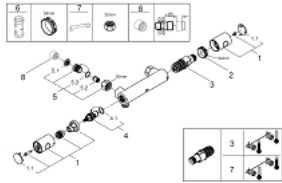

34 332 000 GROHTHERM 1000 COSMOPOLITAN TERMOSTAATTIHANA SUIHKULLE, DN 15

VARAOSAT, helmikuuta 2016 – now

- 1: Kahva 1/2" (Tilausno. 47984000)
- 1.1: Huuhtelupainike (Tilausno. 6458500M)
- 2: Asennusrenkas (Tilausno. 47743000)
- 3: Thermostatic compact cartridge 1/2" (Tilausno. 47439000)
- 4: Keraaminen sulku 1/2" (Tilausno. 45346000)
- 4.1: O-renkas Ø 18,2 x Ø 1,7 (Tilausno. 0392400M)
- 5: Yksisuuntaventtiili 1/2" (Tilausno. 47189000)
- 5.1: Roskasiivilä (Tilausno. 0726400M)
- 5.2: Yksisuuntaventtiili 1/2" (Tilausno. 08565000)
- 5.3: O-renkas Ø 17 x Ø 2 (Tilausno. 0305500M)
- 6: Holkkiavain (Tilausno. 19332000)*
- 7: Erikoiskiristin (Tilausno. 19377000)*
- 8: Jatkokappale DN 20, 20 mm (Tilausno. 0713000M)*