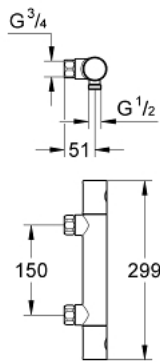

34 332 000 GROHTHERM 1000 COSMOPOLITAN TERMOSTAATTIHANA SUIHKULLE, DN 15

TUOTESELOSTE

- Colour: chrome
- Seinäasennus
- GROHE LongLife viimeistely
- GROHE SafeStop lämpötilan rajoitus (38 °C)
- GROHE SafeStop Plus vaihtoehtoinen 43°C lämpötilarajoitin
- GROHE TurboStat kompakti patruuna vaha lämpöelementillä
- Integroitu sekoittajan salku
- Virtauksen voimakkuuden säätökahva, jossa ekopainike ja yksilöllisesti säädettävä virtauksen rajoitus
- keraaminen salku (CarboDur) 1/2", 180°
- Suihkuliitäntä 1/2", alapuolella
- Sisäänrakennettu takaiskuventtiili
- Roskasiivilät
- Varustettu takaiskuventtiilillä
- ilman liittimiä
- GROHE EcoJoy-teknologia pienempään vedenkulutukseen ja täydelliseen suihkuun

34 332 000 GROHTHERM 1000 COSMOPOLITAN TERMOSTAATTIHANA SUIHKULLE, DN 15

VARAOSAT, helmikuuta 2016 – now

- 1: Kahva 1/2" (Tilausno. 47984000)
- 1.1: Huuhtelupainike (Tilausno. 6458500M)
- 2: Asennusrenkas (Tilausno. 47743000)
- 3: Thermostatic compact cartridge 1/2" (Tilausno. 47439000)
- 4: Keraaminen sulku 1/2" (Tilausno. 45346000)
- 4.1: O-renkas Ø 18,2 x Ø 1,7 (Tilausno. 0392400M)
- 5: Yksisuuntaventtiili 1/2" (Tilausno. 47189000)
- 5.1: Roskasiivilä (Tilausno. 0726400M)
- 5.2: Yksisuuntaventtiili 1/2" (Tilausno. 08565000)
- 5.3: O-renkas Ø 17 x Ø 2 (Tilausno. 0305500M)
- 6: Holkkiavain (Tilausno. 19332000)*
- 7: Erikoiskiristin (Tilausno. 19377000)*
- 8: Jatkokappale DN 20, 20 mm (Tilausno. 0713000M)*