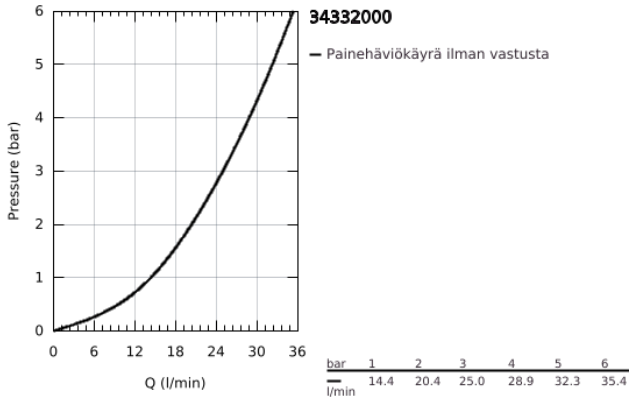

34 332 000 GROHTHERM 1000 COSMOPOLITAN TERMOSTAATTIHANA SUIHKULLE, DN 15

TUOTESELOSTE

- Colour: chrome
- Seinäasennus
- GROHE LongLife viimeistely
- GROHE SafeStop lämpötilan rajoitus (38 °C)
- GROHE SafeStop Plus vaihtoehtoinen 43°C lämpötilarajoitin
- GROHE TurboStat kompakti patruuna vaha lämpöelementillä
- Integroitu sekoittajan salku
- Virtauksen voimakkuuden säätökahva, jossa ekopainike ja yksilöllisesti säädettävä virtauksen rajoitus
- keraaminen salku (CarboDur) 1/2", 180°
- Suihkuliitäntä 1/2", alapuolella
- Sisäänrakennettu takaiskuventtiili
- Roskasiivilät
- Varustettu takaiskuventtiilillä
- ilman liittimiä
- GROHE EcoJoy-teknologia pienempään vedenkulutukseen ja täydelliseen suihkuun

34 332 000 GROHTHERM 1000 COSMOPOLITAN TERMOSTAATTIHANA SUIHKULLE, DN 15

VARAOSAT, helmikuuta 2016 – now

- 1: Kahva 1/2" (Tilausno. 47984000)
- 1.1: Huuhtelupainike (Tilausno. 6458500M)
- 2: Asennusrenkas (Tilausno. 47743000)
- 3: Thermostatic compact cartridge 1/2" (Tilausno. 47439000)
- 4: Keraaminen sulku 1/2" (Tilausno. 45346000)
- 4.1: O-renkas Ø 18,2 x Ø 1,7 (Tilausno. 0392400M)
- 5: Yksisuuntaventtiili 1/2" (Tilausno. 47189000)
- 5.1: Roskasiivilä (Tilausno. 0726400M)
- 5.2: Yksisuuntaventtiili 1/2" (Tilausno. 08565000)
- 5.3: O-renkas Ø 17 x Ø 2 (Tilausno. 0305500M)
- 6: Holkkiavain (Tilausno. 19332000)*
- 7: Erikoiskiristin (Tilausno. 19377000)*
- 8: Jatkokappale DN 20, 20 mm (Tilausno. 0713000M)*