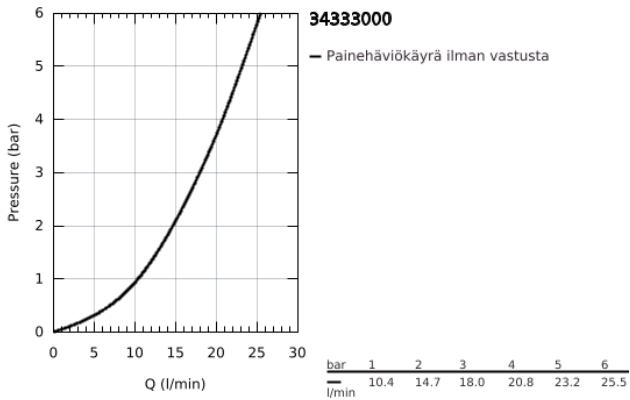

34 333 000 PRECISION JOY TERMOSTAATTIHANA SUIHKULLE, DN 15

TUOTESELOSTE

- Colour: chrome
- Seinäasennus
- GROHE TurboStat kompakti patruuna vaha lämpöelementillä
- GROHE EcoJoy-teknologia pienempään vedenkulutukseen ja täydelliseen suihkuun
- Integroitu sekoittajan sulku
- keraaminen sulku (CarboDur) 1/2", 180°
- Virtauksen voimakkuuden säätökahva, jossa painike ja yksilöllisesti säädettävä virtauksen rajoitus
- GROHE SafeStop lämpötilan rajoitus (38 °C)
- Suihkuliitäntä 1/2", alapuolella
- Sisäänrakennettu takaiskuventtiili
- Roskasiivilät
- Epäkeskoliittimet
- peitelaiipan, metalli
- Varustettu takaiskuventtiilillä
- GROHE LongLife viimeistely
-

34 333 000 PRECISION JOY TERMOSTAATTIHANA SUIHKULLE, DN 15

VARAOSAT, elokuuta 2009 – now

- 1: Kahva (Tilausnro. 47728000)
 - 1.1: Huuhtelupainike (Tilausnro. 6458500M)
 - 2: Asennusrengas (Tilausnro. 47743000)
 - 3: Thermostatic compact cartridge 1/2" (Tilausnro. 47439000)
 - 4: Keraaminen sulku 1/2" (Tilausnro. 45346000)
 - 5: Yksisuuntaventtiili 1/2" (Tilausnro. 08565000)
 - 6: Roskasiivilä (Tilausnro. 0726400M)
 - 7: Jatkokappale DN 20, 20 mm (Tilausnro. 0713000M)*
 - 8: Holkkiavain (Tilausnro. 19332000)*
 - 9: Thermostatic compact cartridge 1/2" (Tilausnro. 47175000)*
- * Erikoistarvikkeet