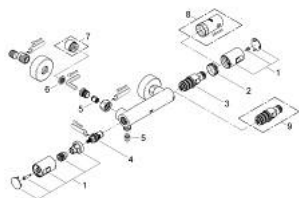

34 333 000 PRECISION JOY TERMOSTAATTIHANA SUIHKULLE, DN 15

TUOTESELOSTE

- Colour: chrome
- Seinäasennus
- GROHE TurboStat kompakti patruuna vaha lämpöelementillä
- GROHE EcoJoy-teknologia pienempään vedenkulutukseen ja täydelliseen suihkuun
- Integroitu sekoittajan sulku
- keraaminen sulku (CarboDur) 1/2", 180°
- Virtauksen voimakkuuden säätökahva, jossa painike ja yksilöllisesti säädettävä virtauksen rajoitus
- GROHE SafeStop lämpötilan rajoitus (38 °C)
- Suihkuliitäntä 1/2", alapuolella
- Sisäänrakennettu takaiskuventtiili
- Roskasiivilät
- Epäkeskoliittimet
- peitelaiipan, metalli
- Varustettu takaiskuventtiilillä
- GROHE LongLife viimeistely
-

34 333 000 PRECISION JOY TERMOSTAATTIHANA SUIHKULLE, DN 15

VARAOSAT, elokuuta 2009 – now

- 1: Kahva (Tilausnro. 47728000)
 - 1.1: Huuhtelupainike (Tilausnro. 6458500M)
 - 2: Asennusrengas (Tilausnro. 47743000)
 - 3: Thermostatic compact cartridge 1/2" (Tilausnro. 47439000)
 - 4: Keraaminen sulku 1/2" (Tilausnro. 45346000)
 - 5: Yksisuuntaventtiili 1/2" (Tilausnro. 08565000)
 - 6: Roskasiivilä (Tilausnro. 0726400M)
 - 7: Jatkokappale DN 20, 20 mm (Tilausnro. 0713000M)*
 - 8: Holkkiavain (Tilausnro. 19332000)*
 - 9: Thermostatic compact cartridge 1/2" (Tilausnro. 47175000)*
- * Erikoistarvikkeet