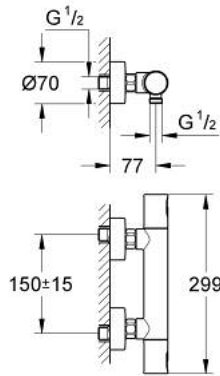

34 333 000 PRECISION JOY TERMOSTAATTIHANA SUIHKULLE, DN 15

TUOTESELOSTE

- Colour: chrome
- Seinäasennus
- GROHE TurboStat kompakti patruuna vaha lämpöelementillä
- GROHE EcoJoy-teknologia pienempään vedenkulutukseen ja täydelliseen suihkuun
- Integroitu sekoittajan sulku
- keraaminen sulku (CarboDur) 1/2", 180°
- Virtauksen voimakkuuden säätökahva, jossa painike ja yksilöllisesti säädettävä virtauksen rajoitus
- GROHE SafeStop lämpötilan rajoitus (38 °C)
- Suihkuliitäntä 1/2", alapuolella
- Sisäänrakennettu takaiskuventtiili
- Roskasiivilät
- Epäkeskoliittimet
- peitelaiipan, metalli
- Varustettu takaiskuventtiilillä
- GROHE LongLife viimeistely
-

34 333 000 PRECISION JOY TERMOSTAATTIHANA SUIHKULLE, DN 15

VARAOSAT, elokuuta 2009 – now

- 1: Kahva (Tilausnro. 47728000)
 - 1.1: Huuhtelupainike (Tilausnro. 6458500M)
 - 2: Asennusrengas (Tilausnro. 47743000)
 - 3: Thermostatic compact cartridge 1/2" (Tilausnro. 47439000)
 - 4: Keraaminen sulku 1/2" (Tilausnro. 45346000)
 - 5: Yksisuuntaventtiili 1/2" (Tilausnro. 08565000)
 - 6: Roskasiivilä (Tilausnro. 0726400M)
 - 7: Jatkokappale DN 20, 20 mm (Tilausnro. 0713000M)*
 - 8: Holkkiavain (Tilausnro. 19332000)*
 - 9: Thermostatic compact cartridge 1/2" (Tilausnro. 47175000)*
- * Erikoistarvikkeet