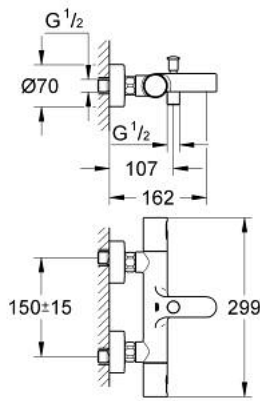

## 34 337 000 PRECISION JOY TERMOSTAATTIHANA SUIHKULLE, DN 15

### TUOTESELOSTE

- Colour: chrome
- Seinäasennus
- GROHE TurboStat kompakti patruuna vaha lämpöelementillä
- GROHE EcoJoy-teknologia pienempään vedenkulutukseen ja täydelliseen suihkuun
- Integroitu sekoittajan sulku
- keraaminen sulku (CarboDur)  $1/2''$ ,  $180^\circ$
- Virtauksen voimakkuuden säätökahva, jossa ekopainike ja yksilöllisesti säädettävä virtauksen rajoitus
- Automaattinen vaihdin: amme/suihku
- GROHE SafeStop lämpötilan rajoitus ( $38^\circ\text{C}$ )
- Suihkuliitäntä  $1/2''$ , alapuolella
- Sisäänrakennettu takaiskuventtiili
- Roskasiivilät
- Epäkeskoliittimet
- peitelaipan, metalli
- Varustettu takaiskuventtiilillä
- GROHE LongLife viimeistely

### VARAOSAT, elokuuta 2009 – now

- 1: Kahva (Tilausnro. 47728000)
- 1.1: Huuhtelupainike (Tilausnro. 6458500M)
- 2: Asennusrengas (Tilausnro. 47743000)
- 3: Thermostatic compact cartridge 1/2" (Tilausnro. 47439000)
- 4: Keraaminen sulku 1/2" (Tilausnro. 45346000)
- 5: Yksisuuntaventtiili 1/2" (Tilausnro. 08565000)
- 6: Roskasiivilä (Tilausnro. 0726400M)
- 7: Vaihinnuppi (Tilausnro. 65648000)
- 8: Vaihdin (Tilausnro. 65655000)
- 9: Poresuutin (Tilausnro. 13952000)
- 10: Jatkokappale DN 20, 20 mm (Tilausnro. 0713000M)\*
- 11: Holkkiavain (Tilausnro. 19332000)\*
- 12: Thermostatic compact cartridge 1/2" (Tilausnro. 47175000)\*