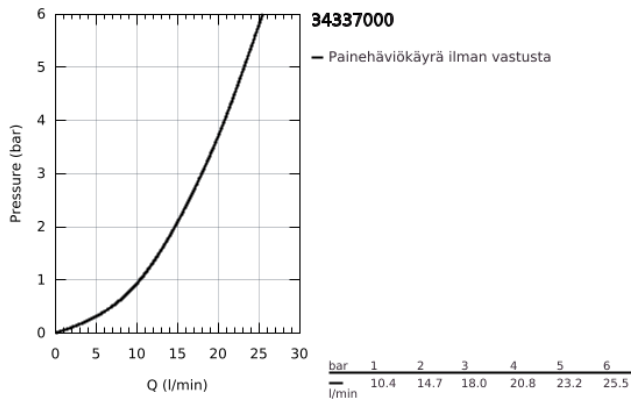

## 34 337 000 PRECISION JOY TERMOSTAATTIHANA SUIHKULLE, DN 15