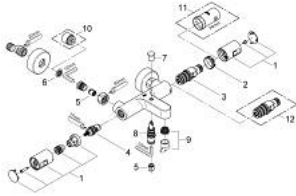

### TUOTESELOSTE

- Colour: chrome
- Seinäasennus
- GROHE TurboStat kompakti patruuna vaha lämpöelementillä
- GROHE EcoJoy-teknologia pienempään vedenkulutukseen ja täydelliseen suihkuun
- Integroitu sekoittajan sulku
- keraaminen sulku (CarboDur)  $1/2''$ ,  $180^\circ$
- Virtauksen voimakkuuden säätökahva, jossa ekopainike ja yksilöllisesti säädettävä virtauksen rajoitus
- Automaattinen vaihdin: amme/suihku
- GROHE SafeStop lämpötilan rajoitus ( $38^\circ\text{C}$ )
- Suihkuliitäntä  $1/2''$ , alapuolella
- Sisäänrakennettu takaiskuventtiili
- Roskasiivilät
- Epäkeskoliittimet
- peitelaipan, metalli
- Varustettu takaiskuventtiilillä
- GROHE LongLife viimeistely

### VARAOSAT, elokuuta 2009 – now

- 1: Kahva (Tilausnro. 47728000)
- 1.1: Huuhtelupainike (Tilausnro. 6458500M)
- 2: Asennusrengas (Tilausnro. 47743000)
- 3: Thermostatic compact cartridge 1/2" (Tilausnro. 47439000)
- 4: Keraaminen sulku 1/2" (Tilausnro. 45346000)
- 5: Yksisuuntaventtiili 1/2" (Tilausnro. 08565000)
- 6: Roskasiivilä (Tilausnro. 0726400M)
- 7: Vaihinnuppi (Tilausnro. 65648000)
- 8: Vaihdin (Tilausnro. 65655000)
- 9: Poresuutin (Tilausnro. 13952000)
- 10: Jatkokappale DN 20, 20 mm (Tilausnro. 0713000M)\*
- 11: Holkkiavain (Tilausnro. 19332000)\*
- 12: Thermostatic compact cartridge 1/2" (Tilausnro. 47175000)\*