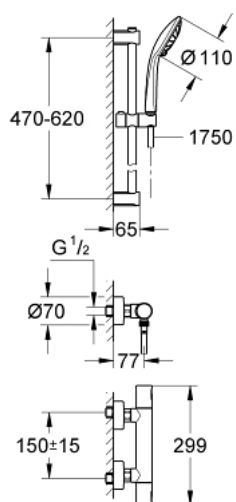

34 339 000 PRECISION JOY THERMOSTATIC SHOWER SET 1/2"

TUOTESELOSTE

- Colour: chrome
- Sisältää:
 - Precision Joy thermostat shower mixer (34 333 000)
 - Vitalio Joy shower set (27 333 000)
- GROHE EcoJoy-teknologia pienempään vedenkulutukseen ja täydelliseen suihkuun
- GROHE LongLife viimeistely

34 339 000 PRECISION JOY THERMOSTATIC SHOWER SET 1/2"

VARAOSAT, heinäkuuta 2013 – now

- 1: Kahva (Tilausnro. 47728000)
- 1.1: Huuhtelupainike (Tilausnro. 6458500M)
- 2: Asennusrenkas (Tilausnro. 47743000)
- 3: Thermostatic compact cartridge 1/2" (Tilausnro. 47439000)
- 4: Keraaminen sulku 1/2" (Tilausnro. 45346000)
- 5: Yksisuuntaventtiili 1/2" (Tilausnro. 08565000)
- 6: Roskasiivilä (Tilausnro. 0726400M)
- 7: Suihkutangon pidike (Tilausnro. 48095000)
- 8: Liukuosa (Tilausnro. 12140000)
- 9: Suihkutangon pidike (Tilausnro. 48097000)
- 10: Poistovesikaivo (Tilausnro. 0700200M)
- 11: Jatkokappale DN 20, 20 mm (Tilausnro. 0713000M)*
- 12: Holkkiavain (Tilausnro. 19332000)*
- 13: Thermostatic compact cartridge 1/2" (Tilausnro. 47175000)*