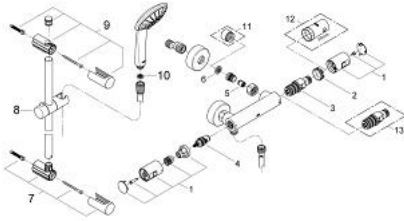

34 339 000 PRECISION JOY THERMOSTATIC SHOWER SET 1/2"

TUOTESELOSTE

- Colour: chrome
- Sisältää:
 - Precision Joy thermostat shower mixer (34 333 000)
 - Vitalio Joy shower set (27 333 000)
- GROHE EcoJoy-teknologia pienempään vedenkulutukseen ja täydelliseen suihkuun
- GROHE LongLife viimeistely

34 339 000 PRECISION JOY THERMOSTATIC SHOWER SET 1/2"

VARAOSAT, heinäkuuta 2013 – now

- 1: Kahva (Tilausnro. 47728000)
- 1.1: Huuhtelupainike (Tilausnro. 6458500M)
- 2: Asennusrenkas (Tilausnro. 47743000)
- 3: Thermostatic compact cartridge 1/2" (Tilausnro. 47439000)
- 4: Keraaminen sulku 1/2" (Tilausnro. 45346000)
- 5: Yksisuuntaventtiili 1/2" (Tilausnro. 08565000)
- 6: Roskasiivilä (Tilausnro. 0726400M)
- 7: Suihkutangon pidike (Tilausnro. 48095000)
- 8: Liukuosa (Tilausnro. 12140000)
- 9: Suihkutangon pidike (Tilausnro. 48097000)
- 10: Poistovesikaivo (Tilausnro. 0700200M)
- 11: Jatkokappale DN 20, 20 mm (Tilausnro. 0713000M)*
- 12: Holkkiavain (Tilausnro. 19332000)*
- 13: Thermostatic compact cartridge 1/2" (Tilausnro. 47175000)*