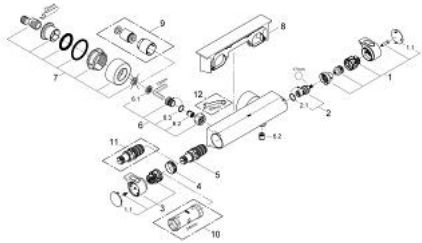

34 469 001 GROHTHERM 2000 TERMOSTAATTIHANA SUIHKULLE, DN 15

TUOTESELOSTE

- Colour: chrome
- Seinäasennus
- 100% GROHE CoolTouch consisting of safety housing + S-unions with CoolTouch escutcheons
- GROHE LongLife viimeistely
- GROHE Aqua Paddles, ergonomically shaped handles
- Lämmönsäätökahva, jossa turvakytin (38 °C)
- GROHE SafeStop Plus vaihtoehtoinen 43°C lämpötilarajoin
- Integroitu sekoittajan sulku
- GROHE TurboStat kompakti patruuna vaha lämpöelementillä
- Virtauksen voimakkuuden säätökahva, jossa ekopainike ja yksilöllisesti säädettävä virtauksen rajoitus
- keraaminen sulku (CarboDur) 1/2", 180°
- Suihkulitaintä 1/2", alapuolella
- Sisäänrakennettu takaiskuventtiili
- Roskasiivilät
- Varustettu takaiskuventtiilillä
- covered S-unions, CoolTouch escutcheons with wall sealing
- GROHE EasyReach -suihkuhylly
- irrotettavissa helppoa puhdistusta varten

34 469 001 GROHTHERM 2000 TERMOSTAATTIHANA SUIHKULLE, DN 15

VARAOSAT, helmikuuta 2012 – now

- 1: Suljinkahva Aqua Paddle (Tilausnro. 47916000)
- 1.1: Huuhtelupainike (Tilausnro. 4788300M)
- 2: Keraaminen sulku 1/2" (Tilausnro. 45346000)
- 2.1: O-renkas Ø 18,2 x Ø 1,7 (Tilausnro. 0392400M)
- 3: Lämpötilan säätökahva (Tilausnro. 47917000)
- 3.1: Huuhtelupainike (Tilausnro. 4788300M)
- 4: Asennusrenkas (Tilausnro. 47743000)
- 5: Thermostatic compact cartridge 1/2" (Tilausnro. 47439000)
- 6: Yksisuuntaventtiili 1/2" (Tilausnro. 47189000)
- 6.1: Roskasiivilä (Tilausnro. 0726400M)
- 6.2: Yksisuuntaventtiili 1/2" (Tilausnro. 08565000)
- 6.3: O-renkas Ø 17 x Ø 2 (Tilausnro. 0305500M)
- 7: Epäkeskoliitin (Tilausnro. 12693000)
- 8: GROHE EasyReach -suihkuhylly (Tilausnro. 18608001)
- 9: Jatkosarja, 30 mm (Tilausnro. 46238000)*
- 10: Holkkiavain (Tilausnro. 19332000)*
- 11: Thermostatic compact cartridge 1/2" (Tilausnro. 47175000)*
- 12: Erikoiskiristin (Tilausnro. 19377000)*