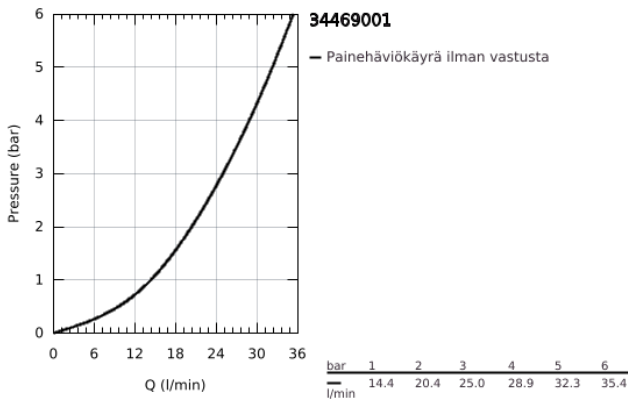

34 469 001 GROHTHERM 2000 TERMOSTAATTIHANA SUIHKULLE, DN 15

TUOTESELOSTE

- Colour: chrome
- Seinäasennus
- 100% GROHE CoolTouch consisting of safety housing + S-unions with CoolTouch escutcheons
- GROHE LongLife viimeistely
- GROHE Aqua Paddles, ergonomically shaped handles
- Lämmönsäätökahva, jossa turvakytin (38 °C)
- GROHE SafeStop Plus vaihtoehtoinen 43°C lämpötilarajoin
- Integroitu sekoittajan sulku
- GROHE TurboStat kompakti patruuna vaha lämpöelementillä
- Virtauksen voimakkuuden säätökahva, jossa ekopainike ja yksilöllisesti säädettävä virtauksen rajoitus
- keraaminen sulku (CarboDur) 1/2", 180°
- Suihkulitaintä 1/2", alapuolella
- Sisäänrakennettu takaiskuventtiili
- Roskasiivilät
- Varustettu takaiskuventtiilillä
- covered S-unions, CoolTouch escutcheons with wall sealing
- GROHE EasyReach -suihkuhylly
- irrotettavissa helppoa puhdistusta varten

34 469 001 GROHTHERM 2000 TERMOSTAATTIHANA SUIHKULLE, DN 15

VARAOSAT, helmikuuta 2012 – now

- 1: Suljinkahva Aqua Paddle (Tilausnro. 47916000)
- 1.1: Huuhtelupainike (Tilausnro. 4788300M)
- 2: Keraaminen sulku 1/2" (Tilausnro. 45346000)
- 2.1: O-renkas Ø 18,2 x Ø 1,7 (Tilausnro. 0392400M)
- 3: Lämpötilan säätökahva (Tilausnro. 47917000)
- 3.1: Huuhtelupainike (Tilausnro. 4788300M)
- 4: Asennusrenkas (Tilausnro. 47743000)
- 5: Thermostatic compact cartridge 1/2" (Tilausnro. 47439000)
- 6: Yksisuuntaventtiili 1/2" (Tilausnro. 47189000)
- 6.1: Roskasiivilä (Tilausnro. 0726400M)
- 6.2: Yksisuuntaventtiili 1/2" (Tilausnro. 08565000)
- 6.3: O-renkas Ø 17 x Ø 2 (Tilausnro. 0305500M)
- 7: Epäkeskoliitin (Tilausnro. 12693000)
- 8: GROHE EasyReach -suihkuhylly (Tilausnro. 18608001)
- 9: Jatkosarja, 30 mm (Tilausnro. 46238000)*
- 10: Holkkiavain (Tilausnro. 19332000)*
- 11: Thermostatic compact cartridge 1/2" (Tilausnro. 47175000)*
- 12: Erikoiskiristin (Tilausnro. 19377000)*