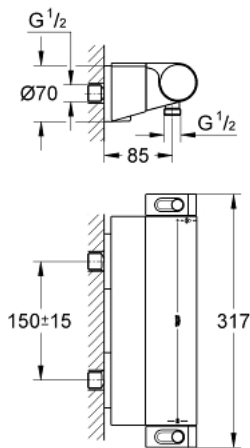

34 469 001 GROHTHERM 2000 TERMOSTAATTIHANA SUIHKULLE, DN 15

TUOTESELOSTE

- Colour: chrome
- Seinäasennus
- 100% GROHE CoolTouch consisting of safety housing + S-unions with CoolTouch escutcheons
- GROHE LongLife viimeistely
- GROHE Aqua Paddles, ergonomically shaped handles
- Lämmönsäätökahva, jossa turvakytin (38 °C)
- GROHE SafeStop Plus vaihtoehtoinen 43°C lämpötilarajoin
- Integroitu sekoittajan sulku
- GROHE TurboStat kompakti patruuna vaha lämpöelementillä
- Virtauksen voimakkuuden säätökahva, jossa ekopainike ja yksilöllisesti säädettävä virtauksen rajoitus
- keraaminen sulku (CarboDur) 1/2", 180°
- Suihkulitaintä 1/2", alapuolella
- Sisäänrakennettu takaiskuventtiili
- Roskasiivilät
- Varustettu takaiskuventtiilillä
- covered S-unions, CoolTouch escutcheons with wall sealing
- GROHE EasyReach -suihkuhylly
- irrotettavissa helppoa puhdistusta varten

34 469 001 GROHTHERM 2000 TERMOSTAATTIHANA SUIHKULLE, DN 15

VARAOSAT, helmikuuta 2012 – now

- 1: Suljinkahva Aqua Paddle (Tilausnro. 47916000)
- 1.1: Huuhtelupainike (Tilausnro. 4788300M)
- 2: Keraaminen sulku 1/2" (Tilausnro. 45346000)
- 2.1: O-renkas Ø 18,2 x Ø 1,7 (Tilausnro. 0392400M)
- 3: Lämpötilan säätökahva (Tilausnro. 47917000)
- 3.1: Huuhtelupainike (Tilausnro. 4788300M)
- 4: Asennusrenkas (Tilausnro. 47743000)
- 5: Thermostatic compact cartridge 1/2" (Tilausnro. 47439000)
- 6: Yksisuuntaventtiili 1/2" (Tilausnro. 47189000)
- 6.1: Roskasiivilä (Tilausnro. 0726400M)
- 6.2: Yksisuuntaventtiili 1/2" (Tilausnro. 08565000)
- 6.3: O-renkas Ø 17 x Ø 2 (Tilausnro. 0305500M)
- 7: Epäkeskoliitin (Tilausnro. 12693000)
- 8: GROHE EasyReach -suihkuhylly (Tilausnro. 18608001)
- 9: Jatkosarja, 30 mm (Tilausnro. 46238000)*
- 10: Holkkiavain (Tilausnro. 19332000)*
- 11: Thermostatic compact cartridge 1/2" (Tilausnro. 47175000)*
- 12: Erikoiskiristin (Tilausnro. 19377000)*