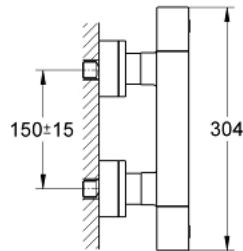

34 488 000 GROHTHERM CUBE TERMOSTAATTIHANA SUIHKULLE, DN 15

TUOTESELOSTE

- Colour: chrome
- Seinäasennus
- GROHE LongLife viimeistely
- GROHE SafeStop lämpötilan rajoitus (38 °C)
- GROHE SafeStop Plus vaihtoehtoinen 43°C lämpötilarajoitin
- GROHE TurboStat kompakti patruuna vaha lämpöelementillä
- Integroitu sekoittajan sulk
- Virtauksen voimakkuuden säätökahva, jossa ekopainike ja yksilöllisesti säädettävä virtauksen rajoitus
- keraaminen sulk (CarboDur) 1/2", 180°
- Suihkuliitäntä 1/2", alapuolella
- Sisäänrakennettu takaiskuventtiili
- Roskasiivilät
- Varustettu takaiskuventtiilillä
- piilotetut epäkeskoliitännät

34 488 000 GROHTHERM CUBE TERMOSTAATTIHANA SUIHKULLE, DN 15

VARAOSAT, tammikuuta 2013 – now

- 1: suljinkahva (Tilausnro. 47964000)
 - 1.1: Huuhtelupainike (Tilausnro. 4795900M)
 - 2: Keraaminen sulkku 1/2" (Tilausnro. 45346000)
 - 2.1: O-renkas Ø 18,2 x Ø 1,7 (Tilausnro. 0392400M)
 - 3: Lämpötilan säätökahva (Tilausnro. 47958000)
 - 3.1: Huuhtelupainike (Tilausnro. 4795900M)
 - 4: Asennusrenkas (Tilausnro. 47743000)
 - 5: Thermostatic compact cartridge 1/2" (Tilausnro. 47439000)
 - 6: Yksisuuntaventtiili 1/2" (Tilausnro. 47189000)
 - 6.1: Roskasiivilä (Tilausnro. 0726400M)
 - 6.2: Yksisuuntaventtiili 1/2" (Tilausnro. 08565000)
 - 6.3: O-renkas Ø 17 x Ø 2 (Tilausnro. 0305500M)
 - 7: Epäkeskoliitin (Tilausnro. 47824000)
 - 8: Holkkiavain (Tilausnro. 19332000)*
 - 9: GROHE TurboStat cartridge 1/2" (Tilausnro. 47175000)*
 - 10: Erikoiskiristin (Tilausnro. 19377000)*
- * Erikoistarvikkeet