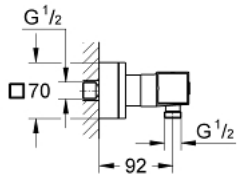

34 488 000 GROHTHERM CUBE TERMOSTAATTIHANA SUIHKULLE, DN 15

TUOTESELOSTE

- Colour: chrome
- Seinäasennus
- GROHE LongLife viimeistely
- GROHE SafeStop lämpötilan rajoitus (38 °C)
- GROHE SafeStop Plus vaihtoehtoinen 43°C lämpötilarajoitin
- GROHE TurboStat kompakti patruuna vaha lämpöelementillä
- Integroitu sekoittajan sulk
- Virtauksen voimakkuuden säätökahva, jossa ekopainike ja yksilöllisesti säädettävä virtauksen rajoitus
- keraaminen sulk (CarboDur) 1/2", 180°
- Suihkuliitäntä 1/2", alapuolella
- Sisäänrakennettu takaiskuventtiili
- Roskasiivilät
- Varustettu takaiskuventtiilillä
- piilotetut epäkeskoliitännät

34 488 000 GROHTHERM CUBE TERMOSTAATTIHANA SUIHKULLE, DN 15

VARAOSAT, tammikuuta 2013 – now

- 1: suljinkahva (Tilausnro. 47964000)
 - 1.1: Huuhtelupainike (Tilausnro. 4795900M)
 - 2: Keraaminen sulkku 1/2" (Tilausnro. 45346000)
 - 2.1: O-renkas Ø 18,2 x Ø 1,7 (Tilausnro. 0392400M)
 - 3: Lämpötilan säätökahva (Tilausnro. 47958000)
 - 3.1: Huuhtelupainike (Tilausnro. 4795900M)
 - 4: Asennusrenkas (Tilausnro. 47743000)
 - 5: Thermostatic compact cartridge 1/2" (Tilausnro. 47439000)
 - 6: Yksisuuntaventtiili 1/2" (Tilausnro. 47189000)
 - 6.1: Roskasiivilä (Tilausnro. 0726400M)
 - 6.2: Yksisuuntaventtiili 1/2" (Tilausnro. 08565000)
 - 6.3: O-renkas Ø 17 x Ø 2 (Tilausnro. 0305500M)
 - 7: Epäkeskoliitin (Tilausnro. 47824000)
 - 8: Holkkiavain (Tilausnro. 19332000)*
 - 9: GROHE TurboStat cartridge 1/2" (Tilausnro. 47175000)*
 - 10: Erikoiskiristin (Tilausnro. 19377000)*
- * Erikoistarvikkeet