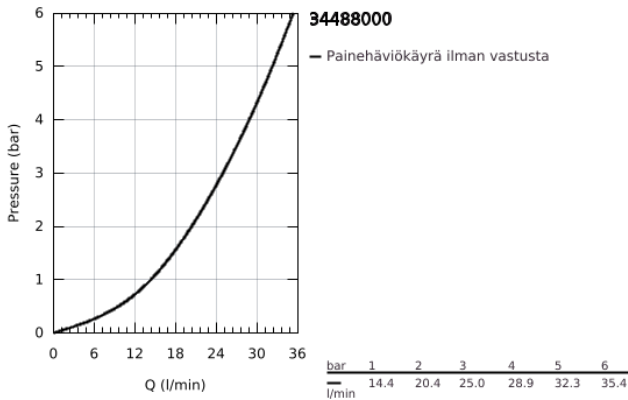

34 488 000 GROHTHERM CUBE TERMOSTAATTIHANA SUIHKULLE, DN 15

TUOTESELOSTE

- Colour: chrome
- Seinäasennus
- GROHE LongLife viimeistely
- GROHE SafeStop lämpötilan rajoitus (38 °C)
- GROHE SafeStop Plus vaihtoehtoinen 43°C lämpötilarajoitin
- GROHE TurboStat kompakti patruuna vaha lämpöelementillä
- Integroitu sekoittajan sulk
- Virtauksen voimakkuuden säätökahva, jossa ekopainike ja yksilöllisesti säädettävä virtauksen rajoitus
- keraaminen sulk (CarboDur) 1/2", 180°
- Suihkuliitäntä 1/2", alapuolella
- Sisäänrakennettu takaiskuventtiili
- Roskasiivilät
- Varustettu takaiskuventtiilillä
- piilotetut epäkeskoliitännät

34 488 000 GROHTHERM CUBE TERMOSTAATTIHANA SUIHKULLE, DN 15

VARAOSAT, tammikuuta 2013 – now

- 1: suljinkahva (Tilausnro. 47964000)
 - 1.1: Huuhtelupainike (Tilausnro. 4795900M)
 - 2: Keraaminen sulkku 1/2" (Tilausnro. 45346000)
 - 2.1: O-renkas Ø 18,2 x Ø 1,7 (Tilausnro. 0392400M)
 - 3: Lämpötilan säätökahva (Tilausnro. 47958000)
 - 3.1: Huuhtelupainike (Tilausnro. 4795900M)
 - 4: Asennusrenkas (Tilausnro. 47743000)
 - 5: Thermostatic compact cartridge 1/2" (Tilausnro. 47439000)
 - 6: Yksisuuntaventtiili 1/2" (Tilausnro. 47189000)
 - 6.1: Roskasiivilä (Tilausnro. 0726400M)
 - 6.2: Yksisuuntaventtiili 1/2" (Tilausnro. 08565000)
 - 6.3: O-renkas Ø 17 x Ø 2 (Tilausnro. 0305500M)
 - 7: Epäkeskoliitin (Tilausnro. 47824000)
 - 8: Holkkiavain (Tilausnro. 19332000)*
 - 9: GROHE TurboStat cartridge 1/2" (Tilausnro. 47175000)*
 - 10: Erikoiskiristin (Tilausnro. 19377000)*
- * Erikoistarvikkeet