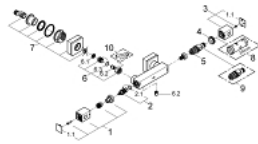

34 488 000 GROHTHERM CUBE TERMOSTAATTIHANA SUIHKULLE, DN 15

TUOTESELOSTE

- Colour: chrome
- Seinäasennus
- GROHE LongLife viimeistely
- GROHE SafeStop lämpötilan rajoitus (38 °C)
- GROHE SafeStop Plus vaihtoehtoinen 43°C lämpötilarajoitin
- GROHE TurboStat kompakti patruuna vaha lämpöelementillä
- Integroitu sekoittajan sulk
- Virtauksen voimakkuuden säätökahva, jossa ekopainike ja yksilöllisesti säädettävä virtauksen rajoitus
- keraaminen sulk (CarboDur) 1/2", 180°
- Suihkuliitäntä 1/2", alapuolella
- Sisäänrakennettu takaiskuventtiili
- Roskasiivilät
- Varustettu takaiskuventtiilillä
- piilotetut epäkeskoliitännät

34 488 000 GROHTHERM CUBE TERMOSTAATTIHANA SUIHKULLE, DN 15

VARAOSAT, tammikuuta 2013 – now

- 1: suljinkahva (Tilausnro. 47964000)
 - 1.1: Huuhtelupainike (Tilausnro. 4795900M)
 - 2: Keraaminen sulkku 1/2" (Tilausnro. 45346000)
 - 2.1: O-renkas Ø 18,2 x Ø 1,7 (Tilausnro. 0392400M)
 - 3: Lämpötilan säätökahva (Tilausnro. 47958000)
 - 3.1: Huuhtelupainike (Tilausnro. 4795900M)
 - 4: Asennusrenkas (Tilausnro. 47743000)
 - 5: Thermostatic compact cartridge 1/2" (Tilausnro. 47439000)
 - 6: Yksisuuntaventtiili 1/2" (Tilausnro. 47189000)
 - 6.1: Roskasiivilä (Tilausnro. 0726400M)
 - 6.2: Yksisuuntaventtiili 1/2" (Tilausnro. 08565000)
 - 6.3: O-renkas Ø 17 x Ø 2 (Tilausnro. 0305500M)
 - 7: Epäkeskoliitin (Tilausnro. 47824000)
 - 8: Holkkiavain (Tilausnro. 19332000)*
 - 9: GROHE TurboStat cartridge 1/2" (Tilausnro. 47175000)*
 - 10: Erikoiskiristin (Tilausnro. 19377000)*
- * Erikoistarvikkeet