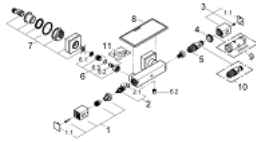

34 491 000 GROHTHERM CUBE TERMOSTAATTIHANA SUIHKULLE, DN 15

TUOTESELOSTE

- Colour: chrome
- Seinäasennus
- GROHE LongLife viimeistely
- GROHE SafeStop lämpötilan rajoitus (38 °C)
- GROHE SafeStop Plus vaihtoehtoinen 43°C lämpötilarajoitin
- GROHE TurboStat kompakti patruuna vaha lämpöelementillä
- Integroitu sekoittajan sulku
- Virtauksen voimakkuuden säätökahva, jossa painike ja yksilöllisesti säädettävä virtauksen rajoitus
- keraaminen sulku (CarboDur) 1/2", 180°
- Suihkuliitäntä 1/2", alapuolella
- Sisäänrakennettu takaiskuventtiili
- Roskasiivilät
- Varustettu takaiskuventtiilillä
- piilotetut epäkeskoliitännät
- GROHE EasyReach -suihkuhyly (18 700 000)
- irrotettavissa helppoa puhdistusta varten
- da Vinci satin, valkoinen viimeistely
- GROHE EcoJoy-teknologia pienempään vedenkulutukseen ja täydelliseen suihkuun

34 491 000 GROHTHERM CUBE TERMOSTAATTIHANA SUIHKULLE, DN 15

VARAOSAT, tammikuuta 2013 – now

- 1: suljinkahva (Tilausnro. 47964000)
- 1.1: Huuhtelupainike (Tilausnro. 4795900M)
- 2: Keraaminen sulku 1/2" (Tilausnro. 45346000)
- 2.1: O-renkas Ø 18,2 x Ø 1,7 (Tilausnro. 0392400M)
- 3: Lämpötilan säätökahva (Tilausnro. 47958000)
- 3.1: Huuhtelupainike (Tilausnro. 4795900M)
- 4: Asennusrenkas (Tilausnro. 47743000)
- 5: Thermostatic compact cartridge 1/2" (Tilausnro. 47439000)
- 6: Yksisuuntaventtiili 1/2" (Tilausnro. 47189000)
- 6.1: Roskasiivilä (Tilausnro. 0726400M)
- 6.2: Yksisuuntaventtiili 1/2" (Tilausnro. 08565000)
- 6.3: O-renkas Ø 17 x Ø 2 (Tilausnro. 0305500M)
- 7: Epäkeskoliitin (Tilausnro. 47824000)
- 8: GROHE EasyReach -hylly (Tilausnro. 18700000)
- 9: Holkkiavain (Tilausnro. 19332000)*
- 10: GROHE TurboStat cartridge 1/2" (Tilausnro. 47175000)*