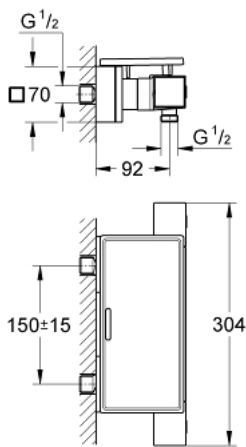

34 491 000 GROHTHERM CUBE TERMOSTAATTIHANA SUIHKULLE, DN 15

TUOTESELOSTE

- Colour: chrome
- Seinäasennus
- GROHE LongLife viimeistely
- GROHE SafeStop lämpötilan rajoitus (38 °C)
- GROHE SafeStop Plus vaihtoehtoinen 43°C lämpötilarajoitin
- GROHE TurboStat kompakti patruuna vaha lämpöelementillä
- Integroitu sekoittajan sulku
- Virtauksen voimakkuuden säätökahva, jossa painike ja yksilöllisesti säädettävä virtauksen rajoitus
- keraaminen sulku (CarboDur) 1/2", 180°
- Suihkuliitäntä 1/2", alapuolella
- Sisäänrakennettu takaiskuventtiili
- Roskasiivilät
- Varustettu takaiskuventtiilillä
- piilotetut epäkeskoliitännät
- GROHE EasyReach -suihkuhyly (18 700 000)
- irrotettavissa helppoa puhdistusta varten
- da Vinci satin, valkoinen viimeistely
- GROHE EcoJoy-teknologia pienempään vedenkulutukseen ja täydelliseen suihkuun

34 491 000 GROHTHERM CUBE TERMOSTAATTIHANA SUIHKULLE, DN 15

VARAOSAT, tammikuuta 2013 – now

- 1: suljinkahva (Tilausnro. 47964000)
- 1.1: Huuhtelupainike (Tilausnro. 4795900M)
- 2: Keraaminen sulku 1/2" (Tilausnro. 45346000)
- 2.1: O-renkas Ø 18,2 x Ø 1,7 (Tilausnro. 0392400M)
- 3: Lämpötilan säätökahva (Tilausnro. 47958000)
- 3.1: Huuhtelupainike (Tilausnro. 4795900M)
- 4: Asennusrenkas (Tilausnro. 47743000)
- 5: Thermostatic compact cartridge 1/2" (Tilausnro. 47439000)
- 6: Yksisuuntaventtiili 1/2" (Tilausnro. 47189000)
- 6.1: Roskasiivilä (Tilausnro. 0726400M)
- 6.2: Yksisuuntaventtiili 1/2" (Tilausnro. 08565000)
- 6.3: O-renkas Ø 17 x Ø 2 (Tilausnro. 0305500M)
- 7: Epäkeskoliitin (Tilausnro. 47824000)
- 8: GROHE EasyReach -hylly (Tilausnro. 18700000)
- 9: Holkkiavain (Tilausnro. 19332000)*
- 10: GROHE TurboStat cartridge 1/2" (Tilausnro. 47175000)*