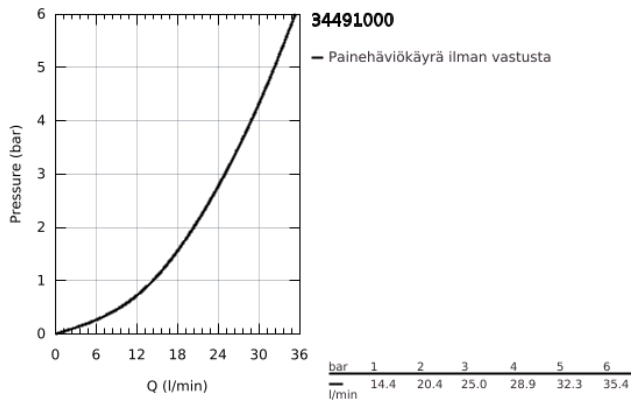

34 491 000 GROHTHERM CUBE TERMOSTAATTIHANA SUIHKULLE, DN 15

TUOTESELOSTE

- Colour: chrome
- Seinäasennus
- GROHE LongLife viimeistely
- GROHE SafeStop lämpötilan rajoitus (38 °C)
- GROHE SafeStop Plus vaihtoehtoinen 43°C lämpötilarajoitin
- GROHE TurboStat kompakti patruuna vaha lämpöelementillä
- Integroitu sekoittajan sulku
- Virtauksen voimakkuuden säätökahva, jossa painike ja yksilöllisesti säädettävä virtauksen rajoitus
- keraaminen sulku (CarboDur) 1/2", 180°
- Suihkuliitäntä 1/2", alapuolella
- Sisäänrakennettu takaiskuventtiili
- Roskasiivilät
- Varustettu takaiskuventtiilillä
- piilotetut epäkeskoliitännät
- GROHE EasyReach -suihkuhyly (18 700 000)
- irrotettavissa helppoa puhdistusta varten
- da Vinci satin, valkoinen viimeistely
- GROHE EcoJoy-teknologia pienempään vedenkulutukseen ja täydelliseen suihkuun