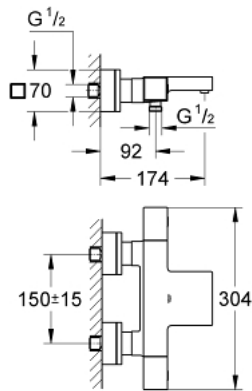

## 34 497 000 GROHTHERM CUBE TERMOSTAATTIHANA SUIHKULLE, DN 15

### TUOTESELOSTE

- Colour: chrome
- Seinäasennus
- GROHE LongLife viimeistely
- GROHE SafeStop lämpötilan rajoitus (38 °C)
- GROHE SafeStop Plus vaihtoehtoinen 43°C lämpötilarajoitin
- GROHE TurboStat kompakti patruuna vaha lämpöelementillä
- Integroitu sekoittajan sulkua
- GROHE AquaDimmer monitoimisena:
  - integroitu FlowControl Button (säästöpainike suihkun säästökatkaisua varten)
  - virtauksen määrän hallinta
  - vaihdin: amme/suihku
- Suihkuliitäntä 1/2", alapuolella
- 1 suihkutustapa: GROHE XL Waterfall
- poresuutin
- Sisäänrakennettu takaiskuventtiili
- Roskasiivilät
- Varustettu takaiskuventtiilillä
- piilotetut epäkeskoliitännät