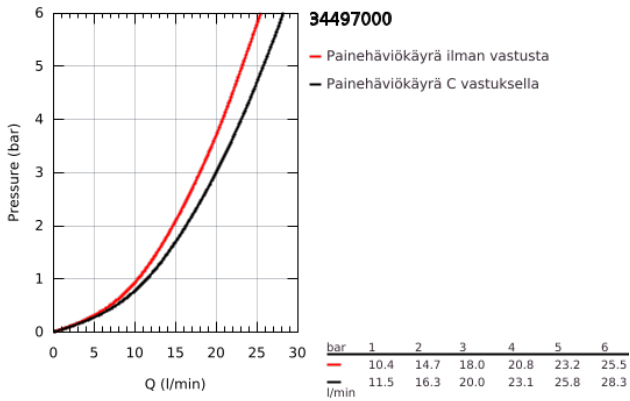

TUOTESELOSTE

- Colour: chrome
- Seinäasennus
- GROHE LongLife viimeistely
- GROHE SafeStop lämpötilan rajoitus (38 °C)
- GROHE SafeStop Plus vaihtoehtoinen 43°C lämpötilarajoitin
- GROHE TurboStat kompakti patruuna vaha lämpöelementillä
- Integroitu sekoittajan sulkua
- GROHE AquaDimmer monitoimisena:
  - integroitu FlowControl Button (säästöpainike suihkun säästökatkaisua varten)
  - virtauksen määrän hallinta
  - vaihdin: amme/suihku
- Suihkuliitäntä 1/2", alapuolella
- 1 suihkutustapa: GROHE XL Waterfall
- poresuutin
- Sisäänrakennettu takaiskuventtiili
- Roskasiivilät
- Varustettu takaiskuventtiilillä
- piilotetut epäkeskoliitännät