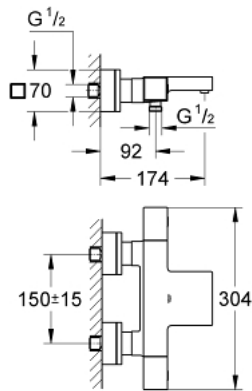

34 497 000 GROHTHERM CUBE TERMOSTAATTIHANA SUIHKULLE, DN 15

TUOTESELOSTE

- Colour: chrome
- Seinäasennus
- GROHE LongLife viimeistely
- GROHE SafeStop lämpötilan rajoitus (38 °C)
- GROHE SafeStop Plus vaihtoehtoinen 43°C lämpötilarajoin
- GROHE TurboStat kompakti patruuna vaha lämpöelementillä
- Integroitu sekoittajan sulku
- GROHE AquaDimmer monitoimisena:
 - integroitu GROHE EcoButton(säästöpainike suihkun säästökatkaisua varten)
 - virtauksen määrän hallinta
 - vaihdin: amme/suihku
- Suihkuliitäntä 1/2", alapuolella
- 1 suihkutustapa: GROHE XL Waterfall
- poresuutin
- Sisäänrakennettu takaiskuventtiili
- Roskasiivilät
- Varustettu takaiskuventtiilillä
- piilotetut epäkeskoliitännät

34 497 000 GROHTHERM CUBE TERMOSTAATTIHANA SUIHKULLE, DN 15

VARAOSAT, tammikuuta 2013 – now

- 1: suljinkahva (Tilausno. 47960000)
- 1.1: Huuhtelupainike (Tilausno. 4795900M)
- 2: Stop ring (Tilausno. 47922000)
- 3: Aquadimmer (Tilausno. 47364000)
- 4: Veden virtaus (Tilausno. 47887000)
- 5: Lämpötilan säätökahva (Tilausno. 47958000)
- 5.1: Huuhtelupainike (Tilausno. 4795900M)
- 6: Asennusrenkas (Tilausno. 47743000)
- 7: Thermostatic compact cartridge 1/2" (Tilausno. 47439000)
- 8: Yksisuuntaventtiili 1/2" (Tilausno. 47189000)
- 8.1: Roskasiivilä (Tilausno. 0726400M)
- 8.2: Yksisuuntaventtiili 1/2" (Tilausno. 08565000)
- 8.3: O-renkas Ø 17 x Ø 2 (Tilausno. 0305500M)
- 9: Epäkeskoliitin (Tilausno. 47824000)
- 10: Veden virtaus (Tilausno. 47924000)
- 11: Jatkosarja, 30 mm (Tilausno. 46238000)*
- 12: Holkkiavain (Tilausno. 19332000)*
- 13: GROHE TurboStat cartridge 1/2" (Tilausno. 47175000)*
- 14: Erikoiskiristin (Tilausno. 19377000)*