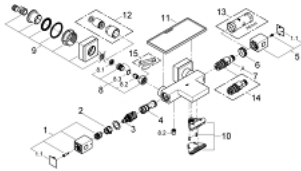

34 502 000 GROHTHERM CUBE TERMOSTAATTIHANA SUIHKULLE, DN 15

TUOTESELOSTE

- Colour: chrome
- Seinäasennus
- GROHE LongLife viimeistely
- GROHE SafeStop lämpötilan rajoitus (38 °C)
- GROHE SafeStop Plus vaihtoehtoinen 43°C lämpötilarajoitin
- GROHE TurboStat kompakti patruuna vaha lämpöelementillä
- Integroitu sekoittajan sulkua
- GROHE AquaDimmer monitoimisena:
 - integroitu GROHE EcoButton(säästöpainike suihkun säästökatkaisua varten)
 - virtauksen määrän hallinta
 - vaihdin: amme/suihku
- Suihkuliitäntä 1/2", alapuolella
- 1 suihkutustapa: GROHE XL Waterfall
- poresuutin
- Sisäänrakennettu takaiskuventtiili
- Roskasiivilät
- Varustettu takaiskuventtiilillä
- piilotetut epäkeskoliitännät
- GROHE EasyReach -suihkuhyly (18 700 000)
- irrotettavissa helppoa puhdistusta varten
- da Vinci satin, valkoinen viimeistely
- GROHE EcoJoy-teknologia pienempään vedenkulutukseen ja täydelliseen suihkuun

34 502 000 GROHTHERM CUBE TERMOSTAATTIHANA SUIHKULLE, DN 15

VARAOSAT, tammikuuta 2013 – now

- 1: suljinkahva (Tilausno. 47960000)
- 1.1: Huuhtelupainike (Tilausno. 4795900M)
- 2: Stop ring (Tilausno. 47922000)
- 3: Aquadimmer (Tilausno. 47364000)
- 4: Veden virtaus (Tilausno. 47887000)
- 5: Lämpötilan säätökahva (Tilausno. 47958000)
- 5.1: Huuhtelupainike (Tilausno. 4795900M)
- 6: Asennusrenkas (Tilausno. 47743000)
- 7: Thermostatic compact cartridge 1/2" (Tilausno. 47439000)
- 8: Yksisuuntaventtiili 1/2" (Tilausno. 47189000)
- 8.1: Roskasiivilä (Tilausno. 0726400M)
- 8.2: Yksisuuntaventtiili 1/2" (Tilausno. 08565000)
- 8.3: O-renkas Ø 17 x Ø 2 (Tilausno. 0305500M)
- 9: Epäkeskoliitin (Tilausno. 47824000)
- 10: Veden virtaus (Tilausno. 47924000)
- 11: GROHE EasyReach -hylly (Tilausno. 18700000)
- 12: Jatkosarja, 30 mm (Tilausno. 46238000)*
- 13: Holkkiavain (Tilausno. 19332000)*
- 14: GROHE TurboStat cartridge 1/2" (Tilausno. 47175000)*
- 15: Erikoiskiristin (Tilausno. 19377000)*