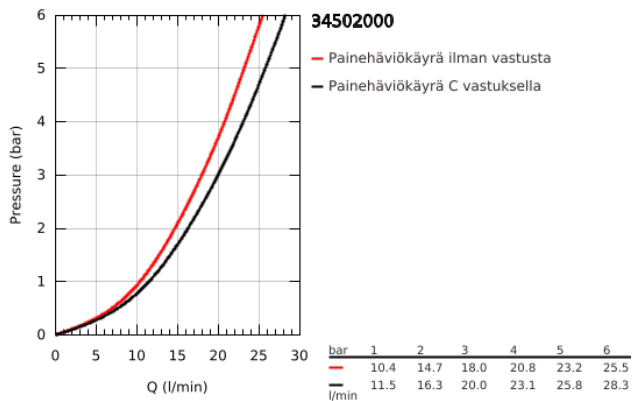

34 502 000 GROHTHERM CUBE TERMOSTAATTIHANA SUIHKULLE, DN 15

TUOTESELOSTE

- Colour: chrome
- Seinäasennus
- GROHE LongLife viimeistely
- GROHE SafeStop lämpötilan rajoitus (38 °C)
- GROHE SafeStop Plus vaihtoehtoinen 43°C lämpötilarajoitin
- GROHE TurboStat kompakti patruuna vaha lämpöelementillä
- Integroitu sekoittajan sulkua
- GROHE AquaDimmer monitoimisena:
 - integroitu GROHE EcoButton(säästöpainike suihkun säästökatkaisua varten)
 - virtauksen määrän hallinta
 - vaihdin: amme/suihku
- Suihkuliitäntä 1/2", alapuolella
- 1 suihkutustapa: GROHE XL Waterfall
- poresuutin
- Sisäänrakennettu takaiskuventtiili
- Roskasiivilät
- Varustettu takaiskuventtiilillä
- piilotetut epäkeskoliitännät
- GROHE EasyReach -suihkuhyly (18 700 000)
- irrotettavissa helppoa puhdistusta varten
- da Vinci satin, valkoinen viimeistely
- GROHE EcoJoy-teknologia pienempään vedenkulutukseen ja täydelliseen suihkuun