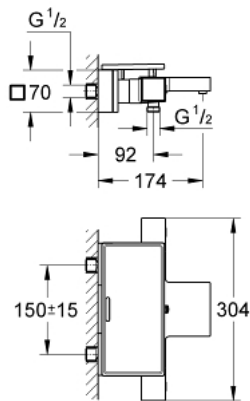

34 502 000 GROHTHERM CUBE TERMOSTAATTIHANA SUIHKULLE, DN 15

TUOTESELOSTE

- Colour: chrome
- Seinäasennus
- GROHE LongLife viimeistely
- GROHE SafeStop lämpötilan rajoitus (38 °C)
- GROHE SafeStop Plus vaihtoehtoinen 43°C lämpötilarajoitin
- GROHE TurboStat kompakti patruuna vaha lämpöelementillä
- Integroitu sekoittajan sulkua
- GROHE AquaDimmer monitoimisena:
 - integroitu GROHE EcoButton(säästöpainike suihkun säästökatkaisua varten)
 - virtauksen määrän hallinta
 - vaihdin: amme/suihku
- Suihkuliitäntä 1/2", alapuolella
- 1 suihkutustapa: GROHE XL Waterfall
- poresuutin
- Sisäänrakennettu takaiskuventtiili
- Roskasiivilät
- Varustettu takaiskuventtiilillä
- piilotetut epäkeskoliitännät
- GROHE EasyReach -suihkuhyly (18 700 000)
- irrotettavissa helppoa puhdistusta varten
- da Vinci satin, valkoinen viimeistely
- GROHE EcoJoy-teknologia pienempään vedenkulutukseen ja täydelliseen suihkuun

34 502 000 GROHTHERM CUBE TERMOSTAATTIHANA SUIHKULLE, DN 15

VARAOSAT, tammikuuta 2013 – now

- 1: suljinkahva (Tilausno. 47960000)
- 1.1: Huuhtelupainike (Tilausno. 4795900M)
- 2: Stop ring (Tilausno. 47922000)
- 3: Aquadimmer (Tilausno. 47364000)
- 4: Veden virtaus (Tilausno. 47887000)
- 5: Lämpötilan säätökahva (Tilausno. 47958000)
- 5.1: Huuhtelupainike (Tilausno. 4795900M)
- 6: Asennusrenkas (Tilausno. 47743000)
- 7: Thermostatic compact cartridge 1/2" (Tilausno. 47439000)
- 8: Yksisuuntaventtiili 1/2" (Tilausno. 47189000)
- 8.1: Roskasiivilä (Tilausno. 0726400M)
- 8.2: Yksisuuntaventtiili 1/2" (Tilausno. 08565000)
- 8.3: O-renkas Ø 17 x Ø 2 (Tilausno. 0305500M)
- 9: Epäkeskoliitin (Tilausno. 47824000)
- 10: Veden virtaus (Tilausno. 47924000)
- 11: GROHE EasyReach -hylly (Tilausno. 18700000)
- 12: Jatkosarja, 30 mm (Tilausno. 46238000)*
- 13: Holkkiavain (Tilausno. 19332000)*
- 14: GROHE TurboStat cartridge 1/2" (Tilausno. 47175000)*
- 15: Erikoiskiristin (Tilausno. 19377000)*