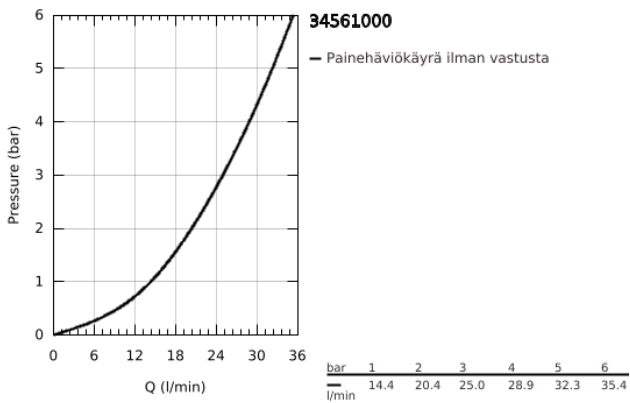

34 561 000 GROHTHERM 800 TERMOSTAATTIHANA SUIHKULLE, DN 15

TUOTESELOSTE

- Colour: chrome
- Seinäasennus
- GROHE LongLife viimeistely
- GROHE SafeStop lämpötilan rajoitus (38 °C)
- GROHE SafeStop Plus vaihtoehtoinen 43°C lämpötilarajoitin
- GROHE TurboStat kompakti patruuna vaha lämpöelementillä
- Integroitu sekoittajan sulku
- Virtauksen voimakkuuden säätökahva, jossa ekopainike ja yksilöllisesti säädettävä virtauksen rajoitus
- Keraaminen sulku 1/2", 180°
- Suihkuliitäntä 1/2", alapuolella
- Sisäänrakennettu takaiskuventtiili
- Roskasiivilät
- Varustettu takaiskuventtiilillä
- ilman liittimiä