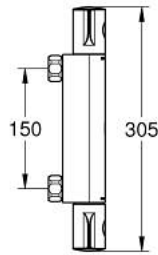

34 561 000 GROHTHERM 800 TERMOSTAATTIHANA SUIHKULLE, DN 15

TUOTESELOSTE

- Colour: chrome
- Seinäasennus
- GROHE LongLife viimeistely
- GROHE SafeStop lämpötilan rajoitus (38 °C)
- GROHE SafeStop Plus vaihtoehtoinen 43°C lämpötilarajoitin
- GROHE TurboStat kompakti patruuna vaha lämpöelementillä
- Integroitu sekoittajan sulku
- Virtauksen voimakkuuden säätökahva, jossa ekopainike ja yksilöllisesti säädettävä virtauksen rajoitus
- Keraaminen sulku 1/2", 180°
- Suihkuliitäntä 1/2", alapuolella
- Sisäänrakennettu takaiskuventtiili
- Roskasiivilät
- Varustettu takaiskuventtiilillä
- ilman liittimiä

34 561 000 GROHTHERM 800 TERMOSTAATTIHANA SUIHKULLE, DN 15

VARAOSAT, helmikuuta 2014 – now

- 1: Lämpötilan säätökahva (Tilausno. 47981000)
- 2: Asennusrennas (Tilausno. 47743000)
- 3: Thermostatic compact cartridge 1/2" (Tilausno. 47439000)
- 4: suljinkahva (Tilausno. 47980000)
- 5: Keraaminen sulku 1/2" (Tilausno. 45346000)
- 5.1: O-rennas Ø 18,2 x Ø 1,7 (Tilausno. 0392400M)
- 6: Yksisuuntaventtiili 1/2" (Tilausno. 47189000)
- 6.1: Roskasiivilä (Tilausno. 0726400M)
- 6.2: Yksisuuntaventtiili 1/2" (Tilausno. 08565000)
- 6.3: O-rennas Ø 17 x Ø 2 (Tilausno. 0305500M)
- 7: Jatkokappale DN 20, 20 mm (Tilausno. 0713000M)*
- 8: Holkkiavain (Tilausno. 19332000)*
- 9: Erikoiskiristin (Tilausno. 19377000)*
- 10: Thermostatic compact cartridge 1/2" (Tilausno. 47175000)*