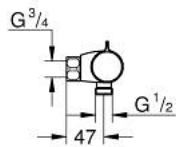

34 561 000 GROHTHERM 800 TERMOSTAATTIHANA SUIHKULLE, DN 15

TUOTESELOSTE

- Colour: chrome
- Seinäasennus
- GROHE LongLife viimeistely
- GROHE SafeStop lämpötilan rajoitus (38 °C)
- GROHE SafeStop Plus vaihtoehtoinen 43°C lämpötilarajoitin
- GROHE TurboStat kompakti patruuna vaha lämpöelementillä
- Integroitu sekoittajan sulku
- Virtauksen voimakkuuden säätökahva, jossa ekopainike ja yksilöllisesti säädettävä virtauksen rajoitus
- Keraaminen sulku 1/2", 180°
- Suihkuliitäntä 1/2", alapuolella
- Sisäänrakennettu takaiskuventtiili
- Roskasiivilät
- Varustettu takaiskuventtiilillä
- ilman liittimiä

34 561 000 GROHTHERM 800 TERMOSTAATTIHANA SUIHKULLE, DN 15

VARAOSAT, helmikuuta 2014 – now

- 1: Lämpötilan säätökahva (Tilausno. 47981000)
- 2: Asennusrennas (Tilausno. 47743000)
- 3: Thermostatic compact cartridge 1/2" (Tilausno. 47439000)
- 4: suljinkahva (Tilausno. 47980000)
- 5: Keraaminen sulku 1/2" (Tilausno. 45346000)
- 5.1: O-rennas Ø 18,2 x Ø 1,7 (Tilausno. 0392400M)
- 6: Yksisuuntaventtiili 1/2" (Tilausno. 47189000)
- 6.1: Roskasiivilä (Tilausno. 0726400M)
- 6.2: Yksisuuntaventtiili 1/2" (Tilausno. 08565000)
- 6.3: O-rennas Ø 17 x Ø 2 (Tilausno. 0305500M)
- 7: Jatkokappale DN 20, 20 mm (Tilausno. 0713000M)*
- 8: Holkkiavain (Tilausno. 19332000)*
- 9: Erikoiskiristin (Tilausno. 19377000)*
- 10: Thermostatic compact cartridge 1/2" (Tilausno. 47175000)*