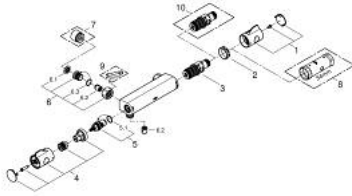

34 561 000 GROHTHERM 800 TERMOSTAATTIHANA SUIHKULLE, DN 15

TUOTESELOSTE

- Colour: chrome
- Seinäasennus
- GROHE LongLife viimeistely
- GROHE SafeStop lämpötilan rajoitus (38 °C)
- GROHE SafeStop Plus vaihtoehtoinen 43°C lämpötilarajoitin
- GROHE TurboStat kompakti patruuna vaha lämpöelementillä
- Integroitu sekoittajan sulku
- Virtauksen voimakkuuden säätökahva, jossa ekopainike ja yksilöllisesti säädettävä virtauksen rajoitus
- Keraaminen sulku 1/2", 180°
- Suihkuliitäntä 1/2", alapuolella
- Sisäänrakennettu takaiskuventtiili
- Roskasiivilät
- Varustettu takaiskuventtiilillä
- ilman liittimiä

34 561 000 GROHTHERM 800 TERMOSTAATTIHANA SUIHKULLE, DN 15

VARAOSAT, helmikuuta 2014 – now

- 1: Lämpötilan säätökahva (Tilausno. 47981000)
- 2: Asennusrennas (Tilausno. 47743000)
- 3: Thermostatic compact cartridge 1/2" (Tilausno. 47439000)
- 4: suljinkahva (Tilausno. 47980000)
- 5: Keraaminen sulku 1/2" (Tilausno. 45346000)
- 5.1: O-rennas Ø 18,2 x Ø 1,7 (Tilausno. 0392400M)
- 6: Yksisuuntaventtiili 1/2" (Tilausno. 47189000)
- 6.1: Roskasiivilä (Tilausno. 0726400M)
- 6.2: Yksisuuntaventtiili 1/2" (Tilausno. 08565000)
- 6.3: O-rennas Ø 17 x Ø 2 (Tilausno. 0305500M)
- 7: Jatkokappale DN 20, 20 mm (Tilausno. 0713000M)*
- 8: Holkkiavain (Tilausno. 19332000)*
- 9: Erikoiskiristin (Tilausno. 19377000)*
- 10: Thermostatic compact cartridge 1/2" (Tilausno. 47175000)*