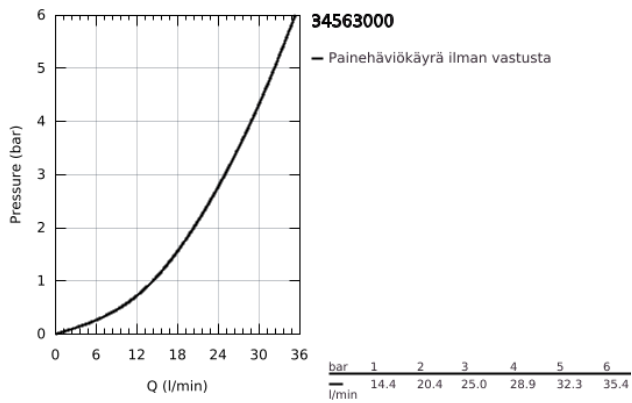

34 563 000 GROHTHERM 800 TERMOSTAATTISEKOITIN SUIHKULLE 1/2", 160CC

TUOTESELOSTE

- Colour: chrome
- Seinäsennus
- GROHE LongLife viimeistely
- GROHE SafeStop lämpötilan rajoitus (38 °C)
- GROHE SafeStop Plus vaihtoehtoinen 43°C lämpötilarajoitin
- GROHE TurboStat kompakti patruuna vaha lämpöelementillä
- Integroitu sekoittajan sulku
- Virtauksen voimakkuuden säätökahva, jossa ekopainike ja yksilöllisesti säädettävä virtauksen rajoitus
- Keraaminen sulku 1/2", 180°
- Suihkuliitäntä 1/2", alapuolella
- Sisäänrakennettu takaiskuventtiili
- Roskasiivilät
- Varustettu takaiskuventtiilillä
- asennusväli 160 mm
- ilman liittimiä
- GROHE EcoJoy-teknologia pienempään vedenkulutukseen ja täydelliseen suihkuun

34 563 000 **GROHTHERM 800 TERMOSTAATTISEKOITIN SUIHKULLE 1/2", 160CC**

VARAOSAT, helmikuuta 2014 – now

- 1: Lämpötilan säätökahva (Tilausno. 47981000)
- 2: Asennusrenkas (Tilausno. 47743000)
- 3: Thermostatic compact cartridge 1/2" (Tilausno. 47439000)
- 4: suljinkahva (Tilausno. 47980000)
- 5: Keraaminen sulku 1/2" (Tilausno. 45346000)
- 5.1: O-rengas Ø 18,2 x Ø 1,7 (Tilausno. 0392400M)
- 6: s-union (Tilausno. 47888000)
- 7: Yksisuuntaventtiili ½" (Tilausno. 08565000)
- 8: Holkkiavain (Tilausno. 19332000)*
- 9: Thermostatic compact cartridge 1/2" (Tilausno. 47175000)*