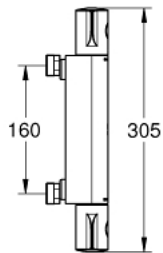

34 563 000 GROHTHERM 800 TERMOSTAATTISEKOITIN SUIHKULLE 1/2", 160CC

TUOTESELOSTE

- Colour: chrome
- Seinäsennus
- GROHE LongLife viimeistely
- GROHE SafeStop lämpötilan rajoitus (38 °C)
- GROHE SafeStop Plus vaihtoehtoinen 43°C lämpötilarajoitin
- GROHE TurboStat kompakti patruuna vaha lämpöelementillä
- Integroitu sekoittajan sulku
- Virtauksen voimakkuuden säätökahva, jossa ekopainike ja yksilöllisesti säädettävä virtauksen rajoitus
- Keraaminen sulku 1/2", 180°
- Suihkuliitäntä 1/2", alapuolella
- Sisäänrakennettu takaiskuventtiili
- Roskasiivilät
- Varustettu takaiskuventtiilillä
- asennusväli 160 mm
- ilman liittimiä
- GROHE EcoJoy-teknologia pienempään vedenkulutukseen ja täydelliseen suihkuun

34 563 000 **GROHTHERM 800 TERMOSTAATTISEKOITIN SUIHKULLE 1/2", 160CC**

VARAOSAT, helmikuuta 2014 – now

- 1: Lämpötilan säätökahva (Tilausno. 47981000)
- 2: Asennusrenkas (Tilausno. 47743000)
- 3: Thermostatic compact cartridge 1/2" (Tilausno. 47439000)
- 4: suljinkahva (Tilausno. 47980000)
- 5: Keraaminen sulku 1/2" (Tilausno. 45346000)
- 5.1: O-rengas Ø 18,2 x Ø 1,7 (Tilausno. 0392400M)
- 6: s-union (Tilausno. 47888000)
- 7: Yksisuuntaventtiili ½" (Tilausno. 08565000)
- 8: Holkkiavain (Tilausno. 19332000)*
- 9: Thermostatic compact cartridge 1/2" (Tilausno. 47175000)*