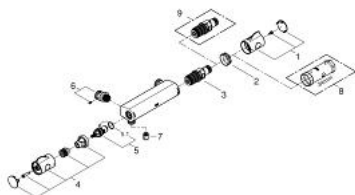

34 563 000 GROHTHERM 800 TERMOSTAATTISEKOITIN SUIHKULLE 1/2", 160CC

TUOTESELOSTE

- Colour: chrome
- Seinäsennus
- GROHE LongLife viimeistely
- GROHE SafeStop lämpötilan rajoitus (38 °C)
- GROHE SafeStop Plus vaihtoehtoinen 43°C lämpötilarajoitin
- GROHE TurboStat kompakti patruuna vaha lämpöelementillä
- Integroitu sekoittajan sulku
- Virtauksen voimakkuuden säätökahva, jossa ekopainike ja yksilöllisesti säädettävä virtauksen rajoitus
- Keraaminen sulku 1/2", 180°
- Suihkuliitäntä 1/2", alapuolella
- Sisäänrakennettu takaiskuventtiili
- Roskasiivilät
- Varustettu takaiskuventtiilillä
- asennusväli 160 mm
- ilman liittimiä
- GROHE EcoJoy-teknologia pienempään vedenkulutukseen ja täydelliseen suihkuun

34 563 000 **GROHTHERM 800 TERMOSTAATTISEKOITIN SUIHKULLE 1/2", 160CC**

VARAOSAT, helmikuuta 2014 – now

- 1: Lämpötilan säätökahva (Tilausno. 47981000)
- 2: Asennusrenkas (Tilausno. 47743000)
- 3: Thermostatic compact cartridge 1/2" (Tilausno. 47439000)
- 4: suljinkahva (Tilausno. 47980000)
- 5: Keraaminen sulku 1/2" (Tilausno. 45346000)
- 5.1: O-rengas Ø 18,2 x Ø 1,7 (Tilausno. 0392400M)
- 6: s-union (Tilausno. 47888000)
- 7: Yksisuuntaventtiili ½" (Tilausno. 08565000)
- 8: Holkkiavain (Tilausno. 19332000)*
- 9: Thermostatic compact cartridge 1/2" (Tilausno. 47175000)*