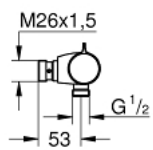

34 563 000 GROHTHERM 800 TERMOSTAATTISEKOITIN SUIHKULLE 1/2", 160CC

TUOTESELOSTE

- Colour: chrome
- Seinäsennus
- GROHE LongLife viimeistely
- GROHE SafeStop lämpötilan rajoitus (38 °C)
- GROHE SafeStop Plus vaihtoehtoinen 43°C lämpötilarajoitin
- GROHE TurboStat kompakti patruuna vaha lämpöelementillä
- Integroitu sekoittajan sulku
- Virtauksen voimakkuuden säätökahva, jossa ekopainike ja yksilöllisesti säädettävä virtauksen rajoitus
- Keraaminen sulku 1/2", 180°
- Suihkuliitäntä 1/2", alapuolella
- Sisäänrakennettu takaiskuventtiili
- Roskasiivilät
- Varustettu takaiskuventtiilillä
- asennusväli 160 mm
- ilman liittimiä
- GROHE EcoJoy-teknologia pienempään vedenkulutukseen ja täydelliseen suihkuun

34 563 000 **GROHTHERM 800 TERMOSTAATTISEKOITIN SUIHKULLE 1/2", 160CC**

VARAOSAT, helmikuuta 2014 – now

- 1: Lämpötilan säätökahva (Tilausno. 47981000)
- 2: Asennusrenkas (Tilausno. 47743000)
- 3: Thermostatic compact cartridge 1/2" (Tilausno. 47439000)
- 4: suljinkahva (Tilausno. 47980000)
- 5: Keraaminen sulku 1/2" (Tilausno. 45346000)
- 5.1: O-rengas Ø 18,2 x Ø 1,7 (Tilausno. 0392400M)
- 6: s-union (Tilausno. 47888000)
- 7: Yksisuuntaventtiili ½" (Tilausno. 08565000)
- 8: Holkkiavain (Tilausno. 19332000)*
- 9: Thermostatic compact cartridge 1/2" (Tilausno. 47175000)*