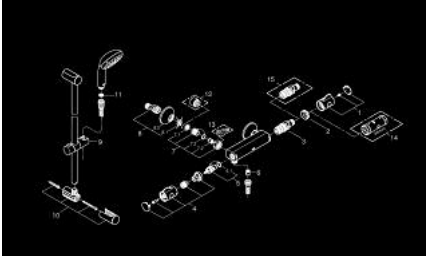

34 565 000 **GROHTHERM 800 TERMOSTAATTIHANA SUIHKULLE, DN 15 KÄSISUIHKULLA**

TUOTESELOSTE

- Colour: chrome
- Sisältää:
- Grotherm 800 thermostatic shower mixer 1/2"
- (34 558 000)
- Tempesta -suihkuseti II, 600 mm (27 598 000)

34 565 000 GROHTHERM 800 TERMOSTAATTIHANA SUIHKULLE, DN 15 KÄSISUIHKULLA

VARAOSAT, helmikuuta 2014 – now

- 1: Lämpötilan säätökahva (Tilausno. 47981000)
- 2: Asennusrenkas (Tilausno. 47743000)
- 3: Thermostatic compact cartridge 1/2" (Tilausno. 47439000)
- 4: suljinkahva (Tilausno. 47980000)
- 5: Keraaminen sulku 1/2" (Tilausno. 45346000)
- 5.1: O-renkas Ø 18,2 x Ø 1,7 (Tilausno. 0392400M)
- 6: Yksisuuntaventtiili 1/2" (Tilausno. 08565000)
- 7: Yksisuuntaventtiili 1/2" (Tilausno. 47189000)
- 7.1: Roskasiivilä (Tilausno. 0726400M)
- 7.2: Yksisuuntaventtiili 1/2" (Tilausno. 08565000)
- 7.3: O-renkas Ø 17 x Ø 2 (Tilausno. 0305500M)
- 8: Epäkeskoliitin (Tilausno. 12075000)
- 8.1: Seal (Tilausno. 0138600M)
- 8.2: Täyttöputki (Tilausno. 0221000M)
- 9: Liukuosa (Tilausno. 48099000)
- 10: Suihkutangon pidike (Tilausno. 48098000)
- 11: Poistovesikaivo (Tilausno. 0700200M)
- 12: Jatkokappale DN 20, 20 mm (Tilausno. 0713000M)*
- 13: Erikoiskiristin (Tilausno. 19377000)*
- 14: Holkkiavain (Tilausno. 19332000)*
- 15: Thermostatic compact cartridge 1/2" (Tilausno. 47175000)*