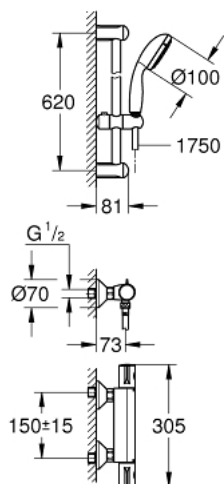

34 565 000 **GROHTHERM 800 TERMOSTAATTIHANA SUIHKULLE, DN 15 KÄSISUIHKULLA**

TUOTESELOSTE

- Colour: chrome
- Sisältää:
- Grotherm 800 thermostatic shower mixer 1/2"
- (34 558 000)
- Tempesta -suihkuseti II, 600 mm (27 598 000)

34 565 000 GROHTHERM 800 TERMOSTAATTIHANA SUIHKULLE, DN 15 KÄSISUIHKULLA

VARAOSAT, helmikuuta 2014 – now

- 1: Lämpötilan säätökahva (Tilausno. 47981000)
- 2: Asennusrenkas (Tilausno. 47743000)
- 3: Thermostatic compact cartridge 1/2" (Tilausno. 47439000)
- 4: suljinkahva (Tilausno. 47980000)
- 5: Keraaminen sulku 1/2" (Tilausno. 45346000)
- 5.1: O-renkas Ø 18,2 x Ø 1,7 (Tilausno. 0392400M)
- 6: Yksisuuntaventtiili 1/2" (Tilausno. 08565000)
- 7: Yksisuuntaventtiili 1/2" (Tilausno. 47189000)
- 7.1: Roskasiivilä (Tilausno. 0726400M)
- 7.2: Yksisuuntaventtiili 1/2" (Tilausno. 08565000)
- 7.3: O-renkas Ø 17 x Ø 2 (Tilausno. 0305500M)
- 8: Epäkeskoliitin (Tilausno. 12075000)
- 8.1: Seal (Tilausno. 0138600M)
- 8.2: Täyttöputki (Tilausno. 0221000M)
- 9: Liukuosa (Tilausno. 48099000)
- 10: Suihkutangon pidike (Tilausno. 48098000)
- 11: Poistovesikaivo (Tilausno. 0700200M)
- 12: Jatkokappale DN 20, 20 mm (Tilausno. 0713000M)*
- 13: Erikoiskiristin (Tilausno. 19377000)*
- 14: Holkkiavain (Tilausno. 19332000)*
- 15: Thermostatic compact cartridge 1/2" (Tilausno. 47175000)*