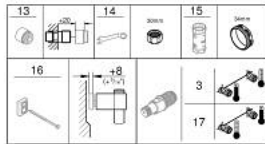

34 565 002 GROHTHERM 800 TERMOSTAATTIHANA SUIHKULLE, DN 15

TUOTESELOSTE

- Colour: chrome
- with shower rail set 2 sprays (Rain, Jet)
- Sisältää:
 - Grotherm 800 thermostatic shower mixer 1/2" (34 558)
 - Tempesta shower rail set, 600 mm (26 162)
- Professional Edition

34 565 002 GROHTHERM 800 TERMOSTAATTIHANA SUIHKULLE, DN 15

VARAOSAT, marraskuuta 2021 – now

- 1: Lämpötilan säätökahva (Tilausnro. 47981000)
- 2: Asennusrenkas (Tilausnro. 47743000)
- 3: Thermostatic compact cartridge 1/2" (Tilausnro. 47439000)
- 4: suljinkahva (Tilausnro. 47980000)
- 5: Keraaminen sulku 1/2" (Tilausnro. 45346000)
- 5.1: O-renkas Ø 18,2 x Ø 1,7 (Tilausnro. 0392400M)
- 6: Yksisuuntaventtiili 1/2" (Tilausnro. 08565000)
- 7: Yksisuuntaventtiili 1/2" (Tilausnro. 47189000)
- 7.1: Roskasiivilä (Tilausnro. 0726400M)
- 7.2: Yksisuuntaventtiili 1/2" (Tilausnro. 08565000)
- 7.3: O-renkas Ø 17 x Ø 2 (Tilausnro. 0305500M)
- 8: Epäkeskoliitin (Tilausnro. 12075000)
- 8.1: Seal (Tilausnro. 0138600M)
- 8.2: Täyttöputki (Tilausnro. 0221000M)
- 9: Liukuosa (Tilausnro. 48609000)
- 10: Suihkutangon pidike (Tilausnro. 48607000)
- 11: Suihkutangon pidike (Tilausnro. 48608000)
- 12: Poistovesikaivo (Tilausnro. 0700200M)
- 13: Jatkokappale DN 20, 20 mm (Tilausnro. 0713000M)*
- 14: Erikoiskiristin (Tilausnro. 19377000)*
- 15: Holkkiavain (Tilausnro. 19332000)*
- 16: Seinäkiinnikkeen korotuspala
(Tilausnro. 48543001)*
- 17: GROHE TurboStat cartridge 1/2" (Tilausnro. 47175000)*