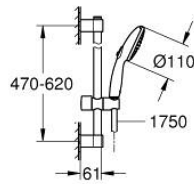

34 565 002 GROHTHERM 800 TERMOSTAATTIHANA SUIHKULLE, DN 15

TUOTESELOSTE

- Colour: chrome
- with shower rail set 2 sprays (Rain, Jet)
- Sisältää:
 - Grotherm 800 thermostatic shower mixer 1/2" (34 558)
 - Tempesta shower rail set, 600 mm (26 162)
- Professional Edition

34 565 002 GROHTHERM 800 TERMOSTAATTIHANA SUIHKULLE, DN 15

VARAOSAT, marraskuuta 2021 – now

- 1: Lämpötilan säätökahva (Tilausnro. 47981000)
- 2: Asennusrenkas (Tilausnro. 47743000)
- 3: Thermostatic compact cartridge 1/2" (Tilausnro. 47439000)
- 4: suljinkahva (Tilausnro. 47980000)
- 5: Keraaminen sulku 1/2" (Tilausnro. 45346000)
- 5.1: O-renkas Ø 18,2 x Ø 1,7 (Tilausnro. 0392400M)
- 6: Yksisuuntaventtiili 1/2" (Tilausnro. 08565000)
- 7: Yksisuuntaventtiili 1/2" (Tilausnro. 47189000)
- 7.1: Roskasiivilä (Tilausnro. 0726400M)
- 7.2: Yksisuuntaventtiili 1/2" (Tilausnro. 08565000)
- 7.3: O-renkas Ø 17 x Ø 2 (Tilausnro. 0305500M)
- 8: Epäkeskoliitin (Tilausnro. 12075000)
- 8.1: Seal (Tilausnro. 0138600M)
- 8.2: Täyttöputki (Tilausnro. 0221000M)
- 9: Liukuosa (Tilausnro. 48609000)
- 10: Suihkutangon pidike (Tilausnro. 48607000)
- 11: Suihkutangon pidike (Tilausnro. 48608000)
- 12: Poistovesikaivo (Tilausnro. 0700200M)
- 13: Jatkokappale DN 20, 20 mm (Tilausnro. 0713000M)*
- 14: Erikoiskiristin (Tilausnro. 19377000)*
- 15: Holkkiavain (Tilausnro. 19332000)*
- 16: Seinäkiinnikkeen korotuspala
(Tilausnro. 48543001)*
- 17: GROHE TurboStat cartridge 1/2" (Tilausnro. 47175000)*