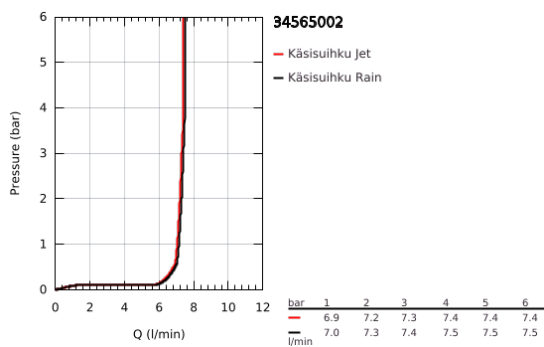

34 565 002 GROHTHERM 800 TERMOSTAATTIHANA SUIHKULLE, DN 15

TUOTESELOSTE

- Colour: chrome
- with shower rail set 2 sprays (Rain, Jet)
- Sisältää:
 - Grotherm 800 thermostatic shower mixer 1/2" (34 558)
 - Tempesta shower rail set, 600 mm (26 162)
- Professional Edition

34 565 002 GROHTHERM 800 TERMOSTAATTIHANA SUIHKULLE, DN 15

VARAOSAT, marraskuuta 2021 – now

- 1: Lämpötilan säätökahva (Tilausnro. 47981000)
- 2: Asennusrenkas (Tilausnro. 47743000)
- 3: Thermostatic compact cartridge 1/2" (Tilausnro. 47439000)
- 4: suljinkahva (Tilausnro. 47980000)
- 5: Keraaminen sulku 1/2" (Tilausnro. 45346000)
- 5.1: O-renkas Ø 18,2 x Ø 1,7 (Tilausnro. 0392400M)
- 6: Yksisuuntaventtiili 1/2" (Tilausnro. 08565000)
- 7: Yksisuuntaventtiili 1/2" (Tilausnro. 47189000)
- 7.1: Roskasiivilä (Tilausnro. 0726400M)
- 7.2: Yksisuuntaventtiili 1/2" (Tilausnro. 08565000)
- 7.3: O-renkas Ø 17 x Ø 2 (Tilausnro. 0305500M)
- 8: Epäkeskoliitin (Tilausnro. 12075000)
- 8.1: Seal (Tilausnro. 0138600M)
- 8.2: Täyttöputki (Tilausnro. 0221000M)
- 9: Liukuosa (Tilausnro. 48609000)
- 10: Suihkutangon pidike (Tilausnro. 48607000)
- 11: Suihkutangon pidike (Tilausnro. 48608000)
- 12: Poistovesikaivo (Tilausnro. 0700200M)
- 13: Jatkokappale DN 20, 20 mm (Tilausnro. 0713000M)*
- 14: Erikoiskiristin (Tilausnro. 19377000)*
- 15: Holkkiavain (Tilausnro. 19332000)*
- 16: Seinäkiinnikkeen korotuspala
(Tilausnro. 48543001)*
- 17: GROHE TurboStat cartridge 1/2" (Tilausnro. 47175000)*