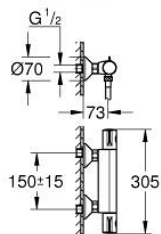

34 565 002 GROHTHERM 800 TERMOSTAATTIHANA SUIHKULLE, DN 15

TUOTESELOSTE

- Colour: chrome
- with shower rail set 2 sprays (Rain, Jet)
- Sisältää:
 - Grotherm 800 thermostatic shower mixer 1/2" (34 558)
 - Tempesta shower rail set, 600 mm (26 162)
- Professional Edition

34 565 002 GROHTHERM 800 TERMOSTAATTIHANA SUIHKULLE, DN 15

VARAOSAT, marraskuuta 2021 – now

- 1: Lämpötilan säätökahva (Tilausnro. 47981000)
- 2: Asennusrenkas (Tilausnro. 47743000)
- 3: Thermostatic compact cartridge 1/2" (Tilausnro. 47439000)
- 4: suljinkahva (Tilausnro. 47980000)
- 5: Keraaminen sulku 1/2" (Tilausnro. 45346000)
- 5.1: O-renkas Ø 18,2 x Ø 1,7 (Tilausnro. 0392400M)
- 6: Yksisuuntaventtiili 1/2" (Tilausnro. 08565000)
- 7: Yksisuuntaventtiili 1/2" (Tilausnro. 47189000)
- 7.1: Roskasiivilä (Tilausnro. 0726400M)
- 7.2: Yksisuuntaventtiili 1/2" (Tilausnro. 08565000)
- 7.3: O-renkas Ø 17 x Ø 2 (Tilausnro. 0305500M)
- 8: Epäkeskoliitin (Tilausnro. 12075000)
- 8.1: Seal (Tilausnro. 0138600M)
- 8.2: Täyttöputki (Tilausnro. 0221000M)
- 9: Liukuosa (Tilausnro. 48609000)
- 10: Suihkutangon pidike (Tilausnro. 48607000)
- 11: Suihkutangon pidike (Tilausnro. 48608000)
- 12: Poistovesikaivo (Tilausnro. 0700200M)
- 13: Jatkokappale DN 20, 20 mm (Tilausnro. 0713000M)*
- 14: Erikoiskiristin (Tilausnro. 19377000)*
- 15: Holkkiavain (Tilausnro. 19332000)*
- 16: Seinäkiinnikkeen korotuspala
(Tilausnro. 48543001)*
- 17: GROHE TurboStat cartridge 1/2" (Tilausnro. 47175000)*