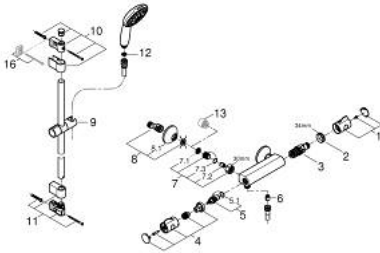

34 565 002 GROHTHERM 800 TERMOSTAATTIHANA SUIHKULLE, DN 15

TUOTESELOSTE

- Colour: chrome
- with shower rail set 2 sprays (Rain, Jet)
- Sisältää:
 - Grotherm 800 thermostatic shower mixer 1/2" (34 558)
 - Tempesta shower rail set, 600 mm (26 162)
- Professional Edition

34 565 002 GROHTHERM 800 TERMOSTAATTIHANA SUIHKULLE, DN 15

VARAOSAT, marraskuuta 2021 – now

- 1: Lämpötilan säätökahva (Tilausnro. 47981000)
- 2: Asennusrenkas (Tilausnro. 47743000)
- 3: Thermostatic compact cartridge 1/2" (Tilausnro. 47439000)
- 4: suljinkahva (Tilausnro. 47980000)
- 5: Keraaminen sulku 1/2" (Tilausnro. 45346000)
- 5.1: O-renkas Ø 18,2 x Ø 1,7 (Tilausnro. 0392400M)
- 6: Yksisuuntaventtiili 1/2" (Tilausnro. 08565000)
- 7: Yksisuuntaventtiili 1/2" (Tilausnro. 47189000)
- 7.1: Roskasiivilä (Tilausnro. 0726400M)
- 7.2: Yksisuuntaventtiili 1/2" (Tilausnro. 08565000)
- 7.3: O-renkas Ø 17 x Ø 2 (Tilausnro. 0305500M)
- 8: Epäkeskoliitin (Tilausnro. 12075000)
- 8.1: Seal (Tilausnro. 0138600M)
- 8.2: Täyttöputki (Tilausnro. 0221000M)
- 9: Liukuosa (Tilausnro. 48609000)
- 10: Suihkutangon pidike (Tilausnro. 48607000)
- 11: Suihkutangon pidike (Tilausnro. 48608000)
- 12: Poistovesikaivo (Tilausnro. 0700200M)
- 13: Jatkokappale DN 20, 20 mm (Tilausnro. 0713000M)*
- 14: Erikoiskiristin (Tilausnro. 19377000)*
- 15: Holkkiavain (Tilausnro. 19332000)*
- 16: Seinäkiinnikkeen korotuspala
(Tilausnro. 48543001)*
- 17: GROHE TurboStat cartridge 1/2" (Tilausnro. 47175000)*