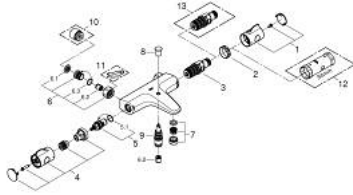

34 568 000 GROHTHERM 800 TERMOSTAATTIHANA SUIHKULLE, DN 15

TUOTESELOSTE

- Colour: chrome
- Seinäasennus
- GROHE LongLife viimeistely
- GROHE SafeStop lämpötilan rajoitus (38 °C)
- GROHE SafeStop Plus vaihtoehtoinen 43°C lämpötilarajoitin
- GROHE TurboStat kompakti patruuna vaha lämpöelementillä
- Integroitu sekoittajan sulku
- Automaattinen vaihdin: amme/suihku
- Virtauksen voimakkuuden säätökahva, jossa ekopainike ja yksilöllisesti säädettävä virtauksen rajoitus
- Keraaminen sulku $1/2''$, 180°
- Suihkuliitäntä $1/2''$, alapuolella
- Poresuutin
- Sisäänrakennettu takaiskuventtiili
- Roskasiivilät
- Varustettu takaiskuventtiilillä
- ilman liittimiä

34 568 000 GROHTHERM 800 TERMOSTAATTIHANA SUIHKULLE, DN 15

VARAOSAT, helmikuuta 2014 – now

- 1: Lämpötilan säätökahva (Tilausno. 47981000)
 - 2: Asennusrengas (Tilausno. 47743000)
 - 3: Thermostatic compact cartridge 1/2" (Tilausno. 47439000)
 - 4: suljinkahva (Tilausno. 47980000)
 - 5: Keraaminen sulku 1/2" (Tilausno. 45346000)
 - 5.1: O-rengas Ø 18,2 x Ø 1,7 (Tilausno. 0392400M)
 - 6: Yksisuuntaventtiili 1/2" (Tilausno. 47189000)
 - 6.1: Roskasiivilä (Tilausno. 0726400M)
 - 6.2: Yksisuuntaventtiili 1/2" (Tilausno. 08565000)
 - 6.3: O-rengas Ø 17 x Ø 2 (Tilausno. 0305500M)
 - 7: Poresuutin (Tilausno. 13952000)
 - 8: Vaihinnappi (Tilausno. 65648000)
 - 9: Vaihdin (Tilausno. 65655000)
 - 10: Jatkokappale DN 20, 20 mm (Tilausno. 0713000M)*
 - 11: Erikoiskiristin (Tilausno. 19377000)*
 - 12: Holkkiavain (Tilausno. 19332000)*
 - 13: Thermostatic compact cartridge 1/2" (Tilausno. 47175000)*
- * Erikoistarvikkeet