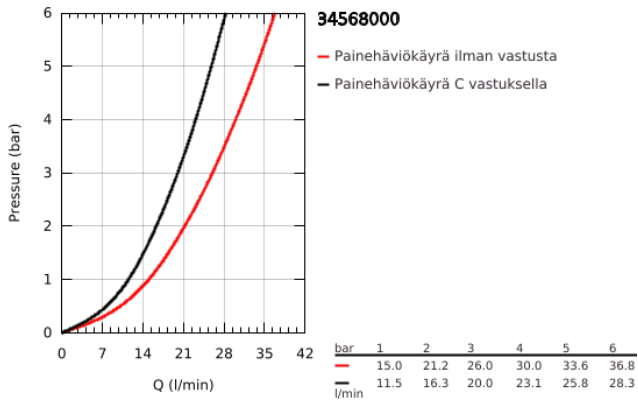

34 568 000 GROHTHERM 800 TERMOSTAATTIHANA SUIHKULLE, DN 15

TUOTESELOSTE

- Colour: chrome
- Seinäasennus
- GROHE LongLife viimeistely
- GROHE SafeStop lämpötilan rajoitus (38 °C)
- GROHE SafeStop Plus vaihtoehtoinen 43°C lämpötilarajoitin
- GROHE TurboStat kompakti patruuna vaha lämpöelementillä
- Integroitu sekoittajan sulku
- Automaattinen vaihdin: amme/suihku
- Virtauksen voimakkuuden säätökahva, jossa ekopainike ja yksilöllisesti säädettävä virtauksen rajoitus
- Keraaminen sulku $1/2''$, 180°
- Suihkuliitäntä $1/2''$, alapuolella
- Poresuutin
- Sisäänrakennettu takaiskuventtiili
- Roskasiivilät
- Varustettu takaiskuventtiilillä
- ilman liittimiä

34 568 000 GROHTHERM 800 TERMOSTAATTIHANA SUIHKULLE, DN 15

VARAOSAT, helmikuuta 2014 – now

- 1: Lämpötilan säätökahva (Tilausno. 47981000)
 - 2: Asennusrengas (Tilausno. 47743000)
 - 3: Thermostatic compact cartridge 1/2" (Tilausno. 47439000)
 - 4: suljinkahva (Tilausno. 47980000)
 - 5: Keraaminen sulku 1/2" (Tilausno. 45346000)
 - 5.1: O-rengas Ø 18,2 x Ø 1,7 (Tilausno. 0392400M)
 - 6: Yksisuuntaventtiili 1/2" (Tilausno. 47189000)
 - 6.1: Roskasiivilä (Tilausno. 0726400M)
 - 6.2: Yksisuuntaventtiili 1/2" (Tilausno. 08565000)
 - 6.3: O-rengas Ø 17 x Ø 2 (Tilausno. 0305500M)
 - 7: Poresuutin (Tilausno. 13952000)
 - 8: Vaihinnappi (Tilausno. 65648000)
 - 9: Vaihdin (Tilausno. 65655000)
 - 10: Jatkokappale DN 20, 20 mm (Tilausno. 0713000M)*
 - 11: Erikoiskiristin (Tilausno. 19377000)*
 - 12: Holkkiavain (Tilausno. 19332000)*
 - 13: Thermostatic compact cartridge 1/2" (Tilausno. 47175000)*
- * Erikoistarvikkeet