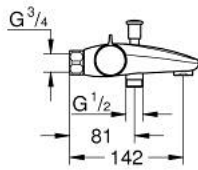

34 568 000 GROHTHERM 800 TERMOSTAATTIHANA SUIHKULLE, DN 15

TUOTESELOSTE

- Colour: chrome
- Seinäasennus
- GROHE LongLife viimeistely
- GROHE SafeStop lämpötilan rajoitus (38 °C)
- GROHE SafeStop Plus vaihtoehtoinen 43°C lämpötilarajoitin
- GROHE TurboStat kompakti patruuna vaha lämpöelementillä
- Integroitu sekoittajan sulku
- Automaattinen vaihdin: amme/suihku
- Virtauksen voimakkuuden säätökahva, jossa ekopainike ja yksilöllisesti säädettävä virtauksen rajoitus
- Keraaminen sulku $1/2''$, 180°
- Suihkuliitäntä $1/2''$, alapuolella
- Poresuutin
- Sisäänrakennettu takaiskuventtiili
- Roskasiivilät
- Varustettu takaiskuventtiilillä
- ilman liittimiä

34 568 000 GROHTHERM 800 TERMOSTAATTIHANA SUIHKULLE, DN 15

VARAOSAT, helmikuuta 2014 – now

- 1: Lämpötilan säätökahva (Tilausno. 47981000)
 - 2: Asennusrengas (Tilausno. 47743000)
 - 3: Thermostatic compact cartridge 1/2" (Tilausno. 47439000)
 - 4: suljinkahva (Tilausno. 47980000)
 - 5: Keraaminen sulku 1/2" (Tilausno. 45346000)
 - 5.1: O-rengas Ø 18,2 x Ø 1,7 (Tilausno. 0392400M)
 - 6: Yksisuuntaventtiili 1/2" (Tilausno. 47189000)
 - 6.1: Roskasiivilä (Tilausno. 0726400M)
 - 6.2: Yksisuuntaventtiili 1/2" (Tilausno. 08565000)
 - 6.3: O-rengas Ø 17 x Ø 2 (Tilausno. 0305500M)
 - 7: Poresuutin (Tilausno. 13952000)
 - 8: Vaihinnappi (Tilausno. 65648000)
 - 9: Vaihdin (Tilausno. 65655000)
 - 10: Jatkokappale DN 20, 20 mm (Tilausno. 0713000M)*
 - 11: Erikoiskiristin (Tilausno. 19377000)*
 - 12: Holkkiavain (Tilausno. 19332000)*
 - 13: Thermostatic compact cartridge 1/2" (Tilausno. 47175000)*
- * Erikoistarvikkeet