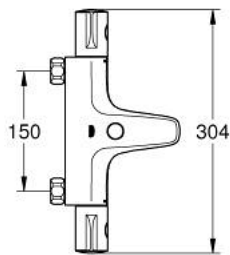

34 568 000 GROHTHERM 800 TERMOSTAATTIHANA SUIHKULLE, DN 15

TUOTESELOSTE

- Colour: chrome
- Seinäasennus
- GROHE LongLife viimeistely
- GROHE SafeStop lämpötilan rajoitus (38 °C)
- GROHE SafeStop Plus vaihtoehtoinen 43°C lämpötilarajoitin
- GROHE TurboStat kompakti patruuna vaha lämpöelementillä
- Integroitu sekoittajan sulku
- Automaattinen vaihdin: amme/suihku
- Virtauksen voimakkuuden säätökahva, jossa ekopainike ja yksilöllisesti säädettävä virtauksen rajoitus
- Keraaminen sulku $1/2''$, 180°
- Suihkuliitäntä $1/2''$, alapuolella
- Poresuutin
- Sisäänrakennettu takaiskuventtiili
- Roskasiivilät
- Varustettu takaiskuventtiilillä
- ilman liittimiä

34 568 000 GROHTHERM 800 TERMOSTAATTIHANA SUIHKULLE, DN 15

VARAOSAT, helmikuuta 2014 – now

- 1: Lämpötilan säätökahva (Tilausno. 47981000)
 - 2: Asennusrengas (Tilausno. 47743000)
 - 3: Thermostatic compact cartridge 1/2" (Tilausno. 47439000)
 - 4: suljinkahva (Tilausno. 47980000)
 - 5: Keraaminen sulku 1/2" (Tilausno. 45346000)
 - 5.1: O-rengas Ø 18,2 x Ø 1,7 (Tilausno. 0392400M)
 - 6: Yksisuuntaventtiili 1/2" (Tilausno. 47189000)
 - 6.1: Roskasiivilä (Tilausno. 0726400M)
 - 6.2: Yksisuuntaventtiili 1/2" (Tilausno. 08565000)
 - 6.3: O-rengas Ø 17 x Ø 2 (Tilausno. 0305500M)
 - 7: Poresuutin (Tilausno. 13952000)
 - 8: Vaihinnappi (Tilausno. 65648000)
 - 9: Vaihdin (Tilausno. 65655000)
 - 10: Jatkokappale DN 20, 20 mm (Tilausno. 0713000M)*
 - 11: Erikoiskiristin (Tilausno. 19377000)*
 - 12: Holkkiavain (Tilausno. 19332000)*
 - 13: Thermostatic compact cartridge 1/2" (Tilausno. 47175000)*
- * Erikoistarvikkeet