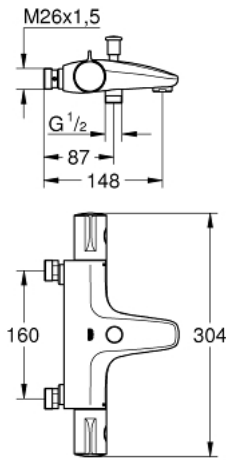

34 570 000 **GROHTHERM 800 TERMOSTAATTISEKOITIN KYLPYAMMEELLE 1/2", 160CC**

TUOTESELOSTE

- Colour: chrome
- Seinäasennus
- GROHE LongLife viimeistely
- GROHE SafeStop lämpötilan rajoitus (38 °C)
- GROHE SafeStop Plus vaihtoehtoinen 43°C lämpötilarajoitin
- GROHE TurboStat kompakti patruuna vaha lämpöelementillä
- Integroitu sekoittajan sulku
- Automaattinen vaihdin: amme/suihku
- Virtauksen voimakkuuden säätökahva, jossa ekopainike ja yksilöllisesti säädettävä virtauksen rajoitus
- Keraaminen sulku 1/2", 180°
- Suihkuliitäntä 1/2", alapuolella
- Poresuutin
- Sisäänrakennettu takaiskuventtiili
- Roskasiivilät
- Varustettu takaiskuventtiilillä
- asennusväli 160 mm
- ilman liittimiä
- GROHE EcoJoy-teknologia pienempään vedenkulutukseen ja täydelliseen suihkuun

34 570 000 **GROHTHERM 800 TERMOSTAATTISEKOITIN KYLPYAMMEELLE 1/2", 160CC**

VARAOSAT, helmikuuta 2014 – now

- 1: Lämpötilan säätökahva (Tilausno. 47981000)
- 2: Asennusrenkas (Tilausno. 47743000)
- 3: Thermostatic compact cartridge 1/2" (Tilausno. 47439000)
- 4: suljinkahva (Tilausno. 47980000)
- 5: Keraaminen sulku 1/2" (Tilausno. 45346000)
- 5.1: O-renkas Ø 18,2 x Ø 1,7 (Tilausno. 0392400M)
- 6: s-union (Tilausno. 47888000)
- 7: Poresuutin (Tilausno. 13952000)
- 8: Vaihdinnuppi (Tilausno. 65648000)
- 9: Vaihdin (Tilausno. 65655000)
- 10: Holkkiavain (Tilausno. 19332000)*
- 11: Thermostatic compact cartridge 1/2" (Tilausno. 47175000)*