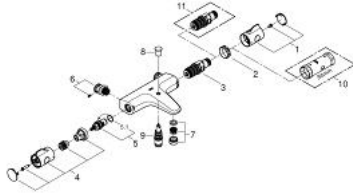

34 570 000 **GROHTHERM 800 TERMOSTAATTISEKOITIN KYLPYAMMEELLE 1/2", 160CC**

TUOTESELOSTE

- Colour: chrome
- Seinäasennus
- GROHE LongLife viimeistely
- GROHE SafeStop lämpötilan rajoitus (38 °C)
- GROHE SafeStop Plus vaihtoehtoinen 43°C lämpötilarajoitin
- GROHE TurboStat kompakti patruuna vaha lämpöelementillä
- Integroitu sekoittajan sulku
- Automaattinen vaihdin: amme/suihku
- Virtauksen voimakkuuden säätökahva, jossa ekopainike ja yksilöllisesti säädettävä virtauksen rajoitus
- Keraaminen sulku 1/2", 180°
- Suihkuliitäntä 1/2", alapuolella
- Poresuutin
- Sisäänrakennettu takaiskuventtiili
- Roskasiivilät
- Varustettu takaiskuventtiilillä
- asennusväli 160 mm
- ilman liittimiä
- GROHE EcoJoy-teknologia pienempään vedenkulutukseen ja täydelliseen suihkuun

34 570 000 **GROHTHERM 800 TERMOSTAATTISEKOITIN KYLPYAMMEELLE 1/2", 160CC**

VARAOSAT, helmikuuta 2014 – now

- 1: Lämpötilan säätökahva (Tilausno. 47981000)
- 2: Asennusrenkas (Tilausno. 47743000)
- 3: Thermostatic compact cartridge 1/2" (Tilausno. 47439000)
- 4: suljinkahva (Tilausno. 47980000)
- 5: Keraaminen sulku 1/2" (Tilausno. 45346000)
- 5.1: O-renkas Ø 18,2 x Ø 1,7 (Tilausno. 0392400M)
- 6: s-union (Tilausno. 47888000)
- 7: Poresuutin (Tilausno. 13952000)
- 8: Vaihdinnuppi (Tilausno. 65648000)
- 9: Vaihdin (Tilausno. 65655000)
- 10: Holkkiavain (Tilausno. 19332000)*
- 11: Thermostatic compact cartridge 1/2" (Tilausno. 47175000)*