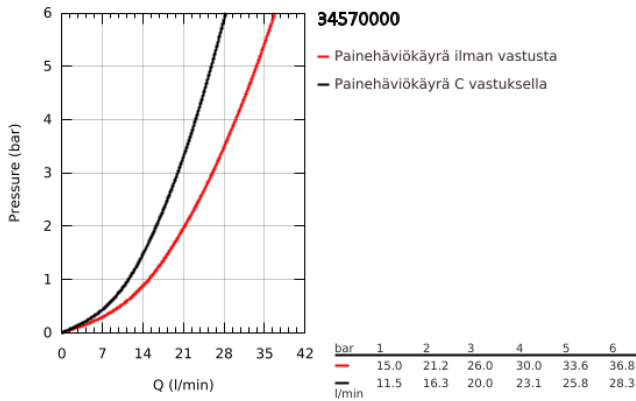

34 570 000 **GROHTHERM 800 TERMOSTAATTISEKOITIN KYLPYAMMEELLE 1/2", 160CC**

TUOTESELOSTE

- Colour: chrome
- Seinäasennus
- GROHE LongLife viimeistely
- GROHE SafeStop lämpötilan rajoitus (38 °C)
- GROHE SafeStop Plus vaihtoehtoinen 43°C lämpötilarajoitin
- GROHE TurboStat kompakti patruuna vaha lämpöelementillä
- Integroitu sekoittajan sulku
- Automaattinen vaihdin: amme/suihku
- Virtauksen voimakkuuden säätökahva, jossa ekopainike ja yksilöllisesti säädettävä virtauksen rajoitus
- Keraaminen sulku 1/2", 180°
- Suihkuliitäntä 1/2", alapuolella
- Poresuutin
- Sisäänrakennettu takaiskuventtiili
- Roskasiivilät
- Varustettu takaiskuventtiilillä
- asennusväli 160 mm
- ilman liittimiä
- GROHE EcoJoy-teknologia pienempään vedenkulutukseen ja täydelliseen suihkuun

34 570 000 **GROHTHERM 800 TERMOSTAATTISEKOITIN KYLPYAMMEELLE 1/2", 160CC**

VARAOSAT, helmikuuta 2014 – now

- 1: Lämpötilan säätökahva (Tilausno. 47981000)
- 2: Asennusrenkas (Tilausno. 47743000)
- 3: Thermostatic compact cartridge 1/2" (Tilausno. 47439000)
- 4: suljinkahva (Tilausno. 47980000)
- 5: Keraaminen sulku 1/2" (Tilausno. 45346000)
- 5.1: O-renkas Ø 18,2 x Ø 1,7 (Tilausno. 0392400M)
- 6: s-union (Tilausno. 47888000)
- 7: Poresuutin (Tilausno. 13952000)
- 8: Vaihdinnuppi (Tilausno. 65648000)
- 9: Vaihdin (Tilausno. 65655000)
- 10: Holkkiavain (Tilausno. 19332000)*
- 11: Thermostatic compact cartridge 1/2" (Tilausno. 47175000)*