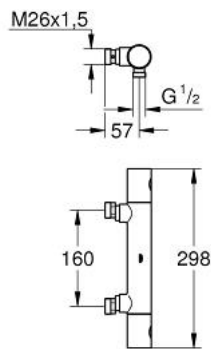

34 578 000 **GROHTHERM 1000 COSMOPOLITAN TERMOSTAATTIHANA SUIHKULLE, DN 15**

**TUOTESELOSTE**

- Colour: chrome
- Seinäasennus
- GROHE LongLife viimeistely
- GROHE TurboStat kompakti patruuna vaha lämpöelementillä
- GROHE SafeStop lämpötilan rajoitus (38 °C)
- GROHE EcoJoy-teknologia pienempään vedenkulutukseen ja täydelliseen suihkuun
- Virtauksen voimakkuuden säätökahva, jossa ekopainike ja yksilöllisesti säädettävä virtauksen rajoitus
- Integroitu sekoittajan sulku
- Keraaminen sulku 1/2", 180°
- Suihkuliitäntä 1/2", alapuolella
- Sisäänrakennettu takaiskuventtiili
- Roskasiivilät
- asennusväli 160 mm
- ilman liittimiä
- Varustettu takaiskuventtiilillä