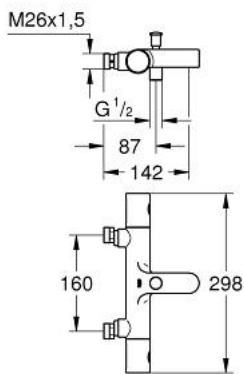

34 579 000 **GROHTHERM 1000 COSMOPOLITAN TERMOSTAATTIHANA SUIHKULLE, DN 15**

**TUOTESELOSTE**

- Colour: chrome
- Seinäasennus
- GROHE LongLife viimeistely
- GROHE TurboStat kompakti patruuna vaha lämpöelementillä
- GROHE SafeStop lämpötilan rajoitus (38 °C)
- GROHE EcoJoy-teknologia pienempään vedenkulutukseen ja täydelliseen suihkuun
- Automaattinen vaihdin: amme/suihku
- Virtauksen voimakkuuden säätökahva, jossa ekopainike ja yksilöllisesti säädettävä virtauksen rajoitus
- Integroitu sekoittajan salku
- Keraaminen sulku 1/2", 180°
- Suihkuliitäntä 1/2", alapuolella
- Poresuutin
- Sisäänrakennettu takaiskuventtiili
- Roskasiivilät
- asennusväli 160 mm
- ilman liittimiä
- Varustettu takaiskuventtiilillä