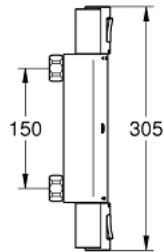

34 587 000 GROHTHERM NORDIC TERMOSTAATTIHANA SUIHKULLE, DN 15

TUOTESELOSTE

- Colour: chrome
- Seinäasennus
- GROHE LongLife viimeistely
- GROHE TurboStat kompakti patruuna vaha lämpöelementillä
- GROHE SafeStop lämpötilan rajoitus (38 °C)
- Virtauksen voimakkuuden säätökahva, jossa ekopainike ja yksilöllisesti säädettävä virtauksen rajoitus
- Integroitu sekoittajan sulku
- Keraaminen sulku 1/2", 180°
- Suihkulitaintä 1/2", alapuolella
- Sisäänrakennettu takaiskuventtiili
- Roskasiivilät
- Varustettu takaiskuventtiilillä

34 587 000 GROHTHERM NORDIC TERMOSTAATTIHANA SUIHKULLE, DN 15

VARAOSAT, maaliskuuta 2016 – now

- 1: Lämpötilansäätökahva (Tilausno. 47739000)
 - 1.1: Huuhtelupainike (Tilausno. 1009900M)
 - 2: Asennusrenkas (Tilausno. 47743000)
 - 3: Thermostatic compact cartridge 1/2" (Tilausno. 47439000)
 - 4: Keraaminen sulku 1/2" (Tilausno. 45346000)
 - 4.1: O-renkas Ø 18,2 x Ø 1,7 (Tilausno. 0392400M)
 - 5: Yksisuuntaventtiili 1/2" (Tilausno. 47189000)
 - 5.1: Roskasiivilä (Tilausno. 0726400M)
 - 5.2: Yksisuuntaventtiili 1/2" (Tilausno. 08565000)
 - 5.3: O-renkas Ø 17 x Ø 2 (Tilausno. 0305500M)
 - 6: Jatkokappale DN 20, 20 mm (Tilausno. 0713000M)*
 - 7: GROHE TurboStat cartridge 1/2" (Tilausno. 47175000)*
 - 8: Holkkiavain (Tilausno. 19332000)*
 - 9: Erikoiskiristin (Tilausno. 19377000)*
- * Erikoistarvikkeet