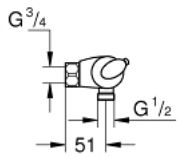

34 587 000 GROHTHERM NORDIC TERMOSTAATTIHANA SUIHKULLE, DN 15

TUOTESELOSTE

- Colour: chrome
- Seinäasennus
- GROHE LongLife viimeistely
- GROHE TurboStat kompakti patruuna vaha lämpöelementillä
- GROHE SafeStop lämpötilan rajoitus (38 °C)
- Virtauksen voimakkuuden säätökahva, jossa ekopainike ja yksilöllisesti säädettävä virtauksen rajoitus
- Integroitu sekoittajan sulku
- Keraaminen sulku 1/2", 180°
- Suihkulitaintä 1/2", alapuolella
- Sisäänrakennettu takaiskuventtiili
- Roskasiivilät
- Varustettu takaiskuventtiilillä

34 587 000 GROHTHERM NORDIC TERMOSTAATTIHANA SUIHKULLE, DN 15

VARAOSAT, maaliskuuta 2016 – now

- 1: Lämpötilansäätökahva (Tilausno. 47739000)
 - 1.1: Huuhtelupainike (Tilausno. 1009900M)
 - 2: Asennusrenkas (Tilausno. 47743000)
 - 3: Thermostatic compact cartridge 1/2" (Tilausno. 47439000)
 - 4: Keraaminen sulku 1/2" (Tilausno. 45346000)
 - 4.1: O-renkas Ø 18,2 x Ø 1,7 (Tilausno. 0392400M)
 - 5: Yksisuuntaventtiili 1/2" (Tilausno. 47189000)
 - 5.1: Roskasiivilä (Tilausno. 0726400M)
 - 5.2: Yksisuuntaventtiili 1/2" (Tilausno. 08565000)
 - 5.3: O-renkas Ø 17 x Ø 2 (Tilausno. 0305500M)
 - 6: Jatkokappale DN 20, 20 mm (Tilausno. 0713000M)*
 - 7: GROHE TurboStat cartridge 1/2" (Tilausno. 47175000)*
 - 8: Holkkiavain (Tilausno. 19332000)*
 - 9: Erikoiskiristin (Tilausno. 19377000)*
- * Erikoistarvikkeet