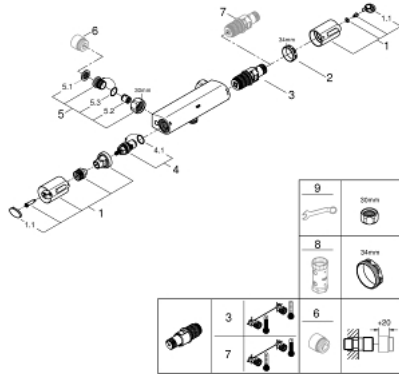

34 587 000 GROHTHERM NORDIC TERMOSTAATTIHANA SUIHKULLE, DN 15

TUOTESELOSTE

- Colour: chrome
- Seinäasennus
- GROHE LongLife viimeistely
- GROHE TurboStat kompakti patruuna vaha lämpöelementillä
- GROHE SafeStop lämpötilan rajoitus (38 °C)
- Virtauksen voimakkuuden säätökahva, jossa ekopainike ja yksilöllisesti säädettävä virtauksen rajoitus
- Integroitu sekoittajan sulku
- Keraaminen sulku 1/2", 180°
- Suihkulitaintä 1/2", alapuolella
- Sisäänrakennettu takaiskuventtiili
- Roskasiivilät
- Varustettu takaiskuventtiilillä

34 587 000 GROHTHERM NORDIC TERMOSTAATTIHANA SUIHKULLE, DN 15

VARAOSAT, maaliskuuta 2016 – now

- 1: Lämpötilansäätökahva (Tilausno. 47739000)
 - 1.1: Huuhtelupainike (Tilausno. 1009900M)
 - 2: Asennusrenkas (Tilausno. 47743000)
 - 3: Thermostatic compact cartridge 1/2" (Tilausno. 47439000)
 - 4: Keraaminen sulku 1/2" (Tilausno. 45346000)
 - 4.1: O-renkas Ø 18,2 x Ø 1,7 (Tilausno. 0392400M)
 - 5: Yksisuuntaventtiili 1/2" (Tilausno. 47189000)
 - 5.1: Roskasiivilä (Tilausno. 0726400M)
 - 5.2: Yksisuuntaventtiili 1/2" (Tilausno. 08565000)
 - 5.3: O-renkas Ø 17 x Ø 2 (Tilausno. 0305500M)
 - 6: Jatkokappale DN 20, 20 mm (Tilausno. 0713000M)*
 - 7: GROHE TurboStat cartridge 1/2" (Tilausno. 47175000)*
 - 8: Holkkiavain (Tilausno. 19332000)*
 - 9: Erikoiskiristin (Tilausno. 19377000)*
- * Erikoistarvikkeet