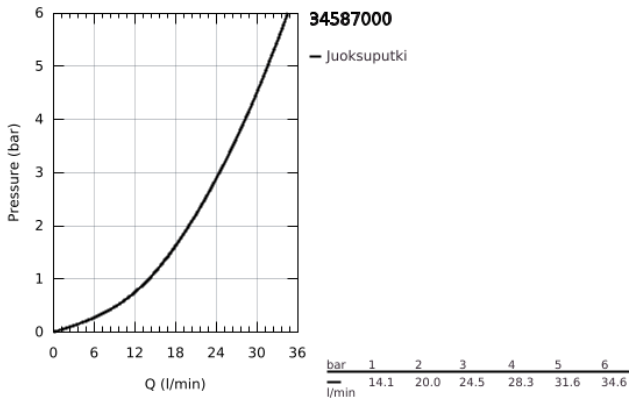

34 587 000 GROHTHERM NORDIC TERMOSTAATTIHANA SUIHKULLE, DN 15

TUOTESELOSTE

- Colour: chrome
- Seinäasennus
- GROHE LongLife viimeistely
- GROHE TurboStat kompakti patruuna vaha lämpöelementillä
- GROHE SafeStop lämpötilan rajoitus (38 °C)
- Virtauksen voimakkuuden säätökahva, jossa ekopainike ja yksilöllisesti säädettävä virtauksen rajoitus
- Integroitu sekoittajan sulku
- Keraaminen sulku 1/2", 180°
- Suihkulitaintä 1/2", alapuolella
- Sisäänrakennettu takaiskuventtiili
- Roskasiivilät
- Varustettu takaiskuventtiilillä

34 587 000 GROHTHERM NORDIC TERMOSTAATTIHANA SUIHKULLE, DN 15

VARAOSAT, maaliskuuta 2016 – now

- 1: Lämpötilansäätökahva (Tilausno. 47739000)
 - 1.1: Huuhtelupainike (Tilausno. 1009900M)
 - 2: Asennusrenkas (Tilausno. 47743000)
 - 3: Thermostatic compact cartridge 1/2" (Tilausno. 47439000)
 - 4: Keraaminen sulku 1/2" (Tilausno. 45346000)
 - 4.1: O-renkas Ø 18,2 x Ø 1,7 (Tilausno. 0392400M)
 - 5: Yksisuuntaventtiili 1/2" (Tilausno. 47189000)
 - 5.1: Roskasiivilä (Tilausno. 0726400M)
 - 5.2: Yksisuuntaventtiili 1/2" (Tilausno. 08565000)
 - 5.3: O-renkas Ø 17 x Ø 2 (Tilausno. 0305500M)
 - 6: Jatkokappale DN 20, 20 mm (Tilausno. 0713000M)*
 - 7: GROHE TurboStat cartridge 1/2" (Tilausno. 47175000)*
 - 8: Holkkiavain (Tilausno. 19332000)*
 - 9: Erikoiskiristin (Tilausno. 19377000)*
- * Erikoistarvikkeet