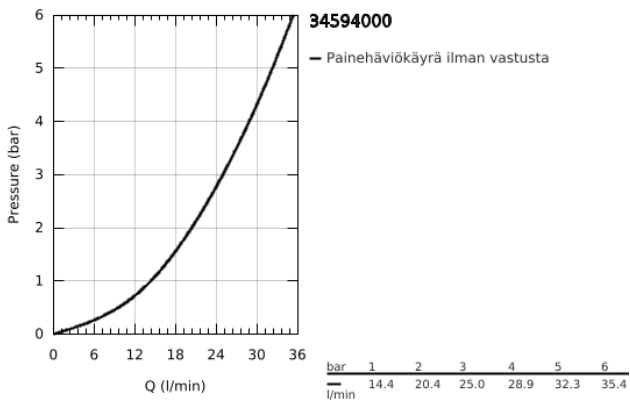

## 34 594 000 PRECISION START TERMOSTAATTIHANA SUIHKULLE, DN 15

### TUOTESELOSTE

- Colour: chrome
- Seinäasennus
- GROHE LongLife viimeistely
- GROHE TurboStat kompakti patruuna vaha lämpöelementillä
- GROHE SafeStop lämpötilan rajoitus (38 °C)
- GROHE SafeStop Plus vaihtoehtoinen 43°C lämpötilarajoitin
- Virtauksen voimakkuuden säätökahva, jossa ekopainike ja yksilöllisesti säädettävä virtauksen rajoitus
- Integroitu sekoittajan sulku
- Keraaminen sulku 1/2", 180°
- Suihkuliitäntä 1/2", alapuolella
- Sisäänrakennettu takaiskuventtiili
- Roskasiivilät
- Epäkeskoliittimet
- Peitelaippa, metalli
- Varustettu takaiskuventtiilillä
- GROHE QuickSpanner included in chrome variant only