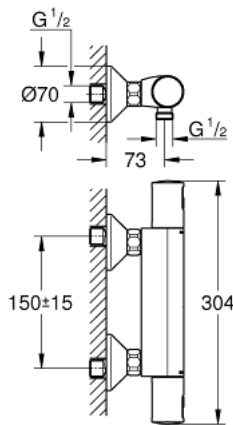

### TUOTESELOSTE

- Colour: chrome
- Seinäasennus
- GROHE LongLife viimeistely
- GROHE TurboStat kompakti patruuna vaha lämpöelementillä
- GROHE SafeStop lämpötilan rajoitus (38 °C)
- GROHE SafeStop Plus vaihtoehtoinen 43°C lämpötilarajoitin
- Virtauksen voimakkuuden säätökahva, jossa ekopainike ja yksilöllisesti säädettävä virtauksen rajoitus
- Integroitu sekoittajan sulku
- Keraaminen sulku 1/2", 180°
- Suihkuliitäntä 1/2", alapuolella
- Sisäänrakennettu takaiskuventtiili
- Roskasiivilät
- Epäkeskoliittimet
- Peitelaippa, metalli
- Varustettu takaiskuventtiilillä
- GROHE QuickSpanner included in chrome variant only

### VARAOSAT, heinäkuuta 2018 – now

- 1: Kahva (Tilausno. 47728000)
  - 1.1: Huuhtelupainike (Tilausno. 6458500M)
  - 2: Asennusrenkas (Tilausno. 47743000)
  - 3: Thermostatic compact cartridge 1/2" (Tilausno. 47439000)
  - 4: Keraaminen sulku 1/2" (Tilausno. 45346000)
  - 4.1: O-renkas Ø 18,2 x Ø 1,7 (Tilausno. 0392400M)
  - 5: Yksisuuntaventtiili 1/2" (Tilausno. 47189000)
  - 5.1: Roskasiivilä (Tilausno. 0726400M)
  - 5.2: Yksisuuntaventtiili 1/2" (Tilausno. 08565000)
  - 5.3: O-renkas Ø 17 x Ø 2 (Tilausno. 0305500M)
  - 6: Epäkeskoliitin (Tilausno. 12075000)
  - 6.1: Seal (Tilausno. 0138600M)
  - 6.2: Täyttöputki (Tilausno. 0221000M)
  - 7: Yksisuuntaventtiili 1/2" (Tilausno. 08565000)
  - 8: Jatkokappale DN 20, 20 mm (Tilausno. 0713000M)\*
  - 9: GROHE TurboStat cartridge 1/2" (Tilausno. 47175000)\*
  - 10: Holkkiavain (Tilausno. 19332000)\*
  - 11: Erikoiskiristin (Tilausno. 19377000)\*
- \* Erikoistarvikkeet