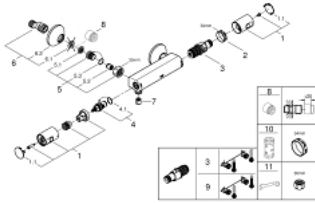

### TUOTESELOSTE

- Colour: chrome
- Seinäasennus
- GROHE LongLife viimeistely
- GROHE TurboStat kompakti patruuna vaha lämpöelementillä
- GROHE SafeStop lämpötilan rajoitus (38 °C)
- GROHE SafeStop Plus vaihtoehtoinen 43°C lämpötilarajoitin
- Virtauksen voimakkuuden säätökahva, jossa ekopainike ja yksilöllisesti säädettävä virtauksen rajoitus
- Integroitu sekoittajan sulku
- Keraaminen sulku 1/2", 180°
- Suihkuliitäntä 1/2", alapuolella
- Sisäänrakennettu takaiskuventtiili
- Roskasiivilät
- Epäkeskoliittimet
- Peitelaippa, metalli
- Varustettu takaiskuventtiilillä
- GROHE QuickSpanner included in chrome variant only

### VARAOSAT, heinäkuuta 2018 – now

- 1: Kahva (Tilausno. 47728000)
  - 1.1: Huuhtelupainike (Tilausno. 6458500M)
  - 2: Asennusrenkas (Tilausno. 47743000)
  - 3: Thermostatic compact cartridge 1/2" (Tilausno. 47439000)
  - 4: Keraaminen sulku 1/2" (Tilausno. 45346000)
  - 4.1: O-renkas Ø 18,2 x Ø 1,7 (Tilausno. 0392400M)
  - 5: Yksisuuntaventtiili 1/2" (Tilausno. 47189000)
  - 5.1: Roskasiivilä (Tilausno. 0726400M)
  - 5.2: Yksisuuntaventtiili 1/2" (Tilausno. 08565000)
  - 5.3: O-renkas Ø 17 x Ø 2 (Tilausno. 0305500M)
  - 6: Epäkeskoliitin (Tilausno. 12075000)
  - 6.1: Seal (Tilausno. 0138600M)
  - 6.2: Täyttöputki (Tilausno. 0221000M)
  - 7: Yksisuuntaventtiili 1/2" (Tilausno. 08565000)
  - 8: Jatkokappale DN 20, 20 mm (Tilausno. 0713000M)\*
  - 9: GROHE TurboStat cartridge 1/2" (Tilausno. 47175000)\*
  - 10: Holkkiavain (Tilausno. 19332000)\*
  - 11: Erikoiskiristin (Tilausno. 19377000)\*
- \* Erikoistarvikkeet