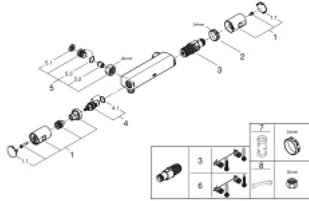

34 595 000 PRECISION START TERMOSTAATTIHANA SUIHKULLE, DN 15

TUOTESELOSTE

- Colour: chrome
- Seinäasennus
- GROHE LongLife viimeistely
- GROHE TurboStat kompakti patruuna vaha lämpöelementillä
- GROHE SafeStop lämpötilan rajoitus (38 °C)
- Virtauksen voimakkuuden säätökahva, jossa ekopainike ja yksilöllisesti säädettävä virtauksen rajoitus
- Integroitu sekoittajan sulkku
- Keraaminen sulkku 1/2", 180°
- Suihkuliitäntä 1/2", alapuolella
- Sisäänrakennettu takaiskuventtiili
- Roskasiivilät
- ilman liittimiä
- Varustettu takaiskuventtiilillä
- GROHE QuickSpanner included in chrome variant only

34 595 000 PRECISION START TERMOSTAATTIHANA SUIHKULLE, DN 15

VARAOSAT, heinäkuuta 2018 – now

- 1: Kahva (Tilausnro. 47728000)
 - 1.1: Huuhtelupainike (Tilausnro. 6458500M)
 - 2: Asennusrenkas (Tilausnro. 47743000)
 - 3: Thermostatic compact cartridge 1/2" (Tilausnro. 47439000)
 - 4: Keraaminen sulku 1/2" (Tilausnro. 45346000)
 - 4.1: O-renkas Ø 18,2 x Ø 1,7 (Tilausnro. 0392400M)
 - 5: Yksisuuntaventtiili 1/2" (Tilausnro. 47189000)
 - 5.1: Roskasiivilä (Tilausnro. 0726400M)
 - 5.2: Yksisuuntaventtiili 1/2" (Tilausnro. 08565000)
 - 5.3: O-renkas Ø 17 x Ø 2 (Tilausnro. 0305500M)
 - 6: GROHE TurboStat cartridge 1/2" (Tilausnro. 47175000)*
 - 7: Holkkiavain (Tilausnro. 19332000)*
 - 8: Erikoiskiristin (Tilausnro. 19377000)*
- * Erikoistarvikkeet