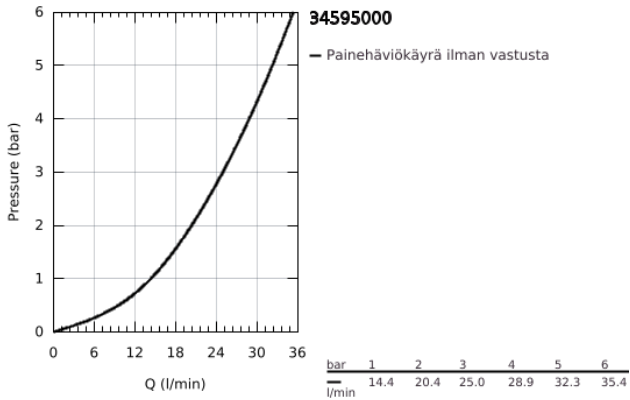

34 595 000 PRECISION START TERMOSTAATTIHANA SUIHKULLE, DN 15

TUOTESELOSTE

- Colour: chrome
- Seinäasennus
- GROHE LongLife viimeistely
- GROHE TurboStat kompakti patruuna vaha lämpöelementillä
- GROHE SafeStop lämpötilan rajoitus (38 °C)
- Virtauksen voimakkuuden säätökahva, jossa ekopainike ja yksilöllisesti säädettävä virtauksen rajoitus
- Integroitu sekoittajan sulkku
- Keraaminen sulkku 1/2", 180°
- Suihkuliitäntä 1/2", alapuolella
- Sisäänrakennettu takaiskuventtiili
- Roskasiivilät
- ilman liittimiä
- Varustettu takaiskuventtiilillä
- GROHE QuickSpanner included in chrome variant only

34 595 000 PRECISION START TERMOSTAATTIHANA SUIHKULLE, DN 15

VARAOSAT, heinäkuuta 2018 – now

- 1: Kahva (Tilausnro. 47728000)
 - 1.1: Huuhtelupainike (Tilausnro. 6458500M)
 - 2: Asennusrenkas (Tilausnro. 47743000)
 - 3: Thermostatic compact cartridge 1/2" (Tilausnro. 47439000)
 - 4: Keraaminen sulku 1/2" (Tilausnro. 45346000)
 - 4.1: O-renkas Ø 18,2 x Ø 1,7 (Tilausnro. 0392400M)
 - 5: Yksisuuntaventtiili 1/2" (Tilausnro. 47189000)
 - 5.1: Roskasiivilä (Tilausnro. 0726400M)
 - 5.2: Yksisuuntaventtiili 1/2" (Tilausnro. 08565000)
 - 5.3: O-renkas Ø 17 x Ø 2 (Tilausnro. 0305500M)
 - 6: GROHE TurboStat cartridge 1/2" (Tilausnro. 47175000)*
 - 7: Holkkiavain (Tilausnro. 19332000)*
 - 8: Erikoiskiristin (Tilausnro. 19377000)*
- * Erikoistarvikkeet