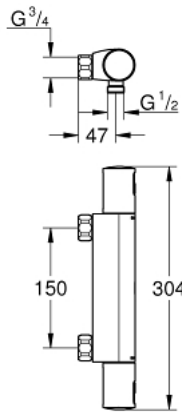

34 595 000 PRECISION START TERMOSTAATTIHANA SUIHKULLE, DN 15

TUOTESELOSTE

- Colour: chrome
- Seinäasennus
- GROHE LongLife viimeistely
- GROHE TurboStat kompakti patruuna vaha lämpöelementillä
- GROHE SafeStop lämpötilan rajoitus (38 °C)
- Virtauksen voimakkuuden säätökahva, jossa ekopainike ja yksilöllisesti säädettävä virtauksen rajoitus
- Integroitu sekoittajan sulkku
- Keraaminen sulkku 1/2", 180°
- Suihkuliitäntä 1/2", alapuolella
- Sisäänrakennettu takaiskuventtiili
- Roskasiivilät
- ilman liittimiä
- Varustettu takaiskuventtiilillä
- GROHE QuickSpanner included in chrome variant only

34 595 000 PRECISION START TERMOSTAATTIHANA SUIHKULLE, DN 15

VARAOSAT, heinäkuuta 2018 – now

- 1: Kahva (Tilausnro. 47728000)
 - 1.1: Huuhtelupainike (Tilausnro. 6458500M)
 - 2: Asennusrenkas (Tilausnro. 47743000)
 - 3: Thermostatic compact cartridge 1/2" (Tilausnro. 47439000)
 - 4: Keraaminen sulku 1/2" (Tilausnro. 45346000)
 - 4.1: O-renkas Ø 18,2 x Ø 1,7 (Tilausnro. 0392400M)
 - 5: Yksisuuntaventtiili 1/2" (Tilausnro. 47189000)
 - 5.1: Roskasiivilä (Tilausnro. 0726400M)
 - 5.2: Yksisuuntaventtiili 1/2" (Tilausnro. 08565000)
 - 5.3: O-renkas Ø 17 x Ø 2 (Tilausnro. 0305500M)
 - 6: GROHE TurboStat cartridge 1/2" (Tilausnro. 47175000)*
 - 7: Holkkiavain (Tilausnro. 19332000)*
 - 8: Erikoiskiristin (Tilausnro. 19377000)*
- * Erikoistarvikkeet