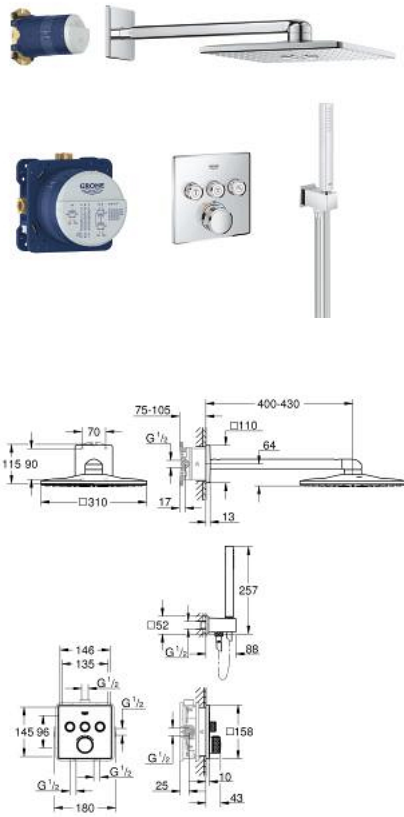

34 706 000 GROHTHERM SMARTCONTROL SUIHKUSETTI RAINSHOWER SMARTACTIVE 310 CUBE

TUOTESELOSTE

- Colour: chrome
- Sisältää:
 - Piilotettu termostaatti, jossa on 3 painonappia (29 126)
 - Grotherm SmartControl setti asennusta varten
 - GROHE Rapido SmartBox (35 600/35 604)
 - Rainshower SmartActive 310 Cube -suihkusetti (26 479), sisältää pääsuihkun 2 suihkulla ja vaakasuuntaisen suihkuvarren. Kattolautasen piiloasennusosa (26 483) kuuluu pakettiin.
 - Käsिसuihku Euphoria Cube Stick (27 698 000)
 - Euphoria Cube seinäliitäntä, jossa on integroitu suihkuteline (26 370)
 - Suihkuletku 1500 mm (28 364)