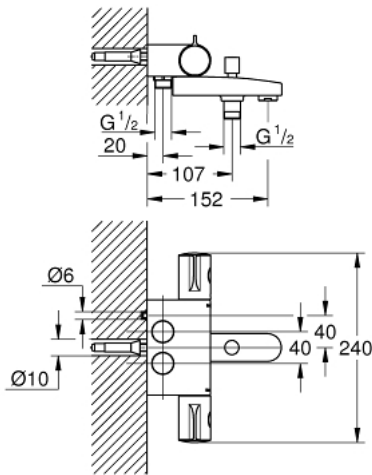

34 708 000 GROHTHERM 800 40CC THERMOSTATIC BATH MIXER 1/2"

TUOTESELOSTE

- Colour: chrome
- Seinäasennus
- GROHE LongLife viimeistely
- GROHE SafeStop lämpötilan rajoitus (38 °C)
- GROHE SafeStop Plus vaihtoehtoinen 43°C lämpötilarajoitin
- GROHE TurboStat kompakti patruuna vaha lämpöelementillä
- Integroitu sekoittajan sulku
- Automaattinen vaihdin: amme/suihku
- Virtauksen voimakkuuden säätökahva, jossa ekopainike ja yksilöllisesti säädettävä virtauksen rajoitus
- Keraaminen sulku 1/2", 180°
- Suihkuliitäntä 1/2", alapuolella
- Poresuutin
- Sisäänrakennettu takaiskuventtiili
- Roskasiivilät
- Varustettu takaiskuventtiilillä
- for visible pipe installations with 40 CC, connection from below or from above
- reduces the need of clamping of connection pipes and with less holes
- reduces the risk of water damage
- screw for attachment to the wall included
- ilman liittimiä