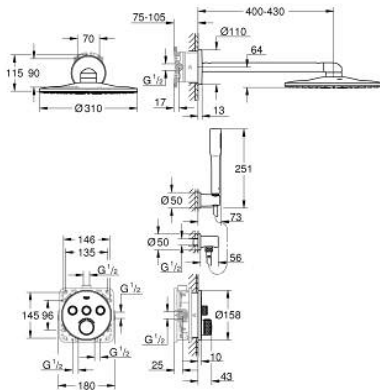

## 34 709 000 SMARTCONTROL PERFECT SHOWER SET

### TUOTESELOSTE

- Colour: chrome
- Sisältää:
- Piilosekoitin 3:lla venttiilillä
- SmartControl-sekoitinsarja lopullista asennusta varten
- (29 146 000)
- GROHE Rapido SmartBox (35 600/35 604)
- Rainshower 310 -suihkusetti (26 475) sisältää pääsuihkun 2, jossa on kaksi suihkutustapaa ja vaakasuuntaisen suihkuvarren 400 mm. Piiloasennusosa (26 483 000) kattolautaseen tulee tilata erikseen.
- Euphoria Cosmopolitan Stick- käsisuihku (27 367)
- Rainshower suihkupidike (27 074)
- Sadesuihkun seinäliitäntä 1/2" (27 057 000)
- Suihkuletku 1500 mm (28 364)