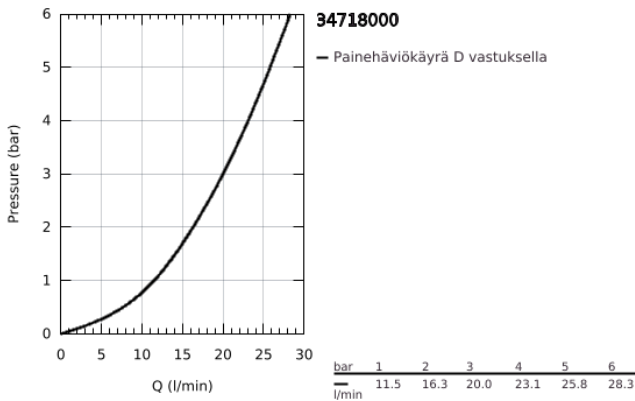

34 718 000 **GROHTHERM SMARTCONTROL TERMOSTAATTIHANA SUIHKULLE, DN 15**

TUOTESELOSTE

- Colour: chrome
- Seinäasennus
- GROHE CoolTouch Ei palovammariskiä
- GROHE LongLife viimeistely
- GROHE SafeStop lämpötilan rajoitus (38 °C)
- GROHE SafeStop Plus vaihtoehtoinen 43°C lämpötilarajoitin
- GROHE TurboStat kompakti patruuna vaha lämpöelementillä
- GROHE ProGrip uritetulla pinnalla
- GROHE SmartControl ON-OFF -painike, käänne säätääksesi virtausta GROHE EcoJoy -virtauksesta Full Flow -virtaukseen
- Integroitu GROHE EasyReach -hylly
- Suihkuliitäntä 1/2", alapuolella
- Ammejuoksuputki poresuuttimmella
- Sisäänrakennettu takaiskuventtiili ja roskasiivilä
- Varustettu takaiskuventtiilillä

34 718 000 GROHTHERM SMARTCONTROL TERMOSTAATTIHANA SUIHKULLE, DN 15

VARAOSAT, toukokuuta 2017 – now

- 1: Thermostatic compact cartridge 1/2" (Tilausno. 47439000)
- 2: Kasetti (Tilausno. 48297000)
- 3: Yksisuuntaventtiili 1/2" (Tilausno. 49069000)
- 4: Poresuutin (Tilausno. 13941000)
- 5: Yksisuuntaventtiili 1/2" (Tilausno. 08565000)
- 6: GROHE TurboStat cartridge 1/2" (Tilausno. 47175000)*
- 7: Holkkiavain (Tilausno. 49059000)*