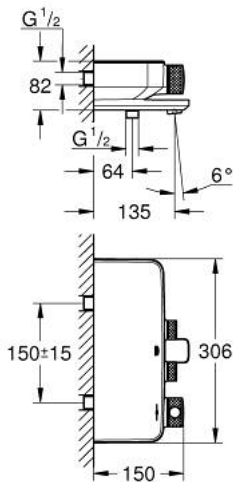

34 718 000 **GROHTHERM SMARTCONTROL TERMOSTAATTIHANA SUIHKULLE, DN 15**

TUOTESELOSTE

- Colour: chrome
- Seinäasennus
- GROHE CoolTouch Ei palovammariskiä
- GROHE LongLife viimeistely
- GROHE SafeStop lämpötilan rajoitus (38 °C)
- GROHE SafeStop Plus vaihtoehtoinen 43°C lämpötilarajoitin
- GROHE TurboStat kompakti patruuna vaha lämpöelementillä
- GROHE ProGrip uritetulla pinnalla
- GROHE SmartControl ON-OFF -painike, käänne säätääksesi virtausta GROHE EcoJoy -virtauksesta Full Flow -virtaukseen
- Integroitu GROHE EasyReach -hylly
- Suihkuliitäntä 1/2", alapuolella
- Ammejuoksuputki poresuuttimmella
- Sisäänrakennettu takaiskuventtiili ja roskasiivilä
- Varustettu takaiskuventtiilillä

34 718 000 GROHTHERM SMARTCONTROL TERMOSTAATTIHANA SUIHKULLE, DN 15

VARAOSAT, toukokuuta 2017 – now

- 1: Thermostatic compact cartridge 1/2" (Tilausno. 47439000)
- 2: Kasetti (Tilausno. 48297000)
- 3: Yksisuuntaventtiili 1/2" (Tilausno. 49069000)
- 4: Poresuutin (Tilausno. 13941000)
- 5: Yksisuuntaventtiili 1/2" (Tilausno. 08565000)
- 6: GROHE TurboStat cartridge 1/2" (Tilausno. 47175000)*
- 7: Holkkiavain (Tilausno. 49059000)*