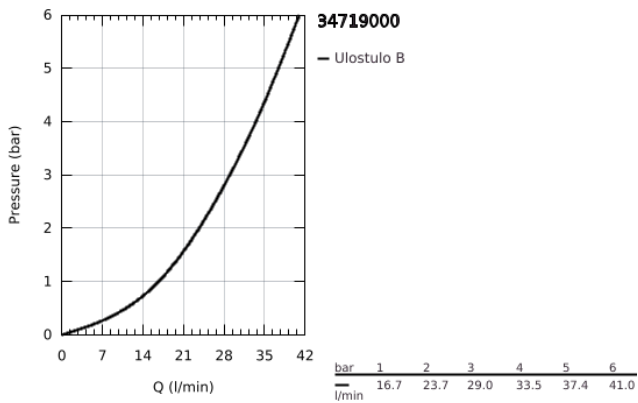

34 719 000 GROHTHERM SMARTCONTROL TERMOSTAATTIHANA SUIHKULLE, DN 15

TUOTESELOSTE

- Colour: chrome
- Seinäasennus
- GROHE CoolTouch Ei palovammariskiä
- GROHE LongLife viimeistely
- GROHE SafeStop lämpötilan rajoitus (38 °C)
- GROHE SafeStop Plus vaihtoehtoinen 43°C lämpötilarajoitin
- GROHE TurboStat kompakti patruuna vaha lämpöelementillä
- GROHE ProGrip uritetulla pinnalla
- GROHE SmartControl ON-OFF -painike, käännä säätääksesi virtausta GROHE EcoJoy -virtauksesta Full Flow -virtaukseen
- Integroitu GROHE EasyReach -hylly
- Suihkuliitäntä 1/2", alapuolella
- Sisäänrakennettu takaiskuventtiili ja roskasiivilä
- Varustettu takaiskuventtiilillä

34 719 000 **GROHTHERM SMARTCONTROL TERMOSTAATTIHANA SUIHKULLE, DN 15**

VARAOSAT, toukokuuta 2017 – now

- 1: Thermostatic compact cartridge 1/2" (Tilausno. 47439000)
- 2: Kasetti (Tilausno. 48297000)
- 3: Yksisuuntaventtiili 1/2" (Tilausno. 49069000)
- 4: Yksisuuntaventtiili 1/2" (Tilausno. 08565000)
- 5: GROHE TurboStat cartridge 1/2" (Tilausno. 47175000)*
- 6: Holkkiavain (Tilausno. 49059000)*