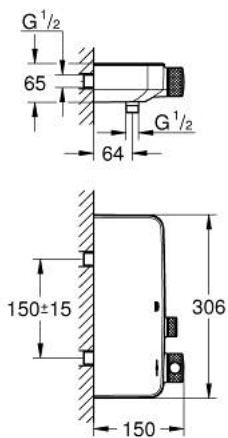

34 719 000 GROHTHERM SMARTCONTROL TERMOSTAATTIHANA SUIHKULLE, DN 15

TUOTESELOSTE

- Colour: chrome
- Seinäasennus
- GROHE CoolTouch Ei palovammariskiä
- GROHE LongLife viimeistely
- GROHE SafeStop lämpötilan rajoitus (38 °C)
- GROHE SafeStop Plus vaihtoehtoinen 43°C lämpötilarajoitin
- GROHE TurboStat kompakti patruuna vaha lämpöelementillä
- GROHE ProGrip uritetulla pinnalla
- GROHE SmartControl ON-OFF -painike, käännä säätääksesi virtausta GROHE EcoJoy -virtauksesta Full Flow -virtaukseen
- Integroitu GROHE EasyReach -hylly
- Suihkuliitäntä 1/2", alapuolella
- Sisäänrakennettu takaiskuventtiili ja roskasiivilä
- Varustettu takaiskuventtiilillä

34 719 000 **GROHTHERM SMARTCONTROL TERMOSTAATTIHANA SUIHKULLE, DN 15**

VARAOSAT, toukokuuta 2017 – now

- 1: Thermostatic compact cartridge 1/2" (Tilausno. 47439000)
- 2: Kasetti (Tilausno. 48297000)
- 3: Yksisuuntaventtiili 1/2" (Tilausno. 49069000)
- 4: Yksisuuntaventtiili 1/2" (Tilausno. 08565000)
- 5: GROHE TurboStat cartridge 1/2" (Tilausno. 47175000)*
- 6: Holkkiavain (Tilausno. 49059000)*