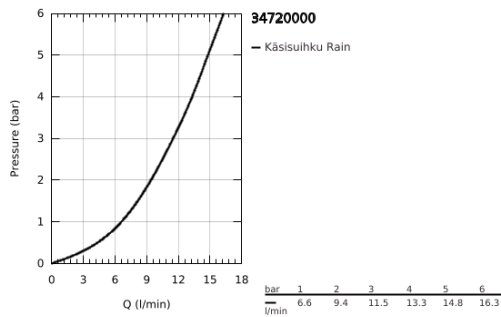

34 720 000 GROHTHERM SMARTCONTROL TERMOSTAATTIHANA SUIHKULLE, DN 15 KÄISISUIHKULLA

TUOTESELOSTE

- Colour: chrome
- Sisältää:
- Grotherm SmartControl -termostaattisekoittaja (34 719 000)
- Euphoria 110 Massage suihkusetä, 600 mm (27 231 001)