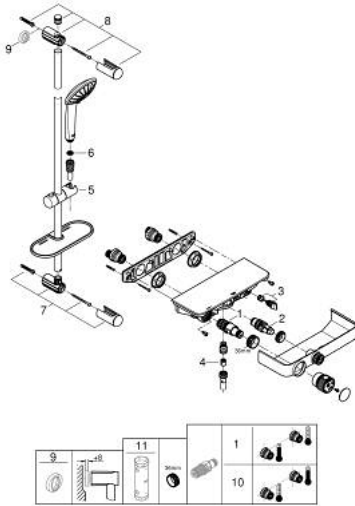

34 720 000 GROHTHERM SMARTCONTROL TERMOSTAATTIHANA SUIHKULLE, DN 15 KÄISISUIHKULLA

TUOTESELOSTE

- Colour: chrome
- Sisältää:
- Grotherm SmartControl -termostaattisekoittaja (34 719 000)
- Euphoria 110 Massage suihkusetä, 600 mm (27 231 001)

34 720 000 GROHTHERM SMARTCONTROL TERMOSTAATTIHANA SUIHKULLE, DN 15 KÄSISUIHKULLA

VARAOSAT, toukokuuta 2017 – now

- 1: Thermostatic compact cartridge 1/2" (Tilausno. 47439000)
- 2: Kasetti (Tilausno. 48297000)
- 3: Yksisuuntaventtiili 1/2" (Tilausno. 49069000)
- 4: Yksisuuntaventtiili 1/2" (Tilausno. 08565000)
- 5: Liukuosa (Tilausno. 48099000)
- 6: Poistovesikaivo (Tilausno. 0700200M)
- 7: Suihkutangon pidike (Tilausno. 48098000)
- 8: Suihkutangon pidike (Tilausno. 48100000)
- 9: Seinäkiinnikkeen korotuspala

(Tilausno. 48051000)*

- 10: GROHE TurboStat cartridge 1/2" (Tilausno. 47175000)*
- 11: Holkkiavain (Tilausno. 49059000)*

* Erikoistarvikkeet