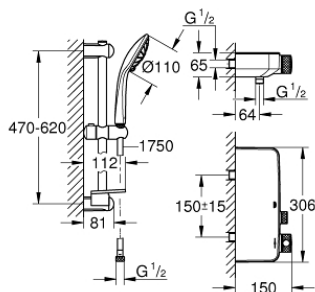

34 720 000 GROHTHERM SMARTCONTROL TERMOSTAATTIHANA SUIHKULLE, DN 15 KÄISISUIHKULLA

TUOTESELOSTE

- Colour: chrome
- Sisältää:
- Grotherm SmartControl -termostaattisekoittaja (34 719 000)
- Euphoria 110 Massage suihkusetä, 600 mm (27 231 001)

34 720 000 GROHTHERM SMARTCONTROL TERMOSTAATTIHANA SUIHKULLE, DN 15 KÄSISUIHKULLA

VARAOSAT, toukokuuta 2017 – now

- 1: Thermostatic compact cartridge 1/2" (Tilausno. 47439000)
- 2: Kasetti (Tilausno. 48297000)
- 3: Yksisuuntaventtiili 1/2" (Tilausno. 49069000)
- 4: Yksisuuntaventtiili 1/2" (Tilausno. 08565000)
- 5: Liukuosa (Tilausno. 48099000)
- 6: Poistovesikaivo (Tilausno. 0700200M)
- 7: Suihkutangon pidike (Tilausno. 48098000)
- 8: Suihkutangon pidike (Tilausno. 48100000)
- 9: Seinäkiinnikkeen korotuspala

(Tilausno. 48051000)*

- 10: GROHE TurboStat cartridge 1/2" (Tilausno. 47175000)*
- 11: Holkkiavain (Tilausno. 49059000)*

* Erikoistarvikkeet