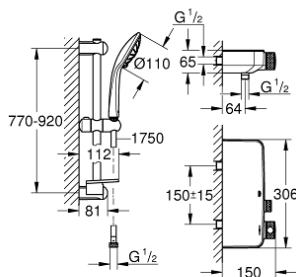

34 721 000 GROHTHERM SMARTCONTROL TERMOSTAATTIHANA SUIHKULLE, DN 15 KÄSISUIHKULLA

TUOTESELOSTE

- Colour: chrome
- Sisältää:
- Grotherm SmartControl -termostaattisekoittaja (34 719 000)
- Euphoria 110 Massage suihkusetti, 900 mm (27 226 001)

34 721 000 GROHTHERM SMARTCONTROL TERMOSTAATTIHANA SUIHKULLE, DN 15 KÄSISUIHKULLA

VARAOSAT, toukokuuta 2017 – now

- 1: Thermostatic compact cartridge 1/2" (Tilausno. 47439000)
- 2: Kasetti (Tilausno. 48297000)
- 3: Yksisuuntaventtiili 1/2" (Tilausno. 49069000)
- 4: Yksisuuntaventtiili 1/2" (Tilausno. 08565000)
- 5: Liukuosa (Tilausno. 48099000)
- 6: Poistovesikaivo (Tilausno. 0700200M)
- 7: Suihkutangon pidike (Tilausno. 48098000)
- 8: Suihkutangon pidike (Tilausno. 48100000)
- 9: Seinäkiinnikkeen korotuspala

(Tilausno. 48051000)*

- 10: GROHE TurboStat cartridge 1/2" (Tilausno. 47175000)*

- 11: Holkkiavain (Tilausno. 49059000)*

* Erikoistarvikkeet