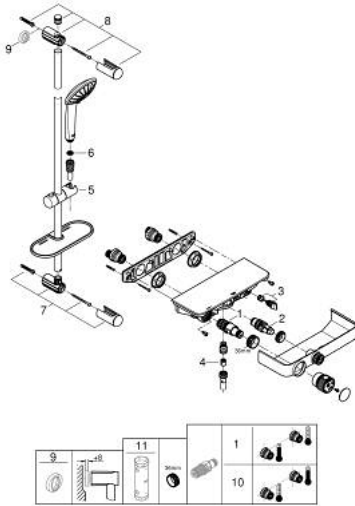

34 721 000 GROHTHERM SMARTCONTROL TERMOSTAATTIHANA SUIHKULLE, DN 15 KÄSISUIHKULLA

TUOTESELOSTE

- Colour: chrome
- Sisältää:
- Grotherm SmartControl -termostaattisekoittaja (34 719 000)
- Euphoria 110 Massage suihkusetti, 900 mm (27 226 001)

34 721 000 GROHTHERM SMARTCONTROL TERMOSTAATTIHANA SUIHKULLE, DN 15 KÄSISUIHKULLA

VARAOSAT, toukokuuta 2017 – now

- 1: Thermostatic compact cartridge 1/2" (Tilausno. 47439000)
- 2: Kasetti (Tilausno. 48297000)
- 3: Yksisuuntaventtiili 1/2" (Tilausno. 49069000)
- 4: Yksisuuntaventtiili 1/2" (Tilausno. 08565000)
- 5: Liukuosa (Tilausno. 48099000)
- 6: Poistovesikaivo (Tilausno. 0700200M)
- 7: Suihkutangon pidike (Tilausno. 48098000)
- 8: Suihkutangon pidike (Tilausno. 48100000)
- 9: Seinäkiinnikkeen korotuspala

(Tilausno. 48051000)*

- 10: GROHE TurboStat cartridge 1/2" (Tilausno. 47175000)*

- 11: Holkkiavain (Tilausno. 49059000)*

* Erikoistarvikkeet