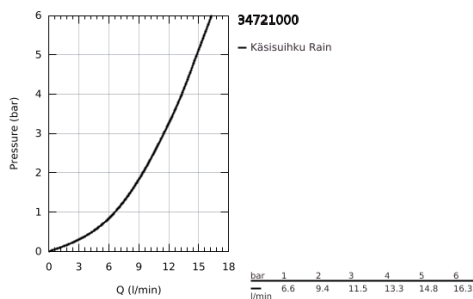

34 721 000 GROHTHERM SMARTCONTROL TERMOSTAATTIHANA SUIHKULLE, DN 15 KÄSISUIHKULLA

TUOTESELOSTE

- Colour: chrome
- Sisältää:
- Grotherm SmartControl -termostaattisekoittaja (34 719 000)
- Euphoria 110 Massage suihkusetti, 900 mm (27 226 001)

34 721 000 GROHTHERM SMARTCONTROL TERMOSTAATTIHANA SUIHKULLE, DN 15 KÄSISUIHKULLA

VARAOSAT, toukokuuta 2017 – now

- 1: Thermostatic compact cartridge 1/2" (Tilausno. 47439000)
- 2: Kasetti (Tilausno. 48297000)
- 3: Yksisuuntaventtiili 1/2" (Tilausno. 49069000)
- 4: Yksisuuntaventtiili 1/2" (Tilausno. 08565000)
- 5: Liukuosa (Tilausno. 48099000)
- 6: Poistovesikaivo (Tilausno. 0700200M)
- 7: Suihkutangon pidike (Tilausno. 48098000)
- 8: Suihkutangon pidike (Tilausno. 48100000)
- 9: Seinäkiinnikkeen korotuspala