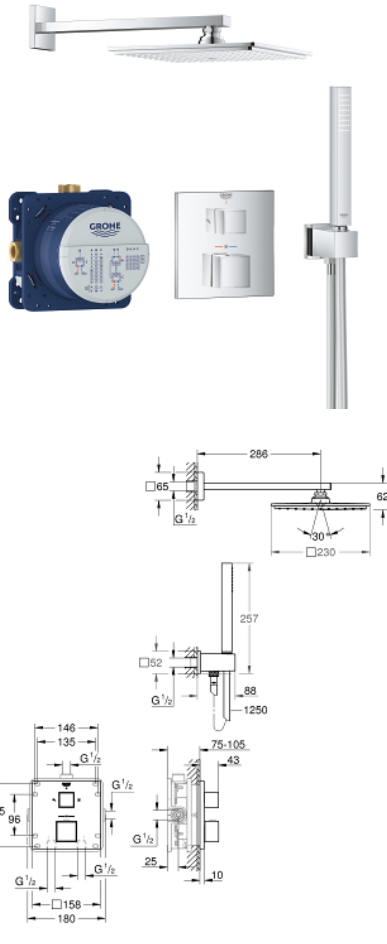

## 34 741 000 GROHTHERM CUBE PERFECT SHOWER SET WITH RAINSHOWER ALLURE 230

### TUOTESELOSTE

- Colour: chrome
- Sisältää:
  - Grotherm Cube set for final installation with Aquadimmer (24 154)
  - GROHE Rapido SmartBox (35 600/35 604)
  - Pääsuihku Rainshower 230 (27 479)
  - Rainshower-suihkuvarsi (27 709)
  - käsisuihku Euphoria Cube (27 699 000) 9,5 l/min.
  - shower outlet elbow (26 370)
  - Silverflex suihkuletku 1250 mm (28 362)