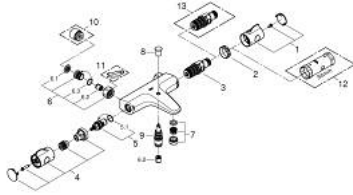

34 754 000 GROHTHERM 800 TERMOSTAATTIHANA SUIHKULLE, DN 15

TUOTESELOSTE

- Colour: chrome
- Seinäasennus
- GROHE LongLife viimeistely
- GROHE SafeStop lämpötilan rajoitus (38 °C)
- GROHE SafeStop Plus vaihtoehtoinen 43°C lämpötilarajoitin
- GROHE TurboStat kompakti patruuna vaha lämpöelementillä
- Integroitu sekoittajan sulku
- Automaattinen vaihdin: amme/suihku
- Virtauksen voimakkuuden säätökahva, jossa ekopainike ja yksilöllisesti säädettävä virtauksen rajoitus
- Keraaminen sulku 1/2", 180°
- Suihkuliitäntä 1/2", alapuolella
- Poresuutin
- Sisäänrakennettu takaiskuventtiili
- Roskasiivilät
- ilman liittimiä

34 754 000 GROHTHERM 800 TERMOSTAATTIHANA SUIHKULLE, DN 15

VARAOSAT, maaliskuuta 2019 – now

- 1: Lämpötilan säätökahva (Tilausno. 47981000)
 - 2: Asennusrenkas (Tilausno. 47743000)
 - 3: Thermostatic compact cartridge 1/2" (Tilausno. 47439000)
 - 4: suljinkahva (Tilausno. 47980000)
 - 5: Keraaminen sulku 1/2" (Tilausno. 45346000)
 - 5.1: O-renkas Ø 18,2 x Ø 1,7 (Tilausno. 0392400M)
 - 6: Yksisuuntaventtiili 1/2" (Tilausno. 47189000)
 - 6.1: Roskasiivilä (Tilausno. 0726400M)
 - 6.2: Yksisuuntaventtiili 1/2" (Tilausno. 08565000)
 - 6.3: O-renkas Ø 17 x Ø 2 (Tilausno. 0305500M)
 - 7: Poresuutin (Tilausno. 13952000)
 - 8: Vaihinnappi (Tilausno. 65648000)
 - 9: Vaihdin (Tilausno. 65655000)
 - 10: Jatkokappale DN 20, 20 mm (Tilausno. 0713000M)*
 - 11: Erikoiskiristin (Tilausno. 19377000)*
 - 12: Holkkiavain (Tilausno. 19332000)*
 - 13: GROHE TurboStat cartridge 1/2" (Tilausno. 47175000)*
- * Erikoistarvikkeet