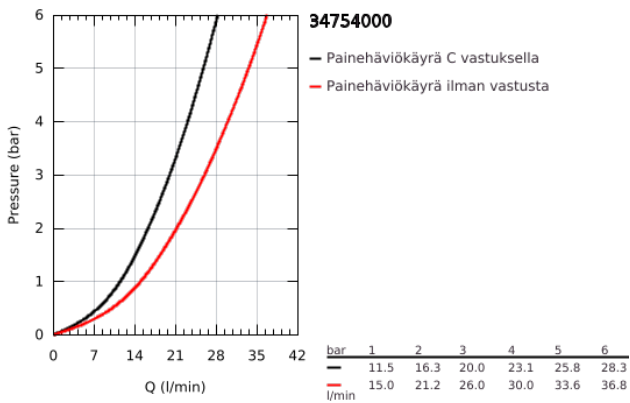

34 754 000 GROHTHERM 800 TERMOSTAATTIHANA SUIHKULLE, DN 15

TUOTESELOSTE

- Colour: chrome
- Seinäasennus
- GROHE LongLife viimeistely
- GROHE SafeStop lämpötilan rajoitus (38 °C)
- GROHE SafeStop Plus vaihtoehtoinen 43°C lämpötilarajoitin
- GROHE TurboStat kompakti patruuna vaha lämpöelementillä
- Integroitu sekoittajan sulku
- Automaattinen vaihdin: amme/suihku
- Virtauksen voimakkuuden säätökahva, jossa ekopainike ja yksilöllisesti säädettävä virtauksen rajoitus
- Keraaminen sulku 1/2", 180°
- Suihkuliitäntä 1/2", alapuolella
- Poresuutin
- Sisäänrakennettu takaiskuventtiili
- Roskasiivilät
- ilman liittimiä

34 754 000 GROHTHERM 800 TERMOSTAATTIHANA SUIHKULLE, DN 15

VARAOSAT, maaliskuuta 2019 – now

- 1: Lämpötilan säätökahva (Tilausno. 47981000)
 - 2: Asennusrenkas (Tilausno. 47743000)
 - 3: Thermostatic compact cartridge 1/2" (Tilausno. 47439000)
 - 4: suljinkahva (Tilausno. 47980000)
 - 5: Keraaminen sulku 1/2" (Tilausno. 45346000)
 - 5.1: O-renkas Ø 18,2 x Ø 1,7 (Tilausno. 0392400M)
 - 6: Yksisuuntaventtiili 1/2" (Tilausno. 47189000)
 - 6.1: Roskasiivilä (Tilausno. 0726400M)
 - 6.2: Yksisuuntaventtiili 1/2" (Tilausno. 08565000)
 - 6.3: O-renkas Ø 17 x Ø 2 (Tilausno. 0305500M)
 - 7: Poresuutin (Tilausno. 13952000)
 - 8: Vaihinnappi (Tilausno. 65648000)
 - 9: Vaihdin (Tilausno. 65655000)
 - 10: Jatkokappale DN 20, 20 mm (Tilausno. 0713000M)*
 - 11: Erikoiskiristin (Tilausno. 19377000)*
 - 12: Holkkiavain (Tilausno. 19332000)*
 - 13: GROHE TurboStat cartridge 1/2" (Tilausno. 47175000)*
- * Erikoistarvikkeet