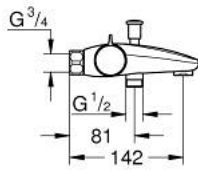

34 754 000 GROHTHERM 800 TERMOSTAATTIHANA SUIHKULLE, DN 15

TUOTESELOSTE

- Colour: chrome
- Seinäasennus
- GROHE LongLife viimeistely
- GROHE SafeStop lämpötilan rajoitus (38 °C)
- GROHE SafeStop Plus vaihtoehtoinen 43°C lämpötilarajoitin
- GROHE TurboStat kompakti patruuna vaha lämpöelementillä
- Integroitu sekoittajan sulku
- Automaattinen vaihdin: amme/suihku
- Virtauksen voimakkuuden säätökahva, jossa ekopainike ja yksilöllisesti säädettävä virtauksen rajoitus
- Keraaminen sulku 1/2", 180°
- Suihkuliitäntä 1/2", alapuolella
- Poresuutin
- Sisäänrakennettu takaiskuventtiili
- Roskasiivilät
- ilman liittimiä

34 754 000 GROHTHERM 800 TERMOSTAATTIHANA SUIHKULLE, DN 15

VARAOSAT, maaliskuuta 2019 – now

- 1: Lämpötilan säätökahva (Tilausno. 47981000)
 - 2: Asennusrenkas (Tilausno. 47743000)
 - 3: Thermostatic compact cartridge 1/2" (Tilausno. 47439000)
 - 4: suljinkahva (Tilausno. 47980000)
 - 5: Keraaminen sulku 1/2" (Tilausno. 45346000)
 - 5.1: O-renkas Ø 18,2 x Ø 1,7 (Tilausno. 0392400M)
 - 6: Yksisuuntaventtiili 1/2" (Tilausno. 47189000)
 - 6.1: Roskasiivilä (Tilausno. 0726400M)
 - 6.2: Yksisuuntaventtiili 1/2" (Tilausno. 08565000)
 - 6.3: O-renkas Ø 17 x Ø 2 (Tilausno. 0305500M)
 - 7: Poresuutin (Tilausno. 13952000)
 - 8: Vaihinnappi (Tilausno. 65648000)
 - 9: Vaihdin (Tilausno. 65655000)
 - 10: Jatkokappale DN 20, 20 mm (Tilausno. 0713000M)*
 - 11: Erikoiskiristin (Tilausno. 19377000)*
 - 12: Holkkiavain (Tilausno. 19332000)*
 - 13: GROHE TurboStat cartridge 1/2" (Tilausno. 47175000)*
- * Erikoistarvikkeet