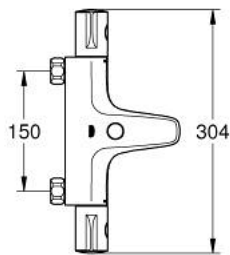

34 754 000 GROHTHERM 800 TERMOSTAATTIHANA SUIHKULLE, DN 15

TUOTESELOSTE

- Colour: chrome
- Seinäasennus
- GROHE LongLife viimeistely
- GROHE SafeStop lämpötilan rajoitus (38 °C)
- GROHE SafeStop Plus vaihtoehtoinen 43°C lämpötilarajoitin
- GROHE TurboStat kompakti patruuna vaha lämpöelementillä
- Integroitu sekoittajan sulku
- Automaattinen vaihdin: amme/suihku
- Virtauksen voimakkuuden säätökahva, jossa ekopainike ja yksilöllisesti säädettävä virtauksen rajoitus
- Keraaminen sulku 1/2", 180°
- Suihkuliitäntä 1/2", alapuolella
- Poresuutin
- Sisäänrakennettu takaiskuventtiili
- Roskasiivilät
- ilman liittimiä

34 754 000 GROHTHERM 800 TERMOSTAATTIHANA SUIHKULLE, DN 15

VARAOSAT, maaliskuuta 2019 – now

- 1: Lämpötilan säätökahva (Tilausno. 47981000)
 - 2: Asennusrenkas (Tilausno. 47743000)
 - 3: Thermostatic compact cartridge 1/2" (Tilausno. 47439000)
 - 4: suljinkahva (Tilausno. 47980000)
 - 5: Keraaminen sulku 1/2" (Tilausno. 45346000)
 - 5.1: O-renkas Ø 18,2 x Ø 1,7 (Tilausno. 0392400M)
 - 6: Yksisuuntaventtiili 1/2" (Tilausno. 47189000)
 - 6.1: Roskasiivilä (Tilausno. 0726400M)
 - 6.2: Yksisuuntaventtiili 1/2" (Tilausno. 08565000)
 - 6.3: O-renkas Ø 17 x Ø 2 (Tilausno. 0305500M)
 - 7: Poresuutin (Tilausno. 13952000)
 - 8: Vaihinnappi (Tilausno. 65648000)
 - 9: Vaihdin (Tilausno. 65655000)
 - 10: Jatkokappale DN 20, 20 mm (Tilausno. 0713000M)*
 - 11: Erikoiskiristin (Tilausno. 19377000)*
 - 12: Holkkiavain (Tilausno. 19332000)*
 - 13: GROHE TurboStat cartridge 1/2" (Tilausno. 47175000)*
- * Erikoistarvikkeet