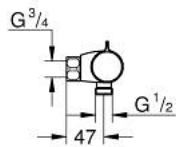

34 755 000 GROHTHERM 800 TERMOSTAATTIHANA SUIHKULLE, DN 15

TUOTESELOSTE

- Colour: chrome
- Seinäasennus
- GROHE LongLife viimeistely
- GROHE SafeStop lämpötilan rajoitus (38 °C)
- GROHE SafeStop Plus vaihtoehtoinen 43°C lämpötilarajoitin
- GROHE TurboStat kompakti patruuna vaha lämpöelementillä
- Integroitu sekoittajan sulku
- Virtauksen voimakkuuden säätökahva, jossa ekopainike ja yksilöllisesti säädettävä virtauksen rajoitus
- Keraaminen sulku 1/2", 180°
- Suihkuliitäntä 1/2", alapuolella
- Sisäänrakennettu takaiskuventtiili
- Roskasiivilät
- Varustettu takaiskuventtiilillä
- ilman liittimiä

34 755 000 GROHTHERM 800 TERMOSTAATTIHANA SUIHKULLE, DN 15

VARAOSAT, maaliskuuta 2019 – now

- 1: Lämpötilan säätökahva (Tilausno. 47981000)
- 2: Asennusrenkas (Tilausno. 47743000)
- 3: Thermostatic compact cartridge 1/2" (Tilausno. 47439000)
- 4: suljinkahva (Tilausno. 47980000)
- 5: Keraaminen sulku 1/2" (Tilausno. 45346000)
- 5.1: O-renkas Ø 18,2 x Ø 1,7 (Tilausno. 0392400M)
- 6: Yksisuuntaventtiili 1/2" (Tilausno. 47189000)
- 6.1: Roskasiivilä (Tilausno. 0726400M)
- 6.2: Yksisuuntaventtiili 1/2" (Tilausno. 08565000)
- 6.3: O-renkas Ø 17 x Ø 2 (Tilausno. 0305500M)
- 7: Jatkokappale DN 20, 20 mm (Tilausno. 0713000M)*
- 8: Holkkiavain (Tilausno. 19332000)*
- 9: Erikoiskiristin (Tilausno. 19377000)*
- 10: GROHE TurboStat cartridge 1/2" (Tilausno. 47175000)*