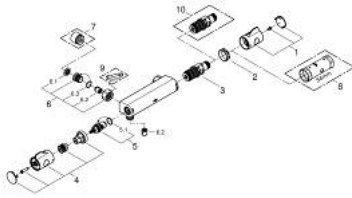

34 755 000 GROHTHERM 800 TERMOSTAATTIHANA SUIHKULLE, DN 15

TUOTESELOSTE

- Colour: chrome
- Seinäasennus
- GROHE LongLife viimeistely
- GROHE SafeStop lämpötilan rajoitus (38 °C)
- GROHE SafeStop Plus vaihtoehtoinen 43°C lämpötilarajoitin
- GROHE TurboStat kompakti patruuna vaha lämpöelementillä
- Integroitu sekoittajan sulku
- Virtauksen voimakkuuden säätökahva, jossa ekopainike ja yksilöllisesti säädettävä virtauksen rajoitus
- Keraaminen sulku 1/2", 180°
- Suihkuliitäntä 1/2", alapuolella
- Sisäänrakennettu takaiskuventtiili
- Roskasiivilät
- Varustettu takaiskuventtiilillä
- ilman liittimiä

34 755 000 GROHTHERM 800 TERMOSTAATTIHANA SUIHKULLE, DN 15

VARAOSAT, maaliskuuta 2019 – now

- 1: Lämpötilan säätökahva (Tilausno. 47981000)
- 2: Asennusrenkas (Tilausno. 47743000)
- 3: Thermostatic compact cartridge 1/2" (Tilausno. 47439000)
- 4: suljinkahva (Tilausno. 47980000)
- 5: Keraaminen sulku 1/2" (Tilausno. 45346000)
- 5.1: O-renkas Ø 18,2 x Ø 1,7 (Tilausno. 0392400M)
- 6: Yksisuuntaventtiili 1/2" (Tilausno. 47189000)
- 6.1: Roskasiivilä (Tilausno. 0726400M)
- 6.2: Yksisuuntaventtiili 1/2" (Tilausno. 08565000)
- 6.3: O-renkas Ø 17 x Ø 2 (Tilausno. 0305500M)
- 7: Jatkokappale DN 20, 20 mm (Tilausno. 0713000M)*
- 8: Holkkiavain (Tilausno. 19332000)*
- 9: Erikoiskiristin (Tilausno. 19377000)*
- 10: GROHE TurboStat cartridge 1/2" (Tilausno. 47175000)*