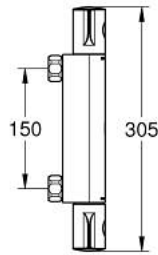

34 755 000 GROHTHERM 800 TERMOSTAATTIHANA SUIHKULLE, DN 15

TUOTESELOSTE

- Colour: chrome
- Seinäasennus
- GROHE LongLife viimeistely
- GROHE SafeStop lämpötilan rajoitus (38 °C)
- GROHE SafeStop Plus vaihtoehtoinen 43°C lämpötilarajoitin
- GROHE TurboStat kompakti patruuna vaha lämpöelementillä
- Integroitu sekoittajan sulku
- Virtauksen voimakkuuden säätökahva, jossa ekopainike ja yksilöllisesti säädettävä virtauksen rajoitus
- Keraaminen sulku 1/2", 180°
- Suihkuliitäntä 1/2", alapuolella
- Sisäänrakennettu takaiskuventtiili
- Roskasiivilät
- Varustettu takaiskuventtiilillä
- ilman liittimiä

34 755 000 GROHTHERM 800 TERMOSTAATTIHANA SUIHKULLE, DN 15

VARAOSAT, maaliskuuta 2019 – now

- 1: Lämpötilan säätökahva (Tilausno. 47981000)
- 2: Asennusrenkas (Tilausno. 47743000)
- 3: Thermostatic compact cartridge 1/2" (Tilausno. 47439000)
- 4: suljinkahva (Tilausno. 47980000)
- 5: Keraaminen sulku 1/2" (Tilausno. 45346000)
- 5.1: O-renkas Ø 18,2 x Ø 1,7 (Tilausno. 0392400M)
- 6: Yksisuuntaventtiili 1/2" (Tilausno. 47189000)
- 6.1: Roskasiivilä (Tilausno. 0726400M)
- 6.2: Yksisuuntaventtiili 1/2" (Tilausno. 08565000)
- 6.3: O-renkas Ø 17 x Ø 2 (Tilausno. 0305500M)
- 7: Jatkokappale DN 20, 20 mm (Tilausno. 0713000M)*
- 8: Holkkiavain (Tilausno. 19332000)*
- 9: Erikoiskiristin (Tilausno. 19377000)*
- 10: GROHE TurboStat cartridge 1/2" (Tilausno. 47175000)*