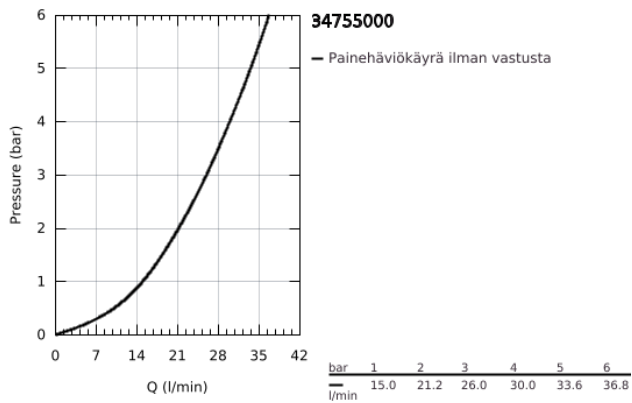

34 755 000 GROHTHERM 800 TERMOSTAATTIHANA SUIHKULLE, DN 15

TUOTESELOSTE

- Colour: chrome
- Seinäasennus
- GROHE LongLife viimeistely
- GROHE SafeStop lämpötilan rajoitus (38 °C)
- GROHE SafeStop Plus vaihtoehtoinen 43°C lämpötilarajoitin
- GROHE TurboStat kompakti patruuna vaha lämpöelementillä
- Integroitu sekoittajan sulku
- Virtauksen voimakkuuden säätökahva, jossa ekopainike ja yksilöllisesti säädettävä virtauksen rajoitus
- Keraaminen sulku 1/2", 180°
- Suihkuliitäntä 1/2", alapuolella
- Sisäänrakennettu takaiskuventtiili
- Roskasiivilät
- Varustettu takaiskuventtiilillä
- ilman liittimiä

34 755 000 GROHTHERM 800 TERMOSTAATTIHANA SUIHKULLE, DN 15

VARAOSAT, maaliskuuta 2019 – now

- 1: Lämpötilan säätökahva (Tilausno. 47981000)
- 2: Asennusrenkas (Tilausno. 47743000)
- 3: Thermostatic compact cartridge 1/2" (Tilausno. 47439000)
- 4: suljinkahva (Tilausno. 47980000)
- 5: Keraaminen sulku 1/2" (Tilausno. 45346000)
- 5.1: O-renkas Ø 18,2 x Ø 1,7 (Tilausno. 0392400M)
- 6: Yksisuuntaventtiili 1/2" (Tilausno. 47189000)
- 6.1: Roskasiivilä (Tilausno. 0726400M)
- 6.2: Yksisuuntaventtiili 1/2" (Tilausno. 08565000)
- 6.3: O-renkas Ø 17 x Ø 2 (Tilausno. 0305500M)
- 7: Jatkokappale DN 20, 20 mm (Tilausno. 0713000M)*
- 8: Holkkiavain (Tilausno. 19332000)*
- 9: Erikoiskiristin (Tilausno. 19377000)*
- 10: GROHE TurboStat cartridge 1/2" (Tilausno. 47175000)*