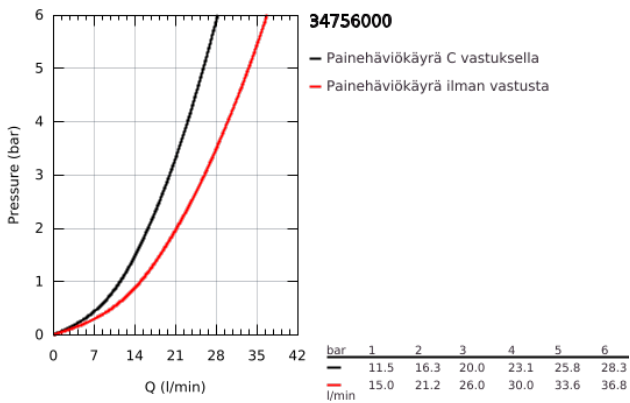

34 756 000 GROHTHERM 800 TERMOSTAATTIHANA SUIHKULLE, DN 15

TUOTESELOSTE

- Colour: chrome
- Seinäasennus
- GROHE LongLife viimeistely
- GROHE SafeStop lämpötilan rajoitus (38 °C)
- GROHE SafeStop Plus vaihtoehtoinen 43°C lämpötilarajoitin
- GROHE TurboStat kompakti patruuna vaha lämpöelementillä
- Integroitu sekoittajan sulku
- Automaattinen vaihdin: amme/suihku
- Virtauksen voimakkuuden säätökahva, jossa ekopainike ja yksilöllisesti säädettävä virtauksen rajoitus
- Keraaminen sulku 1/2", 180°
- Suihkulitaintä 1/2", alapuolella
- Poresuutin
- Sisäänrakennettu takaiskuventtiili
- Roskasiivilät
- Varustettu takaiskuventtiilillä
- ilman liittimiä
- GROHE EcoJoy-teknologia pienempään vedenkulutukseen ja täydelliseen suihkuun

34 756 000 GROHTHERM 800 TERMOSTAATTIHANA SUIHKULLE, DN 15

VARAOSAT, maaliskuuta 2019 – now

- 1: Lämpötilan säätökahva (Tilausno. 47981000)
 - 2: Asennusrenkas (Tilausno. 47743000)
 - 3: Thermostatic compact cartridge 1/2" (Tilausno. 47439000)
 - 4: suljinkahva (Tilausno. 47980000)
 - 5: Keraaminen sulku 1/2" (Tilausno. 45346000)
 - 5.1: O-renkas Ø 18,2 x Ø 1,7 (Tilausno. 0392400M)
 - 6: Yksisuuntaventtiili ½" (Tilausno. 47189000)
 - 6.1: Roskasiivilä (Tilausno. 0726400M)
 - 6.2: Yksisuuntaventtiili ½" (Tilausno. 08565000)
 - 6.3: O-renkas Ø 17 x Ø 2 (Tilausno. 0305500M)
 - 7: Poresuutin (Tilausno. 13952000)
 - 8: Vaihinnappi (Tilausno. 65648000)
 - 9: Vaihdin (Tilausno. 65655000)
 - 10: Jatkokappale DN 20, 20 mm (Tilausno. 0713000M)*
 - 11: Erikoiskiristin (Tilausno. 19377000)*
 - 12: Holkkiavain (Tilausno. 19332000)*
 - 13: GROHE TurboStat cartridge 1/2" (Tilausno. 47175000)*
- * Erikoistarvikkeet