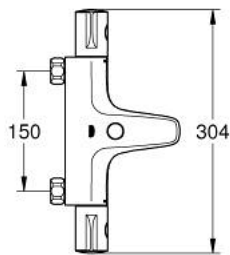

34 756 000 GROHTHERM 800 TERMOSTAATTIHANA SUIHKULLE, DN 15

TUOTESELOSTE

- Colour: chrome
- Seinäasennus
- GROHE LongLife viimeistely
- GROHE SafeStop lämpötilan rajoitus (38 °C)
- GROHE SafeStop Plus vaihtoehtoinen 43°C lämpötilarajoitin
- GROHE TurboStat kompakti patruuna vaha lämpöelementillä
- Integroitu sekoittajan sulku
- Automaattinen vaihdin: amme/suihku
- Virtauksen voimakkuuden säätökahva, jossa ekopainike ja yksilöllisesti säädettävä virtauksen rajoitus
- Keraaminen sulku 1/2", 180°
- Suihkulitaintä 1/2", alapuolella
- Poresuutin
- Sisäänrakennettu takaiskuventtiili
- Roskasiivilät
- Varustettu takaiskuventtiilillä
- ilman liittimiä
- GROHE EcoJoy-teknologia pienempään vedenkulutukseen ja täydelliseen suihkuun

34 756 000 GROHTHERM 800 TERMOSTAATTIHANA SUIHKULLE, DN 15

VARAOSAT, maaliskuuta 2019 – now

- 1: Lämpötilan säätökahva (Tilausno. 47981000)
 - 2: Asennusrenkas (Tilausno. 47743000)
 - 3: Thermostatic compact cartridge 1/2" (Tilausno. 47439000)
 - 4: suljinkahva (Tilausno. 47980000)
 - 5: Keraaminen sulku 1/2" (Tilausno. 45346000)
 - 5.1: O-renkas Ø 18,2 x Ø 1,7 (Tilausno. 0392400M)
 - 6: Yksisuuntaventtiili ½" (Tilausno. 47189000)
 - 6.1: Roskasiivilä (Tilausno. 0726400M)
 - 6.2: Yksisuuntaventtiili ½" (Tilausno. 08565000)
 - 6.3: O-renkas Ø 17 x Ø 2 (Tilausno. 0305500M)
 - 7: Poresuutin (Tilausno. 13952000)
 - 8: Vaihinnappi (Tilausno. 65648000)
 - 9: Vaihdin (Tilausno. 65655000)
 - 10: Jatkokappale DN 20, 20 mm (Tilausno. 0713000M)*
 - 11: Erikoiskiristin (Tilausno. 19377000)*
 - 12: Holkkiavain (Tilausno. 19332000)*
 - 13: GROHE TurboStat cartridge 1/2" (Tilausno. 47175000)*
- * Erikoistarvikkeet