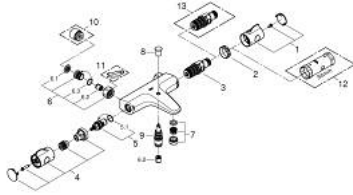

34 756 000 GROHTHERM 800 TERMOSTAATTIHANA SUIHKULLE, DN 15

TUOTESELOSTE

- Colour: chrome
- Seinäasennus
- GROHE LongLife viimeistely
- GROHE SafeStop lämpötilan rajoitus (38 °C)
- GROHE SafeStop Plus vaihtoehtoinen 43°C lämpötilarajoitin
- GROHE TurboStat kompakti patruuna vaha lämpöelementillä
- Integroitu sekoittajan sulku
- Automaattinen vaihdin: amme/suihku
- Virtauksen voimakkuuden säätökahva, jossa ekopainike ja yksilöllisesti säädettävä virtauksen rajoitus
- Keraaminen sulku 1/2", 180°
- Suihkulitaintä 1/2", alapuolella
- Poresuutin
- Sisäänrakennettu takaiskuventtiili
- Roskasiivilät
- Varustettu takaiskuventtiilillä
- ilman liittimiä
- GROHE EcoJoy-teknologia pienempään vedenkulutukseen ja täydelliseen suihkuun

34 756 000 GROHTHERM 800 TERMOSTAATTIHANA SUIHKULLE, DN 15

VARAOSAT, maaliskuuta 2019 – now

- 1: Lämpötilan säätökahva (Tilausno. 47981000)
 - 2: Asennusrenkas (Tilausno. 47743000)
 - 3: Thermostatic compact cartridge 1/2" (Tilausno. 47439000)
 - 4: suljinkahva (Tilausno. 47980000)
 - 5: Keraaminen sulku 1/2" (Tilausno. 45346000)
 - 5.1: O-renkas Ø 18,2 x Ø 1,7 (Tilausno. 0392400M)
 - 6: Yksisuuntaventtiili ½" (Tilausno. 47189000)
 - 6.1: Roskasiivilä (Tilausno. 0726400M)
 - 6.2: Yksisuuntaventtiili ½" (Tilausno. 08565000)
 - 6.3: O-renkas Ø 17 x Ø 2 (Tilausno. 0305500M)
 - 7: Poresuutin (Tilausno. 13952000)
 - 8: Vaihinnappi (Tilausno. 65648000)
 - 9: Vaihdin (Tilausno. 65655000)
 - 10: Jatkokappale DN 20, 20 mm (Tilausno. 0713000M)*
 - 11: Erikoiskiristin (Tilausno. 19377000)*
 - 12: Holkkiavain (Tilausno. 19332000)*
 - 13: GROHE TurboStat cartridge 1/2" (Tilausno. 47175000)*
- * Erikoistarvikkeet