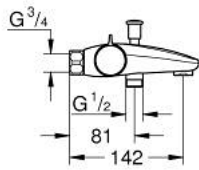

34 756 000 GROHTHERM 800 TERMOSTAATTIHANA SUIHKULLE, DN 15

TUOTESELOSTE

- Colour: chrome
- Seinäasennus
- GROHE LongLife viimeistely
- GROHE SafeStop lämpötilan rajoitus (38 °C)
- GROHE SafeStop Plus vaihtoehtoinen 43°C lämpötilarajoitin
- GROHE TurboStat kompakti patruuna vaha lämpöelementillä
- Integroitu sekoittajan sulku
- Automaattinen vaihdin: amme/suihku
- Virtauksen voimakkuuden säätökahva, jossa ekopainike ja yksilöllisesti säädettävä virtauksen rajoitus
- Keraaminen sulku 1/2", 180°
- Suihkulitaintä 1/2", alapuolella
- Poresuutin
- Sisäänrakennettu takaiskuventtiili
- Roskasiivilät
- Varustettu takaiskuventtiilillä
- ilman liittimiä
- GROHE EcoJoy-teknologia pienempään vedenkulutukseen ja täydelliseen suihkuun

34 756 000 GROHTHERM 800 TERMOSTAATTIHANA SUIHKULLE, DN 15

VARAOSAT, maaliskuuta 2019 – now

- 1: Lämpötilan säätökahva (Tilausno. 47981000)
 - 2: Asennusrenkas (Tilausno. 47743000)
 - 3: Thermostatic compact cartridge 1/2" (Tilausno. 47439000)
 - 4: suljinkahva (Tilausno. 47980000)
 - 5: Keraaminen sulku 1/2" (Tilausno. 45346000)
 - 5.1: O-renkas Ø 18,2 x Ø 1,7 (Tilausno. 0392400M)
 - 6: Yksisuuntaventtiili ½" (Tilausno. 47189000)
 - 6.1: Roskasiivilä (Tilausno. 0726400M)
 - 6.2: Yksisuuntaventtiili ½" (Tilausno. 08565000)
 - 6.3: O-renkas Ø 17 x Ø 2 (Tilausno. 0305500M)
 - 7: Poresuutin (Tilausno. 13952000)
 - 8: Vaihinnappi (Tilausno. 65648000)
 - 9: Vaihdin (Tilausno. 65655000)
 - 10: Jatkokappale DN 20, 20 mm (Tilausno. 0713000M)*
 - 11: Erikoiskiristin (Tilausno. 19377000)*
 - 12: Holkkiavain (Tilausno. 19332000)*
 - 13: GROHE TurboStat cartridge 1/2" (Tilausno. 47175000)*
- * Erikoistarvikkeet