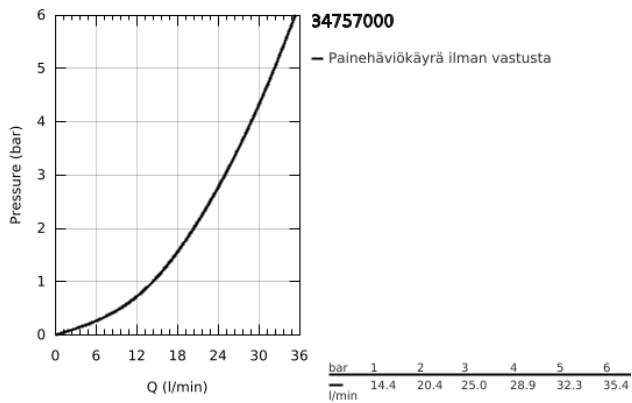

34 757 000 GROHTHERM 800 TERMOSTAATTIHANA SUIHKULLE, DN 15

TUOTESELOSTE

- Colour: chrome
- Seinäasennus
- GROHE LongLife viimeistely
- GROHE SafeStop lämpötilan rajoitus (38 °C)
- GROHE SafeStop Plus vaihtoehtoinen 43°C lämpötilarajoitin
- GROHE TurboStat kompakti patruuna vaha lämpöelementillä
- Integroitu sekoittajan sulku
- Virtauksen voimakkuuden säätökahva, jossa ekopainike ja yksilöllisesti säädettävä virtauksen rajoitus
- Keraaminen sulku 1/2", 180°
- Suihkuliitäntä 1/2", alapuolella
- Sisäänrakennettu takaiskuventtiili
- Roskasiivilät
- Varustettu takaiskuventtiilillä
- ilman liittimiä
- GROHE EcoJoy-teknologia pienempään vedenkulutukseen ja täydelliseen suihkuun

34 757 000 GROHTHERM 800 TERMOSTAATTIHANA SUIHKULLE, DN 15

VARAOSAT, maaliskuuta 2019 – now

- 1: Lämpötilan säätökahva (Tilausno. 47981000)
- 2: Asennusrenkas (Tilausno. 47743000)
- 3: Thermostatic compact cartridge 1/2" (Tilausno. 47439000)
- 4: suljinkahva (Tilausno. 47980000)
- 5: Keraaminen sulku 1/2" (Tilausno. 45346000)
- 5.1: O-renkas Ø 18,2 x Ø 1,7 (Tilausno. 0392400M)
- 6: Yksisuuntaventtiili 1/2" (Tilausno. 47189000)
- 6.1: Roskasiivilä (Tilausno. 0726400M)
- 6.2: Yksisuuntaventtiili 1/2" (Tilausno. 08565000)
- 6.3: O-renkas Ø 17 x Ø 2 (Tilausno. 0305500M)
- 7: Jatkokappale DN 20, 20 mm (Tilausno. 0713000M)*
- 8: Holkkiavain (Tilausno. 19332000)*
- 9: Erikoiskiristin (Tilausno. 19377000)*
- 10: GROHE TurboStat cartridge 1/2" (Tilausno. 47175000)*