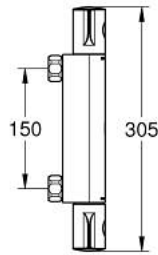

34 757 000 GROHTHERM 800 TERMOSTAATTIHANA SUIHKULLE, DN 15

TUOTESELOSTE

- Colour: chrome
- Seinäasennus
- GROHE LongLife viimeistely
- GROHE SafeStop lämpötilan rajoitus (38 °C)
- GROHE SafeStop Plus vaihtoehtoinen 43°C lämpötilarajoitin
- GROHE TurboStat kompakti patruuna vaha lämpöelementillä
- Integroitu sekoittajan sulku
- Virtauksen voimakkuuden säätökahva, jossa ekopainike ja yksilöllisesti säädettävä virtauksen rajoitus
- Keraaminen sulku 1/2", 180°
- Suihkuliitäntä 1/2", alapuolella
- Sisäänrakennettu takaiskuventtiili
- Roskasiivilät
- Varustettu takaiskuventtiilillä
- ilman liittimiä
- GROHE EcoJoy-teknologia pienempään vedenkulutukseen ja täydelliseen suihkuun

34 757 000 GROHTHERM 800 TERMOSTAATTIHANA SUIHKULLE, DN 15

VARAOSAT, maaliskuuta 2019 – now

- 1: Lämpötilan säätökahva (Tilausno. 47981000)
- 2: Asennusrenkas (Tilausno. 47743000)
- 3: Thermostatic compact cartridge 1/2" (Tilausno. 47439000)
- 4: suljinkahva (Tilausno. 47980000)
- 5: Keraaminen sulku 1/2" (Tilausno. 45346000)
- 5.1: O-renkas Ø 18,2 x Ø 1,7 (Tilausno. 0392400M)
- 6: Yksisuuntaventtiili 1/2" (Tilausno. 47189000)
- 6.1: Roskasiivilä (Tilausno. 0726400M)
- 6.2: Yksisuuntaventtiili 1/2" (Tilausno. 08565000)
- 6.3: O-renkas Ø 17 x Ø 2 (Tilausno. 0305500M)
- 7: Jatkokappale DN 20, 20 mm (Tilausno. 0713000M)*
- 8: Holkkiavain (Tilausno. 19332000)*
- 9: Erikoiskiristin (Tilausno. 19377000)*
- 10: GROHE TurboStat cartridge 1/2" (Tilausno. 47175000)*