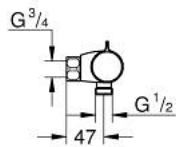

34 757 000 GROHTHERM 800 TERMOSTAATTIHANA SUIHKULLE, DN 15

TUOTESELOSTE

- Colour: chrome
- Seinäasennus
- GROHE LongLife viimeistely
- GROHE SafeStop lämpötilan rajoitus (38 °C)
- GROHE SafeStop Plus vaihtoehtoinen 43°C lämpötilarajoitin
- GROHE TurboStat kompakti patruuna vaha lämpöelementillä
- Integroitu sekoittajan sulku
- Virtauksen voimakkuuden säätökahva, jossa ekopainike ja yksilöllisesti säädettävä virtauksen rajoitus
- Keraaminen sulku 1/2", 180°
- Suihkuliitäntä 1/2", alapuolella
- Sisäänrakennettu takaiskuventtiili
- Roskasiivilät
- Varustettu takaiskuventtiilillä
- ilman liittimiä
- GROHE EcoJoy-teknologia pienempään vedenkulutukseen ja täydelliseen suihkuun

34 757 000 GROHTHERM 800 TERMOSTAATTIHANA SUIHKULLE, DN 15

VARAOSAT, maaliskuuta 2019 – now

- 1: Lämpötilan säätökahva (Tilausno. 47981000)
- 2: Asennusrenkas (Tilausno. 47743000)
- 3: Thermostatic compact cartridge 1/2" (Tilausno. 47439000)
- 4: suljinkahva (Tilausno. 47980000)
- 5: Keraaminen sulku 1/2" (Tilausno. 45346000)
- 5.1: O-renkas Ø 18,2 x Ø 1,7 (Tilausno. 0392400M)
- 6: Yksisuuntaventtiili 1/2" (Tilausno. 47189000)
- 6.1: Roskasiivilä (Tilausno. 0726400M)
- 6.2: Yksisuuntaventtiili 1/2" (Tilausno. 08565000)
- 6.3: O-renkas Ø 17 x Ø 2 (Tilausno. 0305500M)
- 7: Jatkokappale DN 20, 20 mm (Tilausno. 0713000M)*
- 8: Holkkiavain (Tilausno. 19332000)*
- 9: Erikoiskiristin (Tilausno. 19377000)*
- 10: GROHE TurboStat cartridge 1/2" (Tilausno. 47175000)*