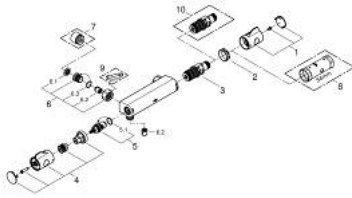

34 757 000 GROHTHERM 800 TERMOSTAATTIHANA SUIHKULLE, DN 15

TUOTESELOSTE

- Colour: chrome
- Seinäasennus
- GROHE LongLife viimeistely
- GROHE SafeStop lämpötilan rajoitus (38 °C)
- GROHE SafeStop Plus vaihtoehtoinen 43°C lämpötilarajoitin
- GROHE TurboStat kompakti patruuna vaha lämpöelementillä
- Integroitu sekoittajan sulku
- Virtauksen voimakkuuden säätökahva, jossa ekopainike ja yksilöllisesti säädettävä virtauksen rajoitus
- Keraaminen sulku 1/2", 180°
- Suihkuliitäntä 1/2", alapuolella
- Sisäänrakennettu takaiskuventtiili
- Roskasiivilät
- Varustettu takaiskuventtiilillä
- ilman liittimiä
- GROHE EcoJoy-teknologia pienempään vedenkulutukseen ja täydelliseen suihkuun

34 757 000 GROHTHERM 800 TERMOSTAATTIHANA SUIHKULLE, DN 15

VARAOSAT, maaliskuuta 2019 – now

- 1: Lämpötilan säätökahva (Tilausno. 47981000)
- 2: Asennusrenkas (Tilausno. 47743000)
- 3: Thermostatic compact cartridge 1/2" (Tilausno. 47439000)
- 4: suljinkahva (Tilausno. 47980000)
- 5: Keraaminen sulku 1/2" (Tilausno. 45346000)
- 5.1: O-renkas Ø 18,2 x Ø 1,7 (Tilausno. 0392400M)
- 6: Yksisuuntaventtiili 1/2" (Tilausno. 47189000)
- 6.1: Roskasiivilä (Tilausno. 0726400M)
- 6.2: Yksisuuntaventtiili 1/2" (Tilausno. 08565000)
- 6.3: O-renkas Ø 17 x Ø 2 (Tilausno. 0305500M)
- 7: Jatkokappale DN 20, 20 mm (Tilausno. 0713000M)*
- 8: Holkkiavain (Tilausno. 19332000)*
- 9: Erikoiskiristin (Tilausno. 19377000)*
- 10: GROHE TurboStat cartridge 1/2" (Tilausno. 47175000)*