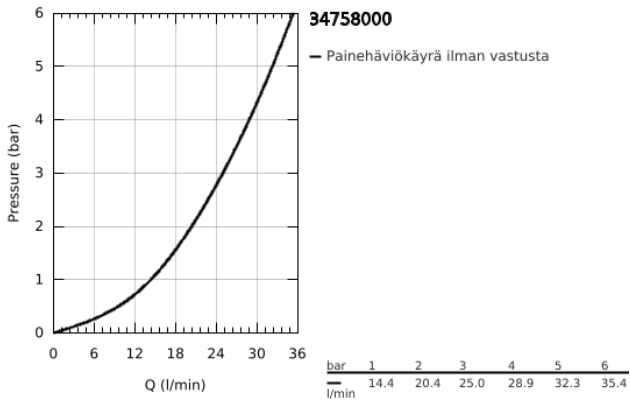

34 758 000 **GROHTHERM 800 COSMOPOLITAN TERMOSTAATTIHANA SUIHKULLE, DN 15**

**TUOTESELOSTE**

- Colour: chrome
- Seinäasennus
- GROHE LongLife viimeistely
- GROHE MetalGrip ergonomiset metallikahvat
- GROHE SafeStop lämpötilan rajoitus (38 °C)
- GROHE SafeStop Plus vaihtoehtoinen 43°C lämpötilarajoitin
- GROHE TurboStat kompakti patruuna vaha lämpöelementillä
- Integroitu sekoittajan salkku
- Virtauksen voimakkuuden säätökahva, jossa ekopainike ja yksilöllisesti säädettävä virtauksen rajoitus
- Keraaminen salkku 1/2", 180°
- Sisäänrakennettu takaiskuventtiili
- Suihkuliitäntä 1/2", alapuolella
- Roskasiivilät
- Varustettu takaiskuventtiilillä
- ilman liittimiä
- GROHE EcoJoy-tekniologia pienempään vedenkulutukseen ja täydelliseen suihkuun

34 758 000 **GROHTHERM 800 COSMOPOLITAN TERMOSTAATTIHANA SUIHKULLE, DN 15**

**VARAOSAT**, maaliskuuta 2019 – now

- 1: Kahva 1/2" (Tilausno. 47984000)
- 1.1: Huuhtelupainike (Tilausno. 6458500M)
- 2: Asennusrenkas (Tilausno. 47743000)
- 3: Thermostatic compact cartridge 1/2" (Tilausno. 47439000)
- 4: Keraaminen sulku 1/2" (Tilausno. 45346000)
- 4.1: O-renkas Ø 18,2 x Ø 1,7 (Tilausno. 0392400M)
- 5: Yksisuuntaventtiili 1/2" (Tilausno. 47189000)
- 5.1: Roskasiivilä (Tilausno. 0726400M)
- 5.2: Yksisuuntaventtiili 1/2" (Tilausno. 08565000)
- 5.3: O-renkas Ø 17 x Ø 2 (Tilausno. 0305500M)
- 6: Holkkiavain (Tilausno. 19332000)\*
- 7: GROHE TurboStat cartridge 1/2" (Tilausno. 47175000)\*