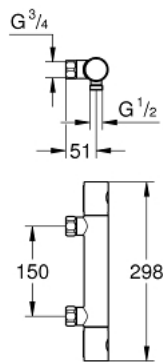

34 758 000 **GROHTHERM 800 COSMOPOLITAN TERMOSTAATTIHANA SUIHKULLE, DN 15**

**TUOTESELOSTE**

- Colour: chrome
- Seinäasennus
- GROHE LongLife viimeistely
- GROHE MetalGrip ergonomiset metallikahvat
- GROHE SafeStop lämpötilan rajoitus (38 °C)
- GROHE SafeStop Plus vaihtoehtoinen 43°C lämpötilarajoitin
- GROHE TurboStat kompakti patruuna vaha lämpöelementillä
- Integroitu sekoittajan salkku
- Virtauksen voimakkuuden säätökahva, jossa ekopainike ja yksilöllisesti säädettävä virtauksen rajoitus
- Keraaminen salkku 1/2", 180°
- Sisäänrakennettu takaiskuventtiili
- Suihkuliitäntä 1/2", alapuolella
- Roskasiivilät
- Varustettu takaiskuventtiilillä
- ilman liittimiä
- GROHE EcoJoy-tekniologia pienempään vedenkulutukseen ja täydelliseen suihkuun

34 758 000 **GROHTHERM 800 COSMOPOLITAN TERMOSTAATTIHANA SUIHKULLE, DN 15**

**VARAOSAT**, maaliskuuta 2019 – now

- 1: Kahva 1/2" (Tilausno. 47984000)
- 1.1: Huuhtelupainike (Tilausno. 6458500M)
- 2: Asennusrenkas (Tilausno. 47743000)
- 3: Thermostatic compact cartridge 1/2" (Tilausno. 47439000)
- 4: Keraaminen sulku 1/2" (Tilausno. 45346000)
- 4.1: O-renkas Ø 18,2 x Ø 1,7 (Tilausno. 0392400M)
- 5: Yksisuuntaventtiili 1/2" (Tilausno. 47189000)
- 5.1: Roskasiivilä (Tilausno. 0726400M)
- 5.2: Yksisuuntaventtiili 1/2" (Tilausno. 08565000)
- 5.3: O-renkas Ø 17 x Ø 2 (Tilausno. 0305500M)
- 6: Holkkiavain (Tilausno. 19332000)\*
- 7: GROHE TurboStat cartridge 1/2" (Tilausno. 47175000)\*