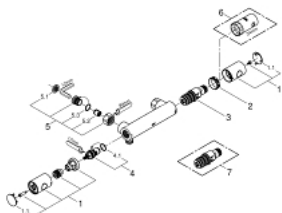

34 758 000 **GROHTHERM 800 COSMOPOLITAN TERMOSTAATTIHANA SUIHKULLE, DN 15**

**TUOTESELOSTE**

- Colour: chrome
- Seinäasennus
- GROHE LongLife viimeistely
- GROHE MetalGrip ergonomiset metallikahvat
- GROHE SafeStop lämpötilan rajoitus (38 °C)
- GROHE SafeStop Plus vaihtoehtoinen 43°C lämpötilarajoitin
- GROHE TurboStat kompakti patruuna vaha lämpöelementillä
- Integroitu sekoittajan salkku
- Virtauksen voimakkuuden säätökahva, jossa ekopainike ja yksilöllisesti säädettävä virtauksen rajoitus
- Keraaminen salkku 1/2", 180°
- Sisäänrakennettu takaiskuventtiili
- Suihkuliitäntä 1/2", alapuolella
- Roskasiivilät
- Varustettu takaiskuventtiilillä
- ilman liittimiä
- GROHE EcoJoy-tekniologia pienempään vedenkulutukseen ja täydelliseen suihkuun

34 758 000 **GROHTHERM 800 COSMOPOLITAN TERMOSTAATTIHANA SUIHKULLE, DN 15**

**VARAOSAT**, maaliskuuta 2019 – now

- 1: Kahva 1/2" (Tilausno. 47984000)
- 1.1: Huuhtelupainike (Tilausno. 6458500M)
- 2: Asennusrenkas (Tilausno. 47743000)
- 3: Thermostatic compact cartridge 1/2" (Tilausno. 47439000)
- 4: Keraaminen sulku 1/2" (Tilausno. 45346000)
- 4.1: O-renkas Ø 18,2 x Ø 1,7 (Tilausno. 0392400M)
- 5: Yksisuuntaventtiili 1/2" (Tilausno. 47189000)
- 5.1: Roskasiivilä (Tilausno. 0726400M)
- 5.2: Yksisuuntaventtiili 1/2" (Tilausno. 08565000)
- 5.3: O-renkas Ø 17 x Ø 2 (Tilausno. 0305500M)
- 6: Holkkiavain (Tilausno. 19332000)\*
- 7: GROHE TurboStat cartridge 1/2" (Tilausno. 47175000)\*