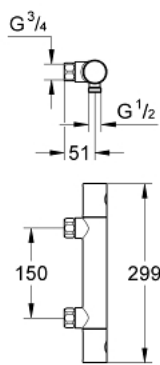

34 759 000 GROHTHERM 800 COSMOPOLITAN TERMOSTAATTIHANA SUIHKULLE, DN 15

TUOTESELOSTE

- Colour: chrome
- Seinäasennus
- GROHE LongLife viimeistely
- GROHE SafeStop lämpötilan rajoitus (38 °C)
- GROHE SafeStop Plus vaihtoehtoinen 43°C lämpötilarajoitin
- GROHE TurboStat kompakti patruuna vaha lämpöelementillä
- Integroitu sekoittajan salku
- Virtauksen voimakkuuden säätökahva, jossa ekopainike ja yksilöllisesti säädettävä virtauksen rajoitus
- keraaminen salku (CarboDur) 1/2", 180°
- Suihkuliitäntä 1/2", alapuolella
- Sisäänrakennettu takaiskuventtiili
- Roskasiivilät
- Varustettu takaiskuventtiilillä
- ilman liittimiä
- GROHE EcoJoy-teknologia pienempään vedenkulutukseen ja täydelliseen suihkuun

34 759 000 GROHTHERM 800 COSMOPOLITAN TERMOSTAATTIHANA SUIHKULLE, DN 15

VARAOSAT, maaliskuuta 2019 – now

- 1: Kahva 1/2" (Tilausno. 47984000)
- 1.1: Huuhtelupainike (Tilausno. 6458500M)
- 2: Asennusrenkas (Tilausno. 47743000)
- 3: Thermostatic compact cartridge 1/2" (Tilausno. 47439000)
- 4: Keraaminen sulku 1/2" (Tilausno. 45346000)
- 4.1: O-renkas Ø 18,2 x Ø 1,7 (Tilausno. 0392400M)
- 5: Yksisuuntaventtiili 1/2" (Tilausno. 47189000)
- 5.1: Roskasiivilä (Tilausno. 0726400M)
- 5.2: Yksisuuntaventtiili 1/2" (Tilausno. 08565000)
- 5.3: O-renkas Ø 17 x Ø 2 (Tilausno. 0305500M)
- 6: Holkkiavain (Tilausno. 19332000)*
- 7: Erikoiskiristin (Tilausno. 19377000)*
- 8: Jatkokappale DN 20, 20 mm (Tilausno. 0713000M)*