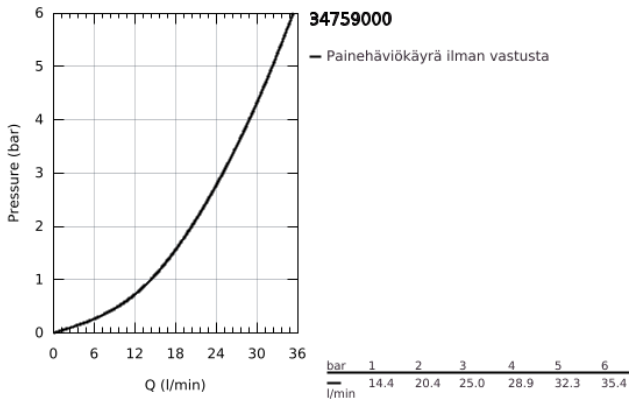

34 759 000 GROHTHERM 800 COSMOPOLITAN TERMOSTAATTIHANA SUIHKULLE, DN 15

TUOTESELOSTE

- Colour: chrome
- Seinäasennus
- GROHE LongLife viimeistely
- GROHE SafeStop lämpötilan rajoitus (38 °C)
- GROHE SafeStop Plus vaihtoehtoinen 43°C lämpötilarajoitin
- GROHE TurboStat kompakti patruuna vaha lämpöelementillä
- Integroitu sekoittajan salku
- Virtauksen voimakkuuden säätökahva, jossa ekopainike ja yksilöllisesti säädettävä virtauksen rajoitus
- keraaminen salku (CarboDur) 1/2", 180°
- Suihkuliitäntä 1/2", alapuolella
- Sisäänrakennettu takaiskuventtiili
- Roskasiivilät
- Varustettu takaiskuventtiilillä
- ilman liittimiä
- GROHE EcoJoy-teknologia pienempään vedenkulutukseen ja täydelliseen suihkuun

34 759 000 GROHTHERM 800 COSMOPOLITAN TERMOSTAATTIHANA SUIHKULLE, DN 15

VARAOSAT, maaliskuuta 2019 – now

- 1: Kahva 1/2" (Tilausno. 47984000)
- 1.1: Huuhtelupainike (Tilausno. 6458500M)
- 2: Asennusrenkas (Tilausno. 47743000)
- 3: Thermostatic compact cartridge 1/2" (Tilausno. 47439000)
- 4: Keraaminen sulku 1/2" (Tilausno. 45346000)
- 4.1: O-renkas Ø 18,2 x Ø 1,7 (Tilausno. 0392400M)
- 5: Yksisuuntaventtiili 1/2" (Tilausno. 47189000)
- 5.1: Roskasiivilä (Tilausno. 0726400M)
- 5.2: Yksisuuntaventtiili 1/2" (Tilausno. 08565000)
- 5.3: O-renkas Ø 17 x Ø 2 (Tilausno. 0305500M)
- 6: Holkkiavain (Tilausno. 19332000)*
- 7: Erikoiskiristin (Tilausno. 19377000)*
- 8: Jatkokappale DN 20, 20 mm (Tilausno. 0713000M)*