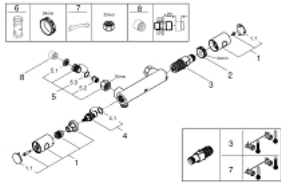

34 759 000 GROHTHERM 800 COSMOPOLITAN TERMOSTAATTIHANA SUIHKULLE, DN 15

TUOTESELOSTE

- Colour: chrome
- Seinäasennus
- GROHE LongLife viimeistely
- GROHE SafeStop lämpötilan rajoitus (38 °C)
- GROHE SafeStop Plus vaihtoehtoinen 43°C lämpötilarajoitin
- GROHE TurboStat kompakti patruuna vaha lämpöelementillä
- Integroitu sekoittajan salku
- Virtauksen voimakkuuden säätökahva, jossa ekopainike ja yksilöllisesti säädettävä virtauksen rajoitus
- keraaminen salku (CarboDur) 1/2", 180°
- Suihkuliitäntä 1/2", alapuolella
- Sisäänrakennettu takaiskuventtiili
- Roskasiivilät
- Varustettu takaiskuventtiilillä
- ilman liittimiä
- GROHE EcoJoy-teknologia pienempään vedenkulutukseen ja täydelliseen suihkuun

34 759 000 GROHTHERM 800 COSMOPOLITAN TERMOSTAATTIHANA SUIHKULLE, DN 15

VARAOSAT, maaliskuuta 2019 – now

- 1: Kahva 1/2" (Tilausno. 47984000)
- 1.1: Huuhtelupainike (Tilausno. 6458500M)
- 2: Asennusrenkas (Tilausno. 47743000)
- 3: Thermostatic compact cartridge 1/2" (Tilausno. 47439000)
- 4: Keraaminen sulku 1/2" (Tilausno. 45346000)
- 4.1: O-renkas Ø 18,2 x Ø 1,7 (Tilausno. 0392400M)
- 5: Yksisuuntaventtiili 1/2" (Tilausno. 47189000)
- 5.1: Roskasiivilä (Tilausno. 0726400M)
- 5.2: Yksisuuntaventtiili 1/2" (Tilausno. 08565000)
- 5.3: O-renkas Ø 17 x Ø 2 (Tilausno. 0305500M)
- 6: Holkkiavain (Tilausno. 19332000)*
- 7: Erikoiskiristin (Tilausno. 19377000)*
- 8: Jatkokappale DN 20, 20 mm (Tilausno. 0713000M)*