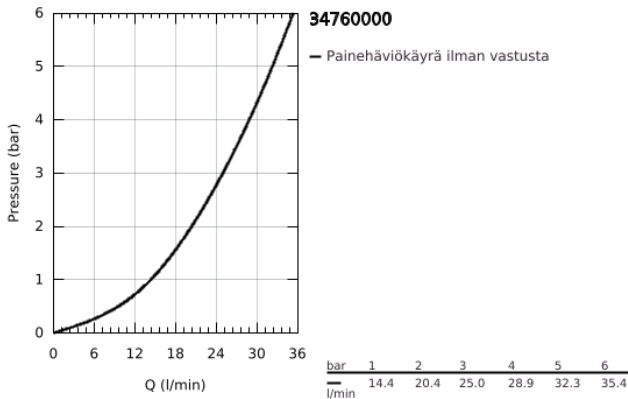

34 760 000 GROHTHERM 1000 TERMOSTAATTIHANA SUIHKULLE, DN 15

TUOTESELOSTE

- Colour: chrome
- Seinäasennus
- GROHE CoolTouch turvapinta
- GROHE LongLife viimeistely
- GROHE MetalGrip ergonomiset metallikahvat
- GROHE SafeStop lämpötilan rajoitus (38 °C)
- GROHE SafeStop Plus vaihtoehtoinen 43°C lämpötilarajoin
- GROHE TurboStat kompakti patruuna vaha lämpöelementillä
- Integroitu sekoittajan sulku
- Virtauksen voimakkuuden säätökahva, jossa painike ja yksilöllisesti säädettävä virtauksen rajoitus
- Keraaminen sulku 1/2", 180°
- Suihkuliitäntä 1/2", alapuolella
- Sisäänrakennettu takaiskuventtiili
- Roskasiivilät
- Varustettu takaiskuventtiilillä
- ilman liittimiä
- GROHE EcoJoy-tekniologia pienempään vedenkulutukseen ja täydelliseen suihkuun

34 760 000 GROHTHERM 1000 TERMOSTAATTIHANA SUIHKULLE, DN 15

VARAOSAT, maaliskuuta 2019 – now

- 1: suljinkahva (Tilausno. 47972000)
 - 1.1: Huuhtelupainike (Tilausno. 4797400M)
 - 2: Keraaminen sulku 1/2" (Tilausno. 45346000)
 - 2.1: O-renkas Ø 18,2 x Ø 1,7 (Tilausno. 0392400M)
 - 3: Lämpötilan säätökahva (Tilausno. 47973000)
 - 3.1: Huuhtelupainike (Tilausno. 4797400M)
 - 4: Asennusrenkas (Tilausno. 47743000)
 - 5: Thermostatic compact cartridge 1/2" (Tilausno. 47439000)
 - 6: Race (Tilausno. 47975000)
 - 7: Yksisuuntaventtiili 1/2" (Tilausno. 47189000)
 - 7.1: Roskasiivilä (Tilausno. 0726400M)
 - 7.2: Yksisuuntaventtiili 1/2" (Tilausno. 08565000)
 - 7.3: O-renkas Ø 17 x Ø 2 (Tilausno. 0305500M)
 - 8: Erikoiskiristin (Tilausno. 19377000)*
 - 9: Holkkiavain (Tilausno. 19332000)*
 - 10: GROHE TurboStat cartridge 1/2" (Tilausno. 47175000)*
- * Erikoistarvikkeet