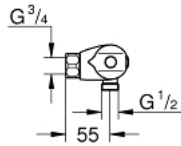

34 760 000 GROHTHERM 1000 TERMOSTAATTIHANA SUIHKULLE, DN 15

TUOTESELOSTE

- Colour: chrome
- Seinäasennus
- GROHE CoolTouch turvapinta
- GROHE LongLife viimeistely
- GROHE MetalGrip ergonomiset metallikahvat
- GROHE SafeStop lämpötilan rajoitus (38 °C)
- GROHE SafeStop Plus vaihtoehtoinen 43°C lämpötilarajoin
- GROHE TurboStat kompakti patruuna vaha lämpöelementillä
- Integroitu sekoittajan sulku
- Virtauksen voimakkuuden säätökahva, jossa painike ja yksilöllisesti säädettävä virtauksen rajoitus
- Keraaminen sulku 1/2", 180°
- Suihkuliitäntä 1/2", alapuolella
- Sisäänrakennettu takaiskuventtiili
- Roskasiivilät
- Varustettu takaiskuventtiilillä
- ilman liittimiä
- GROHE EcoJoy-tekniologia pienempään vedenkulutukseen ja täydelliseen suihkuun

34 760 000 GROHTHERM 1000 TERMOSTAATTIHANA SUIHKULLE, DN 15

VARAOSAT, maaliskuuta 2019 – now

- 1: suljinkahva (Tilausno. 47972000)
 - 1.1: Huuhtelupainike (Tilausno. 4797400M)
 - 2: Keraaminen sulku 1/2" (Tilausno. 45346000)
 - 2.1: O-renkas Ø 18,2 x Ø 1,7 (Tilausno. 0392400M)
 - 3: Lämpötilan säätökahva (Tilausno. 47973000)
 - 3.1: Huuhtelupainike (Tilausno. 4797400M)
 - 4: Asennusrenkas (Tilausno. 47743000)
 - 5: Thermostatic compact cartridge 1/2" (Tilausno. 47439000)
 - 6: Race (Tilausno. 47975000)
 - 7: Yksisuuntaventtiili 1/2" (Tilausno. 47189000)
 - 7.1: Roskasiivilä (Tilausno. 0726400M)
 - 7.2: Yksisuuntaventtiili 1/2" (Tilausno. 08565000)
 - 7.3: O-renkas Ø 17 x Ø 2 (Tilausno. 0305500M)
 - 8: Erikoiskiristin (Tilausno. 19377000)*
 - 9: Holkkiavain (Tilausno. 19332000)*
 - 10: GROHE TurboStat cartridge 1/2" (Tilausno. 47175000)*
- * Erikoistarvikkeet