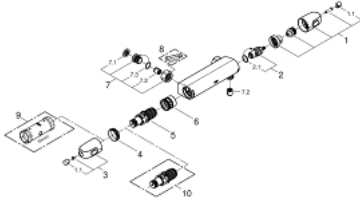

34 760 000 GROHTHERM 1000 TERMOSTAATTIHANA SUIHKULLE, DN 15

TUOTESELOSTE

- Colour: chrome
- Seinäasennus
- GROHE CoolTouch turvapinta
- GROHE LongLife viimeistely
- GROHE MetalGrip ergonomiset metallikahvat
- GROHE SafeStop lämpötilan rajoitus (38 °C)
- GROHE SafeStop Plus vaihtoehtoinen 43°C lämpötilarajoin
- GROHE TurboStat kompakti patruuna vaha lämpöelementillä
- Integroitu sekoittajan sulku
- Virtauksen voimakkuuden säätökahva, jossa painike ja yksilöllisesti säädettävä virtauksen rajoitus
- Keraaminen sulku 1/2", 180°
- Suihkuliitäntä 1/2", alapuolella
- Sisäänrakennettu takaiskuventtiili
- Roskasiivilät
- Varustettu takaiskuventtiilillä
- ilman liittimiä
- GROHE EcoJoy-tekniologia pienempään vedenkulutukseen ja täydelliseen suihkuun

34 760 000 GROHTHERM 1000 TERMOSTAATTIHANA SUIHKULLE, DN 15

VARAOSAT, maaliskuuta 2019 – now

- 1: suljinkahva (Tilausno. 47972000)
 - 1.1: Huuhtelupainike (Tilausno. 4797400M)
 - 2: Keraaminen sulku 1/2" (Tilausno. 45346000)
 - 2.1: O-renkas Ø 18,2 x Ø 1,7 (Tilausno. 0392400M)
 - 3: Lämpötilan säätökahva (Tilausno. 47973000)
 - 3.1: Huuhtelupainike (Tilausno. 4797400M)
 - 4: Asennusrenkas (Tilausno. 47743000)
 - 5: Thermostatic compact cartridge 1/2" (Tilausno. 47439000)
 - 6: Race (Tilausno. 47975000)
 - 7: Yksisuuntaventtiili 1/2" (Tilausno. 47189000)
 - 7.1: Roskasiivilä (Tilausno. 0726400M)
 - 7.2: Yksisuuntaventtiili 1/2" (Tilausno. 08565000)
 - 7.3: O-renkas Ø 17 x Ø 2 (Tilausno. 0305500M)
 - 8: Erikoiskiristin (Tilausno. 19377000)*
 - 9: Holkkiavain (Tilausno. 19332000)*
 - 10: GROHE TurboStat cartridge 1/2" (Tilausno. 47175000)*
- * Erikoistarvikkeet