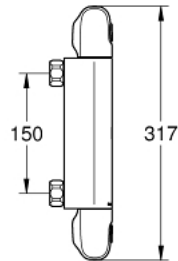

34 760 000 GROHTHERM 1000 TERMOSTAATTIHANA SUIHKULLE, DN 15

TUOTESELOSTE

- Colour: chrome
- Seinäasennus
- GROHE CoolTouch turvapinta
- GROHE LongLife viimeistely
- GROHE MetalGrip ergonomiset metallikahvat
- GROHE SafeStop lämpötilan rajoitus (38 °C)
- GROHE SafeStop Plus vaihtoehtoinen 43°C lämpötilarajoin
- GROHE TurboStat kompakti patruuna vaha lämpöelementillä
- Integroitu sekoittajan sulku
- Virtauksen voimakkuuden säätökahva, jossa painike ja yksilöllisesti säädettävä virtauksen rajoitus
- Keraaminen sulku 1/2", 180°
- Suihkuliitäntä 1/2", alapuolella
- Sisäänrakennettu takaiskuventtiili
- Roskasiivilät
- Varustettu takaiskuventtiilillä
- ilman liittimiä
- GROHE EcoJoy-tekniologia pienempään vedenkulutukseen ja täydelliseen suihkuun

34 760 000 GROHTHERM 1000 TERMOSTAATTIHANA SUIHKULLE, DN 15

VARAOSAT, maaliskuuta 2019 – now

- 1: suljinkahva (Tilausno. 47972000)
 - 1.1: Huuhtelupainike (Tilausno. 4797400M)
 - 2: Keraaminen sulku 1/2" (Tilausno. 45346000)
 - 2.1: O-renkas Ø 18,2 x Ø 1,7 (Tilausno. 0392400M)
 - 3: Lämpötilan säätökahva (Tilausno. 47973000)
 - 3.1: Huuhtelupainike (Tilausno. 4797400M)
 - 4: Asennusrenkas (Tilausno. 47743000)
 - 5: Thermostatic compact cartridge 1/2" (Tilausno. 47439000)
 - 6: Race (Tilausno. 47975000)
 - 7: Yksisuuntaventtiili 1/2" (Tilausno. 47189000)
 - 7.1: Roskasiivilä (Tilausno. 0726400M)
 - 7.2: Yksisuuntaventtiili 1/2" (Tilausno. 08565000)
 - 7.3: O-renkas Ø 17 x Ø 2 (Tilausno. 0305500M)
 - 8: Erikoiskiristin (Tilausno. 19377000)*
 - 9: Holkkiavain (Tilausno. 19332000)*
 - 10: GROHE TurboStat cartridge 1/2" (Tilausno. 47175000)*
- * Erikoistarvikkeet