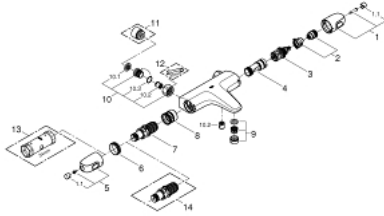

34 761 000 GROHTHERM 1000 TERMOSTAATTIHANA SUIHKULLE, DN 15

VARAOSAT, maaliskuuta 2019 – now

- 1: suljinkahva (Tilausno. 47976000)
- 1.1: Huuhtelupainike (Tilausno. 4797400M)
- 2: Seis (Tilausno. 47977000)
- 3: Aquadimmer (Tilausno. 12433000)
- 4: Veden virtaus (Tilausno. 47751000)
- 5: Lämpötilan säätökahva (Tilausno. 47973000)
- 5.1: Huuhtelupainike (Tilausno. 4797400M)
- 6: Asennusrenkas (Tilausno. 47743000)
- 7: Thermostatic compact cartridge 1/2" (Tilausno. 47439000)
- 8: Race (Tilausno. 47975000)
- 9: Poresuutin (Tilausno. 13952000)
- 10: Yksisuuntaventtiili 1/2" (Tilausno. 47189000)
- 10.1: Roskasiivilä (Tilausno. 0726400M)
- 10.2: Yksisuuntaventtiili 1/2" (Tilausno. 08565000)
- 10.3: O-rengas Ø 17 x Ø 2 (Tilausno. 0305500M)
- 11: Jatkokappale DN 20, 20 mm (Tilausno. 0713000M)*
- 12: Erikoiskiristin (Tilausno. 19377000)*
- 13: Holkkiavain (Tilausno. 19332000)*
- 14: GROHE TurboStat cartridge 1/2" (Tilausno. 47175000)*

* Erikoistarvikkeet