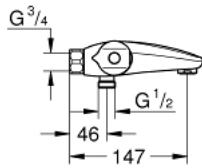

### TUOTESELOSTE

- Colour: chrome
- Seinäasennus
- GROHE CoolTouch turvapinta
- GROHE LongLife viimeistely
- GROHE MetalGrip ergonomiset metallikahvat
- GROHE SafeStop lämpötilan rajoitus (38 °C)
- GROHE SafeStop Plus vaihtoehtoinen 43°C lämpötilarajoitin
- GROHE TurboStat kompakti patruuna vaha lämpöelementillä
- Integroitu sekoittajan sulku
- GROHE AquaDimmer monitoimisena:
  - integroitu GROHE EcoButton(säästöpainike suihkun säästökatkaisua varten)
  - virtauksen määrän hallinta
  - vaihdin: amme/suihku
- Suihkuliitäntä 1/2", alapuoella
- Sisäänrakennettu takaiskuventtiili
- Poresuutin
- Roskasiivilät
- Varustettu takaiskuventtiilillä
- ilman liittimiä
- GROHE EcoJoy-teknologia pienempään vedenkulutukseen ja täydelliseen suihkuun