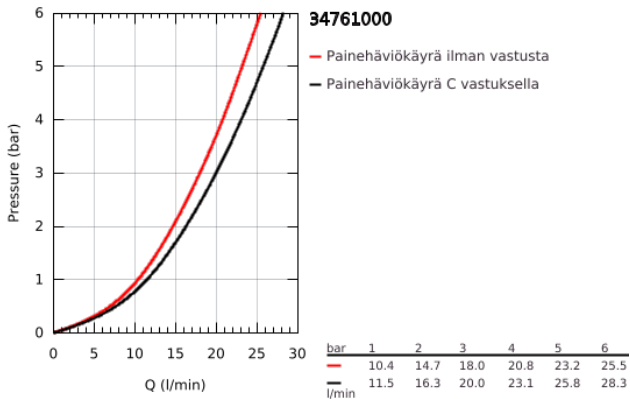

## 34 761 000 GROHTHERM 1000 TERMOSTAATTIHANA SUIHKULLE, DN 15