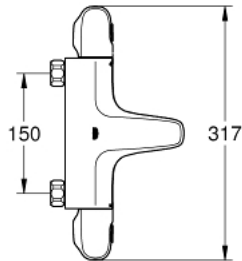

34 761 000 GROHTHERM 1000 TERMOSTAATTIHANA SUIHKULLE, DN 15

TUOTESELOSTE

- Colour: chrome
- Seinäasennus
- GROHE CoolTouch turvapinta
- GROHE LongLife viimeistely
- GROHE MetalGrip ergonomiset metallikahvat
- GROHE SafeStop lämpötilan rajoitus (38 °C)
- GROHE SafeStop Plus vaihtoehtoinen 43°C lämpötilarajoitin
- GROHE TurboStat kompakti patruuna vaha lämpöelementillä
- Integroitu sekoittajan sulku
- GROHE AquaDimmer monitoimisena:
  - integroitu GROHE EcoButton(säästöpainike suihkun säästökatkaisua varten)
  - virtauksen määrän hallinta
  - vaihdin: amme/suihku
- Suihkuliitäntä 1/2", alapuoella
- Sisäänrakennettu takaiskuventtiili
- Poresuutin
- Roskasiivilät
- Varustettu takaiskuventtiilillä
- ilman liittimiä
- GROHE EcoJoy-teknologia pienempään vedenkulutukseen ja täydelliseen suihkuun