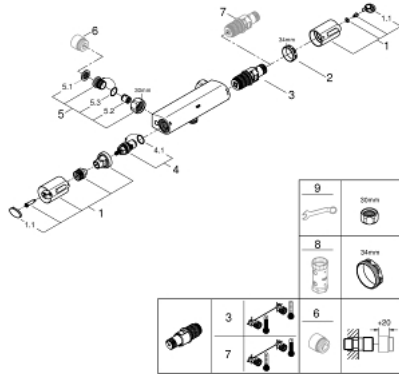

34 762 000 GROHTHERM 800 TERMOSTAATTIHANA SUIHKULLE, DN 15

TUOTESELOSTE

- Colour: chrome
- Seinäasennus
- GROHE LongLife viimeistely
- GROHE SafeStop lämpötilan rajoitus (38 °C)
- GROHE SafeStop Plus vaihtoehtoinen 43°C lämpötilarajoitin
- GROHE TurboStat kompakti patruuna vaha lämpöelementillä
- Integroitu sekoittajan sulku
- Virtauksen voimakkuuden säätökahva, jossa painike ja yksilöllisesti säädettävä virtauksen rajoitus
- Keraaminen sulku 1/2", 180°
- Suihkuliitäntä 1/2", alapuolella
- Sisäänrakennettu takaiskuventtiili
- Roskasiivilät
- Varustettu takaiskuventtiilillä
- ilman liittimiä
- GROHE EcoJoy-teknologia pienempään vedenkulutukseen ja täydelliseen suihkuun

34 762 000 GROHTHERM 800 TERMOSTAATTIHANA SUIHKULLE, DN 15

VARAOSAT, maaliskuuta 2019 – now

- 1: Lämpötilansäätökahva (Tilausno. 47739000)
 - 1.1: Huuhtelupainike (Tilausno. 1009900M)
 - 2: Asennusrenkas (Tilausno. 47743000)
 - 3: Thermostatic compact cartridge 1/2" (Tilausno. 47439000)
 - 4: Keraaminen sulku 1/2" (Tilausno. 45346000)
 - 4.1: O-renkas Ø 18,2 x Ø 1,7 (Tilausno. 0392400M)
 - 5: Yksisuuntaventtiili 1/2" (Tilausno. 47189000)
 - 5.1: Roskasiivilä (Tilausno. 0726400M)
 - 5.2: Yksisuuntaventtiili 1/2" (Tilausno. 08565000)
 - 5.3: O-renkas Ø 17 x Ø 2 (Tilausno. 0305500M)
 - 6: Jatkokappale DN 20, 20 mm (Tilausno. 0713000M)*
 - 7: GROHE TurboStat cartridge 1/2" (Tilausno. 47175000)*
 - 8: Holkkiavain (Tilausno. 19332000)*
 - 9: Erikoiskiristin (Tilausno. 19377000)*
- * Erikoistarvikkeet