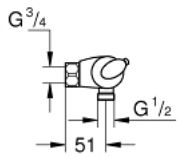

34 762 000 GROHTHERM 800 TERMOSTAATTIHANA SUIHKULLE, DN 15

TUOTESELOSTE

- Colour: chrome
- Seinäasennus
- GROHE LongLife viimeistely
- GROHE SafeStop lämpötilan rajoitus (38 °C)
- GROHE SafeStop Plus vaihtoehtoinen 43°C lämpötilarajoitin
- GROHE TurboStat kompakti patruuna vaha lämpöelementillä
- Integroitu sekoittajan sulku
- Virtauksen voimakkuuden säätökahva, jossa painike ja yksilöllisesti säädettävä virtauksen rajoitus
- Keraaminen sulku 1/2", 180°
- Suihkuliitäntä 1/2", alapuolella
- Sisäänrakennettu takaiskuventtiili
- Roskasiivilät
- Varustettu takaiskuventtiilillä
- ilman liittimiä
- GROHE EcoJoy-teknologia pienempään vedenkulutukseen ja täydelliseen suihkuun

34 762 000 GROHTHERM 800 TERMOSTAATTIHANA SUIHKULLE, DN 15

VARAOSAT, maaliskuuta 2019 – now

- 1: Lämpötilansäätökahva (Tilausno. 47739000)
 - 1.1: Huuhtelupainike (Tilausno. 1009900M)
 - 2: Asennusrenkas (Tilausno. 47743000)
 - 3: Thermostatic compact cartridge 1/2" (Tilausno. 47439000)
 - 4: Keraaminen sulku 1/2" (Tilausno. 45346000)
 - 4.1: O-renkas Ø 18,2 x Ø 1,7 (Tilausno. 0392400M)
 - 5: Yksisuuntaventtiili 1/2" (Tilausno. 47189000)
 - 5.1: Roskasiivilä (Tilausno. 0726400M)
 - 5.2: Yksisuuntaventtiili 1/2" (Tilausno. 08565000)
 - 5.3: O-renkas Ø 17 x Ø 2 (Tilausno. 0305500M)
 - 6: Jatkokappale DN 20, 20 mm (Tilausno. 0713000M)*
 - 7: GROHE TurboStat cartridge 1/2" (Tilausno. 47175000)*
 - 8: Holkkiavain (Tilausno. 19332000)*
 - 9: Erikoiskiristin (Tilausno. 19377000)*
- * Erikoistarvikkeet