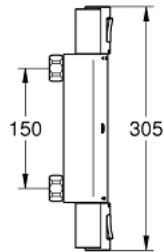

34 762 000 GROHTHERM 800 TERMOSTAATTIHANA SUIHKULLE, DN 15

TUOTESELOSTE

- Colour: chrome
- Seinäasennus
- GROHE LongLife viimeistely
- GROHE SafeStop lämpötilan rajoitus (38 °C)
- GROHE SafeStop Plus vaihtoehtoinen 43°C lämpötilarajoitin
- GROHE TurboStat kompakti patruuna vaha lämpöelementillä
- Integroitu sekoittajan sulku
- Virtauksen voimakkuuden säätökahva, jossa painike ja yksilöllisesti säädettävä virtauksen rajoitus
- Keraaminen sulku 1/2", 180°
- Suihkuliitäntä 1/2", alapuolella
- Sisäänrakennettu takaiskuventtiili
- Roskasiivilät
- Varustettu takaiskuventtiilillä
- ilman liittimiä
- GROHE EcoJoy-teknologia pienempään vedenkulutukseen ja täydelliseen suihkuun

34 762 000 GROHTHERM 800 TERMOSTAATTIHANA SUIHKULLE, DN 15

VARAOSAT, maaliskuuta 2019 – now

- 1: Lämpötilansäätökahva (Tilausno. 47739000)
 - 1.1: Huuhtelupainike (Tilausno. 1009900M)
 - 2: Asennusrenkas (Tilausno. 47743000)
 - 3: Thermostatic compact cartridge 1/2" (Tilausno. 47439000)
 - 4: Keraaminen sulku 1/2" (Tilausno. 45346000)
 - 4.1: O-renkas Ø 18,2 x Ø 1,7 (Tilausno. 0392400M)
 - 5: Yksisuuntaventtiili 1/2" (Tilausno. 47189000)
 - 5.1: Roskasiivilä (Tilausno. 0726400M)
 - 5.2: Yksisuuntaventtiili 1/2" (Tilausno. 08565000)
 - 5.3: O-renkas Ø 17 x Ø 2 (Tilausno. 0305500M)
 - 6: Jatkokappale DN 20, 20 mm (Tilausno. 0713000M)*
 - 7: GROHE TurboStat cartridge 1/2" (Tilausno. 47175000)*
 - 8: Holkkiavain (Tilausno. 19332000)*
 - 9: Erikoiskiristin (Tilausno. 19377000)*
- * Erikoistarvikkeet