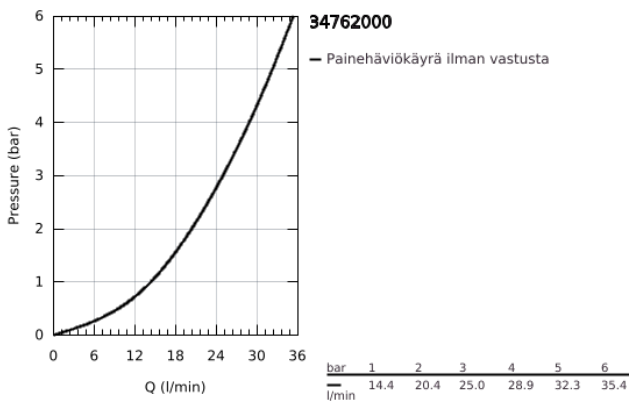

34 762 000 GROHTHERM 800 TERMOSTAATTIHANA SUIHKULLE, DN 15

TUOTESELOSTE

- Colour: chrome
- Seinäasennus
- GROHE LongLife viimeistely
- GROHE SafeStop lämpötilan rajoitus (38 °C)
- GROHE SafeStop Plus vaihtoehtoinen 43°C lämpötilarajoitin
- GROHE TurboStat kompakti patruuna vaha lämpöelementillä
- Integroitu sekoittajan sulku
- Virtauksen voimakkuuden säätökahva, jossa painike ja yksilöllisesti säädettävä virtauksen rajoitus
- Keraaminen sulku 1/2", 180°
- Suihkuliitäntä 1/2", alapuolella
- Sisäänrakennettu takaiskuventtiili
- Roskasiivilät
- Varustettu takaiskuventtiilillä
- ilman liittimiä
- GROHE EcoJoy-teknologia pienempään vedenkulutukseen ja täydelliseen suihkuun

34 762 000 GROHTHERM 800 TERMOSTAATTIHANA SUIHKULLE, DN 15

VARAOSAT, maaliskuuta 2019 – now

- 1: Lämpötilansäätökahva (Tilausno. 47739000)
 - 1.1: Huuhtelupainike (Tilausno. 1009900M)
 - 2: Asennusrenkas (Tilausno. 47743000)
 - 3: Thermostatic compact cartridge 1/2" (Tilausno. 47439000)
 - 4: Keraaminen sulku 1/2" (Tilausno. 45346000)
 - 4.1: O-renkas Ø 18,2 x Ø 1,7 (Tilausno. 0392400M)
 - 5: Yksisuuntaventtiili 1/2" (Tilausno. 47189000)
 - 5.1: Roskasiivilä (Tilausno. 0726400M)
 - 5.2: Yksisuuntaventtiili 1/2" (Tilausno. 08565000)
 - 5.3: O-renkas Ø 17 x Ø 2 (Tilausno. 0305500M)
 - 6: Jatkokappale DN 20, 20 mm (Tilausno. 0713000M)*
 - 7: GROHE TurboStat cartridge 1/2" (Tilausno. 47175000)*
 - 8: Holkkiavain (Tilausno. 19332000)*
 - 9: Erikoiskiristin (Tilausno. 19377000)*
- * Erikoistarvikkeet