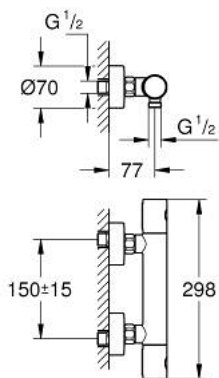

34 765 000 GROHTHERM 800 COSMOPOLITAN TERMOSTAATTIHANA SUIHKULLE, DN 15

TUOTESELOSTE

- Colour: chrome
- Seinäasennus
- GROHE LongLife viimeistely
- GROHE MetalGrip ergonomiset metallikahvat
- GROHE SafeStop lämpötilan rajoitus (38 °C)
- GROHE SafeStop Plus vaihtoehtoinen 43°C lämpötilarajoitin
- GROHE TurboStat kompakti patruuna vaha lämpöelementillä
- Integroitu sekoittajan sulkku
- Virtauksen voimakkuuden säätökahva, jossa ekopainike ja yksilöllisesti säädettävä virtauksen rajoitus
- Keraaminen sulkku $1/2''$, 180°
- Suihkuliitäntä $1/2''$, alapuolella
- Sisäänrakennettu takaiskuventtiili
- Roskasiivilät
- Varustettu takaiskuventtiilillä
- Epäkeskoliittimet
- Peitelaippa, metalli

34 765 000 GROHTHERM 800 COSMOPOLITAN TERMOSTAATTIHANA SUIHKULLE, DN 15

VARAOSAT, heinäkuuta 2019 – now

- 1: Kahva 1/2" (Tilausno. 47984000)
 - 1.1: Huuhtelupainike (Tilausno. 6458500M)
 - 2: Asennusrengas (Tilausno. 47743000)
 - 3: Thermostatic compact cartridge 1/2" (Tilausno. 47439000)
 - 4: Keraaminen sulku 1/2" (Tilausno. 45346000)
 - 4.1: O-rengas Ø 18,2 x Ø 1,7 (Tilausno. 0392400M)
 - 5: Yksisuuntaventtiili 1/2" (Tilausno. 47189000)
 - 5.1: Roskasiivilä (Tilausno. 0726400M)
 - 5.2: Yksisuuntaventtiili 1/2" (Tilausno. 08565000)
 - 5.3: O-rengas Ø 17 x Ø 2 (Tilausno. 0305500M)
 - 6: Epäkeskoliitin (Tilausno. 12662000)
 - 7: Yksisuuntaventtiili 1/2" (Tilausno. 08565000)
 - 8: Jatkokappale DN 20, 20 mm (Tilausno. 0713000M)*
 - 9: GROHE TurboStat cartridge 1/2" (Tilausno. 47175000)*
 - 10: Erikoiskiristin (Tilausno. 19377000)*
 - 11: Holkkiavain (Tilausno. 19332000)*
- * Erikoistarvikkeet