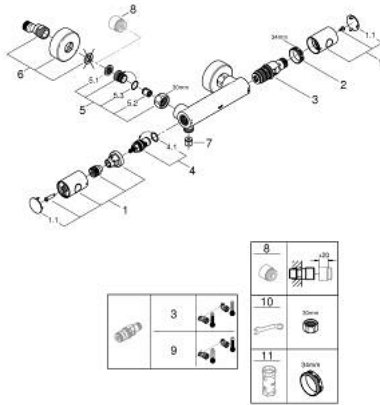

34 765 000 GROHTHERM 800 COSMOPOLITAN TERMOSTAATTIHANA SUIHKULLE, DN 15

TUOTESELOSTE

- Colour: chrome
- Seinäasennus
- GROHE LongLife viimeistely
- GROHE MetalGrip ergonomiset metallikahvat
- GROHE SafeStop lämpötilan rajoitus (38 °C)
- GROHE SafeStop Plus vaihtoehtoinen 43°C lämpötilarajoitin
- GROHE TurboStat kompakti patruuna vaha lämpöelementillä
- Integroitu sekoittajan sulkku
- Virtauksen voimakkuuden säätökahva, jossa ekopainike ja yksilöllisesti säädettävä virtauksen rajoitus
- Keraaminen sulkku $1/2''$, 180°
- Suihkuliitäntä $1/2''$, alapuolella
- Sisäänrakennettu takaiskuventtiili
- Roskasiivilät
- Varustettu takaiskuventtiilillä
- Epäkeskoliittimet
- Peitelaippa, metalli

34 765 000 GROHTHERM 800 COSMOPOLITAN TERMOSTAATTIHANA SUIHKULLE, DN 15

VARAOSAT, heinäkuuta 2019 – now

- 1: Kahva 1/2" (Tilausno. 47984000)
 - 1.1: Huuhtelupainike (Tilausno. 6458500M)
 - 2: Asennusrengas (Tilausno. 47743000)
 - 3: Thermostatic compact cartridge 1/2" (Tilausno. 47439000)
 - 4: Keraaminen sulku 1/2" (Tilausno. 45346000)
 - 4.1: O-rengas Ø 18,2 x Ø 1,7 (Tilausno. 0392400M)
 - 5: Yksisuuntaventtiili 1/2" (Tilausno. 47189000)
 - 5.1: Roskasiivilä (Tilausno. 0726400M)
 - 5.2: Yksisuuntaventtiili 1/2" (Tilausno. 08565000)
 - 5.3: O-rengas Ø 17 x Ø 2 (Tilausno. 0305500M)
 - 6: Epäkeskoliitin (Tilausno. 12662000)
 - 7: Yksisuuntaventtiili 1/2" (Tilausno. 08565000)
 - 8: Jatkokappale DN 20, 20 mm (Tilausno. 0713000M)*
 - 9: GROHE TurboStat cartridge 1/2" (Tilausno. 47175000)*
 - 10: Erikoiskiristin (Tilausno. 19377000)*
 - 11: Holkkiavain (Tilausno. 19332000)*
- * Erikoistarvikkeet