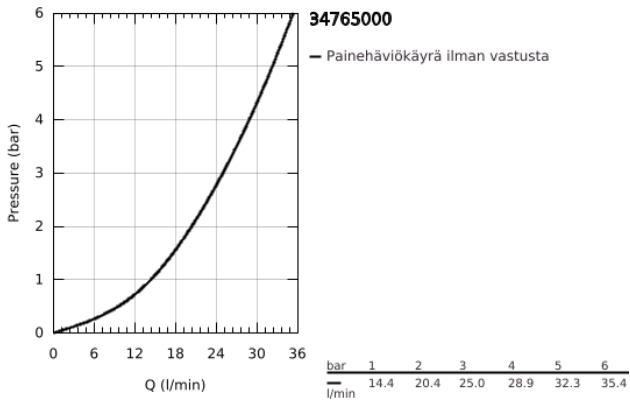

34 765 000 GROHTHERM 800 COSMOPOLITAN TERMOSTAATTIHANA SUIHKULLE, DN 15

TUOTESELOSTE

- Colour: chrome
- Seinäasennus
- GROHE LongLife viimeistely
- GROHE MetalGrip ergonomiset metallikahvat
- GROHE SafeStop lämpötilan rajoitus (38 °C)
- GROHE SafeStop Plus vaihtoehtoinen 43°C lämpötilarajoitin
- GROHE TurboStat kompakti patruuna vaha lämpöelementillä
- Integroitu sekoittajan sulkku
- Virtauksen voimakkuuden säätökahva, jossa ekopainike ja yksilöllisesti säädettävä virtauksen rajoitus
- Keraaminen sulkku $1/2''$, 180°
- Suihkuliitäntä $1/2''$, alapuolella
- Sisäänrakennettu takaiskuventtiili
- Roskasiivilät
- Varustettu takaiskuventtiilillä
- Epäkeskoliittimet
- Peitelaippa, metalli

34 765 000 GROHTHERM 800 COSMOPOLITAN TERMOSTAATTIHANA SUIHKULLE, DN 15

VARAOSAT, heinäkuuta 2019 – now

- 1: Kahva 1/2" (Tilausno. 47984000)
 - 1.1: Huuhtelupainike (Tilausno. 6458500M)
 - 2: Asennusrengas (Tilausno. 47743000)
 - 3: Thermostatic compact cartridge 1/2" (Tilausno. 47439000)
 - 4: Keraaminen sulku 1/2" (Tilausno. 45346000)
 - 4.1: O-rengas Ø 18,2 x Ø 1,7 (Tilausno. 0392400M)
 - 5: Yksisuuntaventtiili 1/2" (Tilausno. 47189000)
 - 5.1: Roskasiivilä (Tilausno. 0726400M)
 - 5.2: Yksisuuntaventtiili 1/2" (Tilausno. 08565000)
 - 5.3: O-rengas Ø 17 x Ø 2 (Tilausno. 0305500M)
 - 6: Epäkeskoliitin (Tilausno. 12662000)
 - 7: Yksisuuntaventtiili 1/2" (Tilausno. 08565000)
 - 8: Jatkokappale DN 20, 20 mm (Tilausno. 0713000M)*
 - 9: GROHE TurboStat cartridge 1/2" (Tilausno. 47175000)*
 - 10: Erikoiskiristin (Tilausno. 19377000)*
 - 11: Holkkiavain (Tilausno. 19332000)*
- * Erikoistarvikkeet