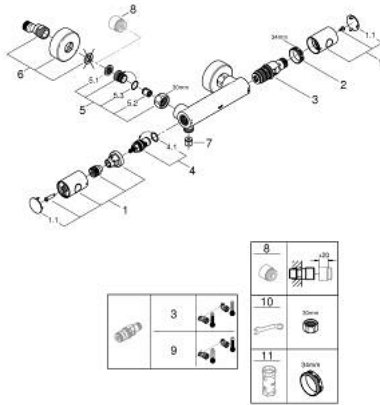

34 765 A00 GROHTHERM 800 COSMOPOLITAN TERMOSTAATTIHANA SUIHKULLE, DN 15

TUOTESELOSTE

- Colour: Hard Graphite
- Seinäasennus
- GROHE LongLife -viimeistely
- GROHE MetalGrip ergonomiset metallikahvat
- GROHE SafeStop lämpötilan rajoitus (38 °C)
- GROHE SafeStop Plus vaihtoehtoinen 43°C lämpötilarajoitin
- GROHE TurboStat kompakti patruuna vaha lämpöelementillä
- Integroitu sekoittajan sulku
- Virtauksen voimakkuuden säätökahva, jossa ekopainike ja yksilöllisesti säädettävä virtauksen rajoitus
- Keraaminen sulku 1/2", 180°
- Suihkuliitäntä 1/2", alapuolella
- Sisäänrakennettu takaiskuventtiili
- Roskasiivilät
- Varustettu takaiskuventtiilillä
- Epäkeskoliittimet
- Peitelaippa, metalli

34 765 A00 GROHTHERM 800 COSMOPOLITAN TERMOSTAATTIHANA SUIHKULLE, DN 15

VARAOSAT, maaliskuuta 2025 – now

- 1: Kahva 1/2" (Tilausno. 47984A00)
 - 1.1: cap (Tilausno. 64585A0M)
 - 2: Asennusrenkas (Tilausno. 47743000)
 - 3: Thermostatic compact cartridge 1/2" (Tilausno. 47439000)
 - 4: Keraaminen sulku 1/2" (Tilausno. 45346000)
 - 4.1: O-renkas Ø 18,2 x Ø 1,7 (Tilausno. 0392400M)
 - 5: Yksisuuntaventtiili 1/2" (Tilausno. 47189A00)
 - 5.1: Roskasiivilä (Tilausno. 0726400M)
 - 5.2: Yksisuuntaventtiili 1/2" (Tilausno. 08565000)
 - 5.3: O-renkas Ø 17 x Ø 2 (Tilausno. 0305500M)
 - 6: s-union (Tilausno. 12662A00)
 - 7: Yksisuuntaventtiili 1/2" (Tilausno. 08565000)
 - 8: Jatkokappale DN 20, 20 mm (Tilausno. 0713000M)*
 - 9: GROHE TurboStat cartridge 1/2" (Tilausno. 47175000)*
 - 10: Erikoiskiristin (Tilausno. 19377000)*
 - 11: Holkkiavain (Tilausno. 19332000)*
- * Erikoistarvikkeet