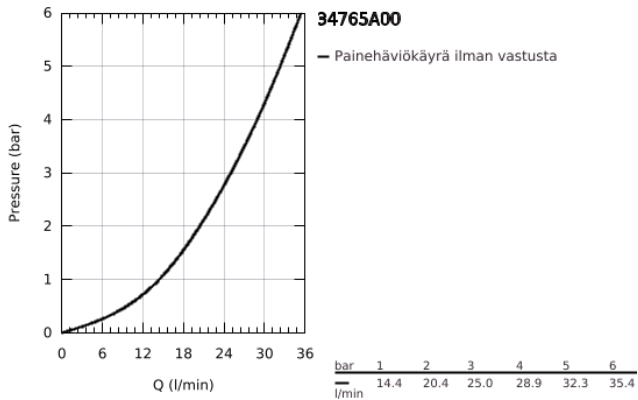

34 765 A00 GROHTHERM 800 COSMOPOLITAN TERMOSTAATTIHANA SUIHKULLE, DN 15

TUOTESELOSTE

- Colour: Hard Graphite
- Seinäasennus
- GROHE LongLife -viimeistely
- GROHE MetalGrip ergonomiset metallikahvat
- GROHE SafeStop lämpötilan rajoitus (38 °C)
- GROHE SafeStop Plus vaihtoehtoinen 43°C lämpötilarajoitin
- GROHE TurboStat kompakti patruuna vaha lämpöelementillä
- Integroitu sekoittajan sulku
- Virtauksen voimakkuuden säätökahva, jossa ekopainike ja yksilöllisesti säädettävä virtauksen rajoitus
- Keraaminen sulku 1/2", 180°
- Suihkuliitäntä 1/2", alapuolella
- Sisäänrakennettu takaiskuventtiili
- Roskasiivilät
- Varustettu takaiskuventtiilillä
- Epäkeskoliittimet
- Peitelaippa, metalli

34 765 A00 GROHTHERM 800 COSMOPOLITAN TERMOSTAATTIHANA SUIHKULLE, DN 15

VARAOSAT, maaliskuuta 2025 – now

- 1: Kahva 1/2" (Tilausno. 47984A00)
 - 1.1: cap (Tilausno. 64585A0M)
 - 2: Asennusrenkas (Tilausno. 47743000)
 - 3: Thermostatic compact cartridge 1/2" (Tilausno. 47439000)
 - 4: Keraaminen sulku 1/2" (Tilausno. 45346000)
 - 4.1: O-renkas Ø 18,2 x Ø 1,7 (Tilausno. 0392400M)
 - 5: Yksisuuntaventtiili 1/2" (Tilausno. 47189A00)
 - 5.1: Roskasiivilä (Tilausno. 0726400M)
 - 5.2: Yksisuuntaventtiili 1/2" (Tilausno. 08565000)
 - 5.3: O-renkas Ø 17 x Ø 2 (Tilausno. 0305500M)
 - 6: s-union (Tilausno. 12662A00)
 - 7: Yksisuuntaventtiili 1/2" (Tilausno. 08565000)
 - 8: Jatkokappale DN 20, 20 mm (Tilausno. 0713000M)*
 - 9: GROHE TurboStat cartridge 1/2" (Tilausno. 47175000)*
 - 10: Erikoiskiristin (Tilausno. 19377000)*
 - 11: Holkkiavain (Tilausno. 19332000)*
- * Erikoistarvikkeet