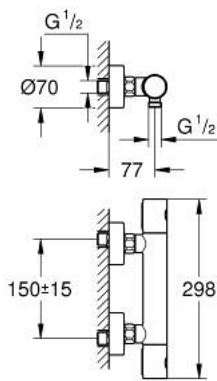

### TUOTESELOSTE

- Colour: Brushed Hard Graphite
- Seinäasennus
- GROHE LongLife -viimeistely
- GROHE MetalGrip ergonomiset metallikahvat
- GROHE SafeStop lämpötilan rajoitus (38 °C)
- GROHE SafeStop Plus vaihtoehtoinen 43°C lämpötilarajoitin
- GROHE TurboStat kompakti patruuna vaha lämpöelementillä
- Integroitu sekoittajan sulkku
- Virtauksen voimakkuuden säätökahva, jossa ekopainike ja yksilöllisesti säädettävä virtauksen rajoitus
- Keraaminen sulkku 1/2", 180°
- Suihkuliitäntä 1/2", alapuolella
- Sisäänrakennettu takaiskuventtiili
- Roskasiivilät
- Varustettu takaiskuventtiilillä
- Epäkeskoliittimet
- Peitelaippa, metalli

### VARAOSAT, maaliskuuta 2025 – now

- 1: Kahva 1/2" (Tilausno. 47984AL0)
  - 1.1: Huuhtelupainike (Tilausno. 64585ALM)
  - 2: Asennusrengas (Tilausno. 47743000)
  - 3: Thermostatic compact cartridge 1/2" (Tilausno. 47439000)
  - 4: Keraaminen sulku 1/2" (Tilausno. 45346000)
  - 4.1: O-rengas Ø 18,2 x Ø 1,7 (Tilausno. 0392400M)
  - 5: Yksisuuntaventtiili 1/2" (Tilausno. 47189AL0)
  - 5.1: Roskasiivilä (Tilausno. 0726400M)
  - 5.2: Yksisuuntaventtiili 1/2" (Tilausno. 08565000)
  - 5.3: O-rengas Ø 17 x Ø 2 (Tilausno. 0305500M)
  - 6: Epäkeskoliitin (Tilausno. 12662AL0)
  - 7: Yksisuuntaventtiili 1/2" (Tilausno. 08565000)
  - 8: Jatkokappale DN 20, 20 mm (Tilausno. 0713000M)\*
  - 9: GROHE TurboStat cartridge 1/2" (Tilausno. 47175000)\*
  - 10: Erikoiskiristin (Tilausno. 19377000)\*
  - 11: Holkkiavain (Tilausno. 19332000)\*
- \* Erikoistarvikkeet