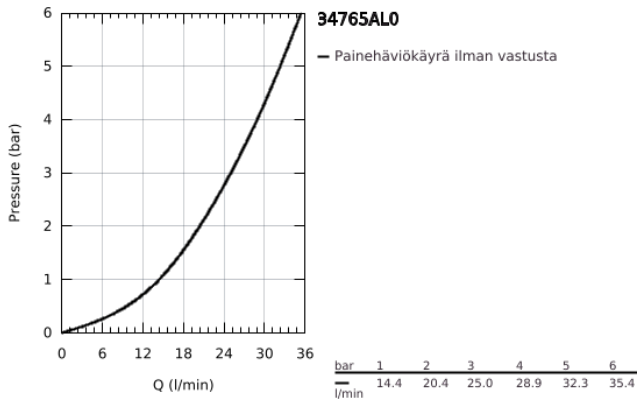

## 34 765 AL0 GROHTHERM 800 COSMOPOLITAN TERMOSTAATTIHANA SUIHKULLE, DN 15

### TUOTESELOSTE

- Colour: Brushed Hard Graphite
- Seinäasennus
- GROHE LongLife -viimeistely
- GROHE MetalGrip ergonomiset metallikahvat
- GROHE SafeStop lämpötilan rajoitus (38 °C)
- GROHE SafeStop Plus vaihtoehtoinen 43°C lämpötilarajoitin
- GROHE TurboStat kompakti patruuna vaha lämpöelementillä
- Integroitu sekoittajan sulkku
- Virtauksen voimakkuuden säätökahva, jossa ekopainike ja yksilöllisesti säädettävä virtauksen rajoitus
- Keraaminen sulkku 1/2", 180°
- Suihkuliitäntä 1/2", alapuolella
- Sisäänrakennettu takaiskuventtiili
- Roskasiivilät
- Varustettu takaiskuventtiilillä
- Epäkeskoliittimet
- Peitelaippa, metalli