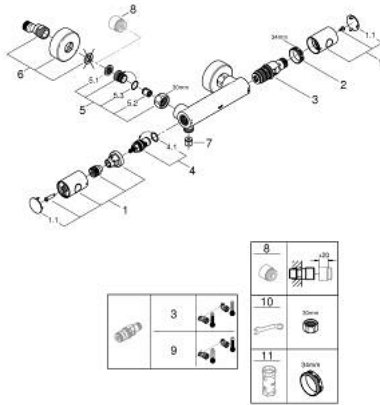

### TUOTESELOSTE

- Colour: Brushed Hard Graphite
- Seinäasennus
- GROHE LongLife -viimeistely
- GROHE MetalGrip ergonomiset metallikahvat
- GROHE SafeStop lämpötilan rajoitus (38 °C)
- GROHE SafeStop Plus vaihtoehtoinen 43°C lämpötilarajoitin
- GROHE TurboStat kompakti patruuna vaha lämpöelementillä
- Integroitu sekoittajan sulkku
- Virtauksen voimakkuuden säätökahva, jossa ekopainike ja yksilöllisesti säädettävä virtauksen rajoitus
- Keraaminen sulkku 1/2", 180°
- Suihkuliitäntä 1/2", alapuolella
- Sisäänrakennettu takaiskuventtiili
- Roskasiivilät
- Varustettu takaiskuventtiilillä
- Epäkeskoliittimet
- Peitelaippa, metalli

### VARAOSAT, maaliskuuta 2025 – now

- 1: Kahva 1/2" (Tilausno. 47984AL0)
  - 1.1: Huuhtelupainike (Tilausno. 64585ALM)
  - 2: Asennusrengas (Tilausno. 47743000)
  - 3: Thermostatic compact cartridge 1/2" (Tilausno. 47439000)
  - 4: Keraaminen sulku 1/2" (Tilausno. 45346000)
  - 4.1: O-rengas Ø 18,2 x Ø 1,7 (Tilausno. 0392400M)
  - 5: Yksisuuntaventtiili 1/2" (Tilausno. 47189AL0)
  - 5.1: Roskasiivilä (Tilausno. 0726400M)
  - 5.2: Yksisuuntaventtiili 1/2" (Tilausno. 08565000)
  - 5.3: O-rengas Ø 17 x Ø 2 (Tilausno. 0305500M)
  - 6: Epäkeskoliitin (Tilausno. 12662AL0)
  - 7: Yksisuuntaventtiili 1/2" (Tilausno. 08565000)
  - 8: Jatkokappale DN 20, 20 mm (Tilausno. 0713000M)\*
  - 9: GROHE TurboStat cartridge 1/2" (Tilausno. 47175000)\*
  - 10: Erikoiskiristin (Tilausno. 19377000)\*
  - 11: Holkkiavain (Tilausno. 19332000)\*
- \* Erikoistarvikkeet