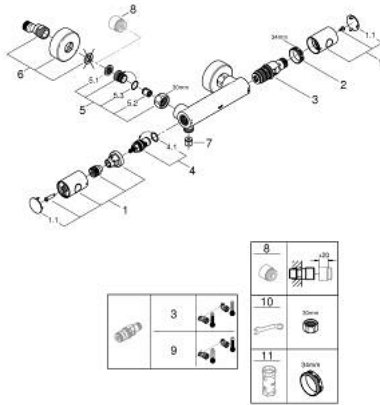

34 765 DC0 GROHTHERM 800 COSMOPOLITAN TERMOSTAATTIHANA SUIHKULLE, DN 15

TUOTESELOSTE

- Colour: Supersteel
- Seinäasennus
- GROHE LongLife -viimeistely
- GROHE MetalGrip ergonomiset metallikahvat
- GROHE SafeStop lämpötilan rajoitus (38 °C)
- GROHE SafeStop Plus vaihtoehtoinen 43°C lämpötilarajoitin
- GROHE TurboStat kompakti patruuna vaha lämpöelementillä
- Integroitu sekoittajan sulkku
- Virtauksen voimakkuuden säätökahva, jossa ekopainike ja yksilöllisesti säädettävä virtauksen rajoitus
- Keraaminen sulkku 1/2", 180°
- Suihkuliitäntä 1/2", alapuolella
- Sisäänrakennettu takaiskuventtiili
- Roskasiivilät
- Varustettu takaiskuventtiilillä
- Epäkeskoliittimet
- Peitelaippa, metalli

34 765 DC0 GROHTHERM 800 COSMOPOLITAN TERMOSTAATTIHANA SUIHKULLE, DN 15

VARAOSAT, maaliskuuta 2025 – now

- 1: Kahva 1/2" (Tilausno. 47984DC0)
 - 1.1: Huuhtelupainike (Tilausno. 64585DCM)
 - 2: Asennusrengas (Tilausno. 47743000)
 - 3: Thermostatic compact cartridge 1/2" (Tilausno. 47439000)
 - 4: Keraaminen sulku 1/2" (Tilausno. 45346000)
 - 4.1: O-rengas Ø 18,2 x Ø 1,7 (Tilausno. 0392400M)
 - 5: Yksisuuntaventtiili 1/2" (Tilausno. 47189DC0)
 - 5.1: Roskasiivilä (Tilausno. 0726400M)
 - 5.2: Yksisuuntaventtiili 1/2" (Tilausno. 08565000)
 - 5.3: O-rengas Ø 17 x Ø 2 (Tilausno. 0305500M)
 - 6: Epäkeskoliitin (Tilausno. 12662DC0)
 - 7: Yksisuuntaventtiili 1/2" (Tilausno. 08565000)
 - 8: Jatkokappale DN 20, 20 mm (Tilausno. 0713000M)*
 - 9: GROHE TurboStat cartridge 1/2" (Tilausno. 47175000)*
 - 10: Erikoiskiristin (Tilausno. 19377000)*
 - 11: Holkkiavain (Tilausno. 19332000)*
- * Erikoistarvikkeet