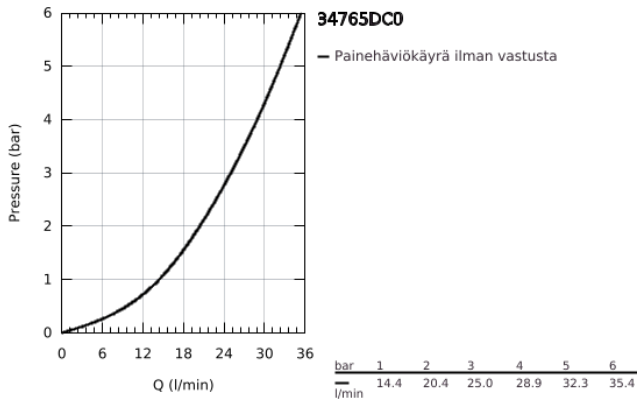

34 765 DC0 GROHTHERM 800 COSMOPOLITAN TERMOSTAATTIHANA SUIHKULLE, DN 15

TUOTESELOSTE

- Colour: Supersteel
- Seinäasennus
- GROHE LongLife -viimeistely
- GROHE MetalGrip ergonomiset metallikahvat
- GROHE SafeStop lämpötilan rajoitus (38 °C)
- GROHE SafeStop Plus vaihtoehtoinen 43°C lämpötilarajoitin
- GROHE TurboStat kompakti patruuna vaha lämpöelementillä
- Integroitu sekoittajan sulkku
- Virtauksen voimakkuuden säätökahva, jossa ekopainike ja yksilöllisesti säädettävä virtauksen rajoitus
- Keraaminen sulkku 1/2", 180°
- Suihkuliitäntä 1/2", alapuolella
- Sisäänrakennettu takaiskuventtiili
- Roskasiivilät
- Varustettu takaiskuventtiilillä
- Epäkeskoliittimet
- Peitelaippa, metalli

34 765 DC0 GROHTHERM 800 COSMOPOLITAN TERMOSTAATTIHANA SUIHKULLE, DN 15

VARAOSAT, maaliskuuta 2025 – now

- 1: Kahva 1/2" (Tilausno. 47984DC0)
 - 1.1: Huuhtelupainike (Tilausno. 64585DCM)
 - 2: Asennusrengas (Tilausno. 47743000)
 - 3: Thermostatic compact cartridge 1/2" (Tilausno. 47439000)
 - 4: Keraaminen sulku 1/2" (Tilausno. 45346000)
 - 4.1: O-rengas Ø 18,2 x Ø 1,7 (Tilausno. 0392400M)
 - 5: Yksisuuntaventtiili 1/2" (Tilausno. 47189DC0)
 - 5.1: Roskasiivilä (Tilausno. 0726400M)
 - 5.2: Yksisuuntaventtiili 1/2" (Tilausno. 08565000)
 - 5.3: O-rengas Ø 17 x Ø 2 (Tilausno. 0305500M)
 - 6: Epäkeskoliitin (Tilausno. 12662DC0)
 - 7: Yksisuuntaventtiili 1/2" (Tilausno. 08565000)
 - 8: Jatkokappale DN 20, 20 mm (Tilausno. 0713000M)*
 - 9: GROHE TurboStat cartridge 1/2" (Tilausno. 47175000)*
 - 10: Erikoiskiristin (Tilausno. 19377000)*
 - 11: Holkkiavain (Tilausno. 19332000)*
- * Erikoistarvikkeet