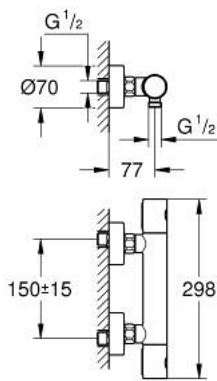

34 765 DC0 GROHTHERM 800 COSMOPOLITAN TERMOSTAATTIHANA SUIHKULLE, DN 15

TUOTESELOSTE

- Colour: Supersteel
- Seinäasennus
- GROHE LongLife -viimeistely
- GROHE MetalGrip ergonomiset metallikahvat
- GROHE SafeStop lämpötilan rajoitus (38 °C)
- GROHE SafeStop Plus vaihtoehtoinen 43°C lämpötilarajoitin
- GROHE TurboStat kompakti patruuna vaha lämpöelementillä
- Integroitu sekoittajan sulkku
- Virtauksen voimakkuuden säätökahva, jossa ekopainike ja yksilöllisesti säädettävä virtauksen rajoitus
- Keraaminen sulkku 1/2", 180°
- Suihkuliitäntä 1/2", alapuolella
- Sisäänrakennettu takaiskuventtiili
- Roskasiivilät
- Varustettu takaiskuventtiilillä
- Epäkeskoliittimet
- Peitelaippa, metalli

34 765 DC0 GROHTHERM 800 COSMOPOLITAN TERMOSTAATTIHANA SUIHKULLE, DN 15

VARAOSAT, maaliskuuta 2025 – now

- 1: Kahva 1/2" (Tilausno. 47984DC0)
 - 1.1: Huuhtelupainike (Tilausno. 64585DCM)
 - 2: Asennusrengas (Tilausno. 47743000)
 - 3: Thermostatic compact cartridge 1/2" (Tilausno. 47439000)
 - 4: Keraaminen sulku 1/2" (Tilausno. 45346000)
 - 4.1: O-rengas Ø 18,2 x Ø 1,7 (Tilausno. 0392400M)
 - 5: Yksisuuntaventtiili 1/2" (Tilausno. 47189DC0)
 - 5.1: Roskasiivilä (Tilausno. 0726400M)
 - 5.2: Yksisuuntaventtiili 1/2" (Tilausno. 08565000)
 - 5.3: O-rengas Ø 17 x Ø 2 (Tilausno. 0305500M)
 - 6: Epäkeskoliitin (Tilausno. 12662DC0)
 - 7: Yksisuuntaventtiili 1/2" (Tilausno. 08565000)
 - 8: Jatkokappale DN 20, 20 mm (Tilausno. 0713000M)*
 - 9: GROHE TurboStat cartridge 1/2" (Tilausno. 47175000)*
 - 10: Erikoiskiristin (Tilausno. 19377000)*
 - 11: Holkkiavain (Tilausno. 19332000)*
- * Erikoistarvikkeet