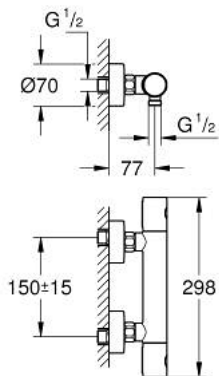

34 765 DL0 GROHTHERM 800 COSMOPOLITAN TERMOSTAATTIHANA SUIHKULLE, DN 15

TUOTESELOSTE

- Colour: Brushed Warm Sunset
- Seinäasennus
- GROHE LongLife -viimeistely
- GROHE MetalGrip ergonomiset metallikahvat
- GROHE SafeStop lämpötilan rajoitus (38 °C)
- GROHE SafeStop Plus vaihtoehtoinen 43°C lämpötilarajoitin
- GROHE TurboStat kompakti patruuna vaha lämpöelementillä
- Integroitu sekoittajan sulkku
- Virtauksen voimakkuuden säätökahva, jossa ekopainike ja yksilöllisesti säädettävä virtauksen rajoitus
- Keraaminen sulkku 1/2", 180°
- Suihkulitaintä 1/2", alapuolella
- Sisäänrakennettu takaiskuventtiili
- Roskasiivilät
- Varustettu takaiskuventtiilillä
- Epäkeskoliittimet
- Peitelaippa, metalli

34 765 DL0 GROHTHERM 800 COSMOPOLITAN TERMOSTAATTIHANA SUIHKULLE, DN 15

VARAOSAT, marraskuuta 2024 – now

- 1: Kahva 1/2" (Tilausno. 47984DL0)
 - 1.1: cap (Tilausno. 64585DLM)
 - 2: Asennusrenkas (Tilausno. 47743000)
 - 3: Thermostatic compact cartridge 1/2" (Tilausno. 47439000)
 - 4: Keraaminen sulku 1/2" (Tilausno. 45346000)
 - 4.1: O-renkas Ø 18,2 x Ø 1,7 (Tilausno. 0392400M)
 - 5: non-return valves (Tilausno. 47189DL0)
 - 5.1: Roskasiivilä (Tilausno. 0726400M)
 - 5.2: Yksisuuntaventtiili 1/2" (Tilausno. 08565000)
 - 5.3: O-renkas Ø 17 x Ø 2 (Tilausno. 0305500M)
 - 6: s-union (Tilausno. 12662DL0)
 - 7: Yksisuuntaventtiili 1/2" (Tilausno. 08565000)
 - 8: Jatkokappale DN 20, 20 mm (Tilausno. 0713000M)*
 - 9: GROHE TurboStat cartridge 1/2" (Tilausno. 47175000)*
 - 10: Erikoiskiristin (Tilausno. 19377000)*
 - 11: Holkkiavain (Tilausno. 19332000)*
- * Erikoistarvikkeet