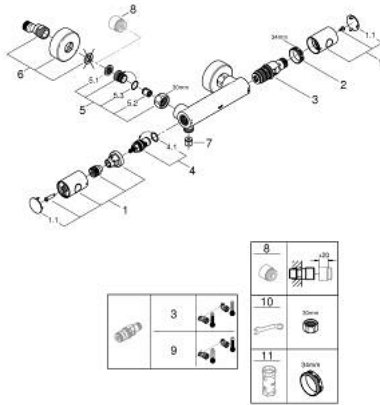

34 765 DL0 GROHTHERM 800 COSMOPOLITAN TERMOSTAATTIHANA SUIHKULLE, DN 15

TUOTESELOSTE

- Colour: Brushed Warm Sunset
- Seinäasennus
- GROHE LongLife -viimeistely
- GROHE MetalGrip ergonomiset metallikahvat
- GROHE SafeStop lämpötilan rajoitus (38 °C)
- GROHE SafeStop Plus vaihtoehtoinen 43°C lämpötilarajoitin
- GROHE TurboStat kompakti patruuna vaha lämpöelementillä
- Integroitu sekoittajan sulkku
- Virtauksen voimakkuuden säätökahva, jossa ekopainike ja yksilöllisesti säädettävä virtauksen rajoitus
- Keraaminen sulkku 1/2", 180°
- Suihkulitaintä 1/2", alapuolella
- Sisäänrakennettu takaiskuventtiili
- Roskasiivilät
- Varustettu takaiskuventtiilillä
- Epäkeskoliittimet
- Peitelaippa, metalli

34 765 DL0 GROHTHERM 800 COSMOPOLITAN TERMOSTAATTIHANA SUIHKULLE, DN 15

VARAOSAT, marraskuuta 2024 – now

- 1: Kahva 1/2" (Tilausno. 47984DL0)
 - 1.1: cap (Tilausno. 64585DLM)
 - 2: Asennusrenkas (Tilausno. 47743000)
 - 3: Thermostatic compact cartridge 1/2" (Tilausno. 47439000)
 - 4: Keraaminen sulku 1/2" (Tilausno. 45346000)
 - 4.1: O-renkas Ø 18,2 x Ø 1,7 (Tilausno. 0392400M)
 - 5: non-return valves (Tilausno. 47189DL0)
 - 5.1: Roskasiivilä (Tilausno. 0726400M)
 - 5.2: Yksisuuntaventtiili 1/2" (Tilausno. 08565000)
 - 5.3: O-renkas Ø 17 x Ø 2 (Tilausno. 0305500M)
 - 6: s-union (Tilausno. 12662DL0)
 - 7: Yksisuuntaventtiili 1/2" (Tilausno. 08565000)
 - 8: Jatkokappale DN 20, 20 mm (Tilausno. 0713000M)*
 - 9: GROHE TurboStat cartridge 1/2" (Tilausno. 47175000)*
 - 10: Erikoiskiristin (Tilausno. 19377000)*
 - 11: Holkkiavain (Tilausno. 19332000)*
- * Erikoistarvikkeet