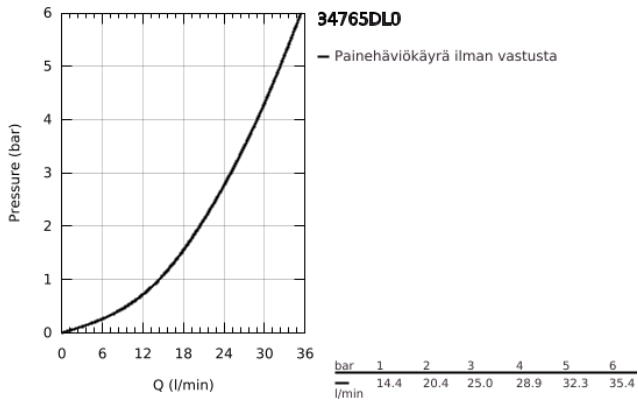

34 765 DL0 GROHTHERM 800 COSMOPOLITAN TERMOSTAATTIHANA SUIHKULLE, DN 15

TUOTESELOSTE

- Colour: Brushed Warm Sunset
- Seinäasennus
- GROHE LongLife -viimeistely
- GROHE MetalGrip ergonomiset metallikahvat
- GROHE SafeStop lämpötilan rajoitus (38 °C)
- GROHE SafeStop Plus vaihtoehtoinen 43°C lämpötilarajoitin
- GROHE TurboStat kompakti patruuna vaha lämpöelementillä
- Integroitu sekoittajan sulkku
- Virtauksen voimakkuuden säätökahva, jossa ekopainike ja yksilöllisesti säädettävä virtauksen rajoitus
- Keraaminen sulkku 1/2", 180°
- Suihkulitaintä 1/2", alapuolella
- Sisäänrakennettu takaiskuventtiili
- Roskasiivilät
- Varustettu takaiskuventtiilillä
- Epäkeskoliittimet
- Peitelaippa, metalli

34 765 DL0 GROHTHERM 800 COSMOPOLITAN TERMOSTAATTIHANA SUIHKULLE, DN 15

VARAOSAT, marraskuuta 2024 – now

- 1: Kahva 1/2" (Tilausno. 47984DL0)
 - 1.1: cap (Tilausno. 64585DLM)
 - 2: Asennusrenkas (Tilausno. 47743000)
 - 3: Thermostatic compact cartridge 1/2" (Tilausno. 47439000)
 - 4: Keraaminen sulku 1/2" (Tilausno. 45346000)
 - 4.1: O-renkas Ø 18,2 x Ø 1,7 (Tilausno. 0392400M)
 - 5: non-return valves (Tilausno. 47189DL0)
 - 5.1: Roskasiivilä (Tilausno. 0726400M)
 - 5.2: Yksisuuntaventtiili 1/2" (Tilausno. 08565000)
 - 5.3: O-renkas Ø 17 x Ø 2 (Tilausno. 0305500M)
 - 6: s-union (Tilausno. 12662DL0)
 - 7: Yksisuuntaventtiili 1/2" (Tilausno. 08565000)
 - 8: Jatkokappale DN 20, 20 mm (Tilausno. 0713000M)*
 - 9: GROHE TurboStat cartridge 1/2" (Tilausno. 47175000)*
 - 10: Erikoiskiristin (Tilausno. 19377000)*
 - 11: Holkkiavain (Tilausno. 19332000)*
- * Erikoistarvikkeet