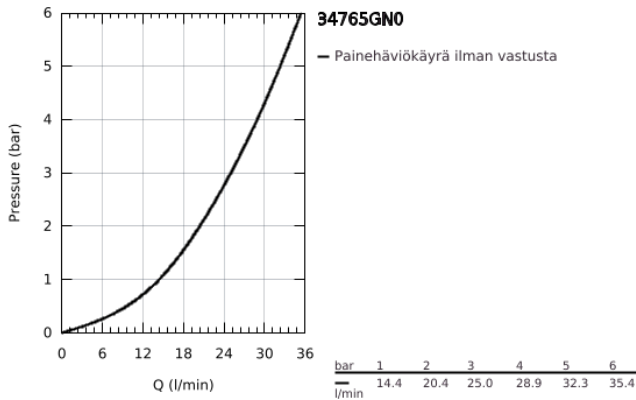

34 765 GN0 GROHTHERM 800 COSMOPOLITAN TERMOSTAATTIHANA SUIHKULLE, DN 15

TUOTESELOSTE

- Colour: Brushed Cool Sunrise
- Seinäasennus
- GROHE LongLife -viimeistely
- GROHE MetalGrip ergonomiset metallikahvat
- GROHE SafeStop lämpötilan rajoitus (38 °C)
- GROHE SafeStop Plus vaihtoehtoinen 43°C lämpötilarajoitin
- GROHE TurboStat kompakti patruuna vaha lämpöelementillä
- Integroitu sekoittajan sulku
- Virtauksen voimakkuuden säätökahva, jossa ekopainike ja yksilöllisesti säädettävä virtauksen rajoitus
- Keraaminen sulku 1/2", 180°
- Suihkuliitäntä 1/2", alapuolella
- Sisäänrakennettu takaiskuventtiili
- Roskasiivilät
- Varustettu takaiskuventtiilillä
- Epäkeskoliittimet
- Peitelaippa, metalli

34 765 GN0 GROHTHERM 800 COSMOPOLITAN TERMOSTAATTIHANA SUIHKULLE, DN 15

VARAOSAT, maaliskuuta 2025 – now

- 1: Kahva 1/2" (Tilausno. 47984GN0)
 - 1.1: cap (Tilausno. 64585GNM)
 - 2: Asennusrenkas (Tilausno. 47743000)
 - 3: Thermostatic compact cartridge 1/2" (Tilausno. 47439000)
 - 4: Keraaminen sulku 1/2" (Tilausno. 45346000)
 - 4.1: O-renkas Ø 18,2 x Ø 1,7 (Tilausno. 0392400M)
 - 5: non-return valves (Tilausno. 47189GN0)
 - 5.1: Roskasiivilä (Tilausno. 0726400M)
 - 5.2: Yksisuuntaventtiili ½" (Tilausno. 08565000)
 - 5.3: O-renkas Ø 17 x Ø 2 (Tilausno. 0305500M)
 - 6: s-union (Tilausno. 12662GN0)
 - 7: Yksisuuntaventtiili ½" (Tilausno. 08565000)
 - 8: Jatkokappale DN 20, 20 mm (Tilausno. 0713000M)*
 - 9: GROHE TurboStat cartridge 1/2" (Tilausno. 47175000)*
 - 10: Erikoiskiristin (Tilausno. 19377000)*
 - 11: Holkkiavain (Tilausno. 19332000)*
- * Erikoistarvikkeet