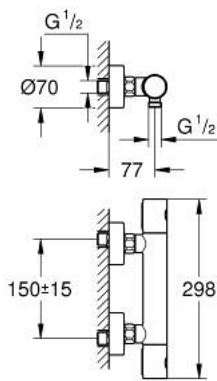

34 765 GN0 GROHTHERM 800 COSMOPOLITAN TERMOSTAATTIHANA SUIHKULLE, DN 15

TUOTESELOSTE

- Colour: Brushed Cool Sunrise
- Seinäasennus
- GROHE LongLife -viimeistely
- GROHE MetalGrip ergonomiset metallikahvat
- GROHE SafeStop lämpötilan rajoitus (38 °C)
- GROHE SafeStop Plus vaihtoehtoinen 43°C lämpötilarajoitin
- GROHE TurboStat kompakti patruuna vaha lämpöelementillä
- Integroitu sekoittajan sulku
- Virtauksen voimakkuuden säätökahva, jossa ekopainike ja yksilöllisesti säädettävä virtauksen rajoitus
- Keraaminen sulku 1/2", 180°
- Suihkuliitäntä 1/2", alapuolella
- Sisäänrakennettu takaiskuventtiili
- Roskasiivilät
- Varustettu takaiskuventtiilillä
- Epäkeskoliittimet
- Peitelaippa, metalli

34 765 GN0 GROHTHERM 800 COSMOPOLITAN TERMOSTAATTIHANA SUIHKULLE, DN 15

VARAOSAT, maaliskuuta 2025 – now

- 1: Kahva 1/2" (Tilausno. 47984GN0)
 - 1.1: cap (Tilausno. 64585GNM)
 - 2: Asennusrenkas (Tilausno. 47743000)
 - 3: Thermostatic compact cartridge 1/2" (Tilausno. 47439000)
 - 4: Keraaminen sulku 1/2" (Tilausno. 45346000)
 - 4.1: O-renkas Ø 18,2 x Ø 1,7 (Tilausno. 0392400M)
 - 5: non-return valves (Tilausno. 47189GN0)
 - 5.1: Roskasiivilä (Tilausno. 0726400M)
 - 5.2: Yksisuuntaventtiili ½" (Tilausno. 08565000)
 - 5.3: O-renkas Ø 17 x Ø 2 (Tilausno. 0305500M)
 - 6: s-union (Tilausno. 12662GN0)
 - 7: Yksisuuntaventtiili ½" (Tilausno. 08565000)
 - 8: Jatkokappale DN 20, 20 mm (Tilausno. 0713000M)*
 - 9: GROHE TurboStat cartridge 1/2" (Tilausno. 47175000)*
 - 10: Erikoiskiristin (Tilausno. 19377000)*
 - 11: Holkkiavain (Tilausno. 19332000)*
- * Erikoistarvikkeet