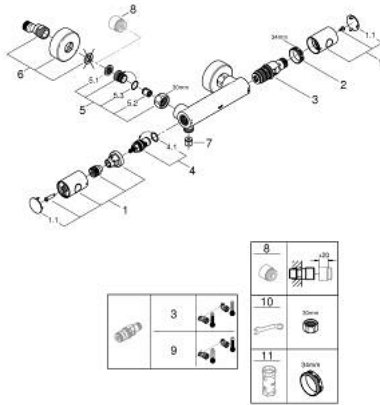

34 765 GN0 GROHTHERM 800 COSMOPOLITAN TERMOSTAATTIHANA SUIHKULLE, DN 15

TUOTESELOSTE

- Colour: Brushed Cool Sunrise
- Seinäasennus
- GROHE LongLife -viimeistely
- GROHE MetalGrip ergonomiset metallikahvat
- GROHE SafeStop lämpötilan rajoitus (38 °C)
- GROHE SafeStop Plus vaihtoehtoinen 43°C lämpötilarajoitin
- GROHE TurboStat kompakti patruuna vaha lämpöelementillä
- Integroitu sekoittajan sulku
- Virtauksen voimakkuuden säätökahva, jossa ekopainike ja yksilöllisesti säädettävä virtauksen rajoitus
- Keraaminen sulku 1/2", 180°
- Suihkuliitäntä 1/2", alapuolella
- Sisäänrakennettu takaiskuventtiili
- Roskasiivilät
- Varustettu takaiskuventtiilillä
- Epäkeskoliittimet
- Peitelaippa, metalli

34 765 GN0 GROHTHERM 800 COSMOPOLITAN TERMOSTAATTIHANA SUIHKULLE, DN 15

VARAOSAT, maaliskuuta 2025 – now

- 1: Kahva 1/2" (Tilausno. 47984GN0)
 - 1.1: cap (Tilausno. 64585GNM)
 - 2: Asennusrenkas (Tilausno. 47743000)
 - 3: Thermostatic compact cartridge 1/2" (Tilausno. 47439000)
 - 4: Keraaminen sulku 1/2" (Tilausno. 45346000)
 - 4.1: O-renkas Ø 18,2 x Ø 1,7 (Tilausno. 0392400M)
 - 5: non-return valves (Tilausno. 47189GN0)
 - 5.1: Roskasiivilä (Tilausno. 0726400M)
 - 5.2: Yksisuuntaventtiili ½" (Tilausno. 08565000)
 - 5.3: O-renkas Ø 17 x Ø 2 (Tilausno. 0305500M)
 - 6: s-union (Tilausno. 12662GN0)
 - 7: Yksisuuntaventtiili ½" (Tilausno. 08565000)
 - 8: Jatkokappale DN 20, 20 mm (Tilausno. 0713000M)*
 - 9: GROHE TurboStat cartridge 1/2" (Tilausno. 47175000)*
 - 10: Erikoiskiristin (Tilausno. 19377000)*
 - 11: Holkkiavain (Tilausno. 19332000)*
- * Erikoistarvikkeet