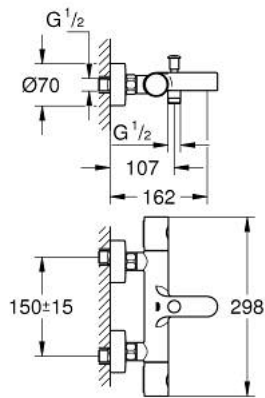

### TUOTESELOSTE

- Colour: chrome
- Seinäasennus
- GROHE LongLife viimeistely
- GROHE MetalGrip ergonomiset metallikahvat
- GROHE SafeStop lämpötilan rajoitus (38 °C)
- GROHE SafeStop Plus vaihtoehtoinen 43°C lämpötilarajoitin
- GROHE TurboStat kompakti patruuna vaha lämpöelementillä
- Integroitu sekoittajan sulku
- Automaattinen vaihdin: amme/suihku
- Virtauksen voimakkuuden säätökahva, jossa ekopainike ja yksilöllisesti säädettävä virtauksen rajoitus
- Keraaminen sulku 1/2", 180°
- Suihkuliitäntä 1/2", alapuolella
- Poresuutin
- Sisäänrakennettu takaiskuventtiili
- Roskasiivilät
- Varustettu takaiskuventtiilillä
- Epäkeskoliittimet
- Peitelaippa, metalli

### VARAOSAT, heinäkuuta 2019 – now

- 1: Kahva 1/2" (Tilausno. 47984000)
  - 1.1: Huuhtelupainike (Tilausno. 6458500M)
  - 2: Asennusrengas (Tilausno. 47743000)
  - 3: Thermostatic compact cartridge 1/2" (Tilausno. 47439000)
  - 4: Keraaminen sulku 1/2" (Tilausno. 45346000)
  - 4.1: O-rengas Ø 18,2 x Ø 1,7 (Tilausno. 0392400M)
  - 5: Yksisuuntaventtiili ½" (Tilausno. 47189000)
  - 5.1: Roskasiivilä (Tilausno. 0726400M)
  - 5.2: Yksisuuntaventtiili ½" (Tilausno. 08565000)
  - 5.3: O-rengas Ø 17 x Ø 2 (Tilausno. 0305500M)
  - 6: Epäkeskoliitin (Tilausno. 12662000)
  - 7: Vaihdinnuppi (Tilausno. 65648000)
  - 8: Vaihdin (Tilausno. 65655000)
  - 9: Poresuutin (Tilausno. 13926000)
  - 10: Yksisuuntaventtiili ½" (Tilausno. 08565000)
  - 11: Jatkokappale DN 20, 20 mm (Tilausno. 0713000M)\*
  - 12: GROHE TurboStat cartridge 1/2" (Tilausno. 47175000)\*
  - 13: Erikoiskiristin (Tilausno. 19377000)\*
  - 14: Holkkiavain (Tilausno. 19332000)\*
- \* Erikoistarvikkeet