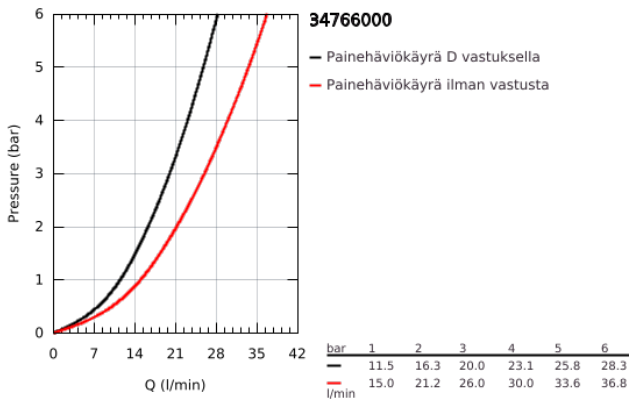

TUOTESELOSTE

- Colour: chrome
- Seinäasennus
- GROHE LongLife viimeistely
- GROHE MetalGrip ergonomiset metallikahvat
- GROHE SafeStop lämpötilan rajoitus (38 °C)
- GROHE SafeStop Plus vaihtoehtoinen 43°C lämpötilarajoitin
- GROHE TurboStat kompakti patruuna vaha lämpöelementillä
- Integroitu sekoittajan sulku
- Automaattinen vaihdin: amme/suihku
- Virtauksen voimakkuuden säätökahva, jossa ekopainike ja yksilöllisesti säädettävä virtauksen rajoitus
- Keraaminen sulku 1/2", 180°
- Suihkuliitäntä 1/2", alapuolella
- Poresuutin
- Sisäänrakennettu takaiskuventtiili
- Roskasiivilät
- Varustettu takaiskuventtiilillä
- Epäkeskoliittimet
- Peitelaippa, metalli