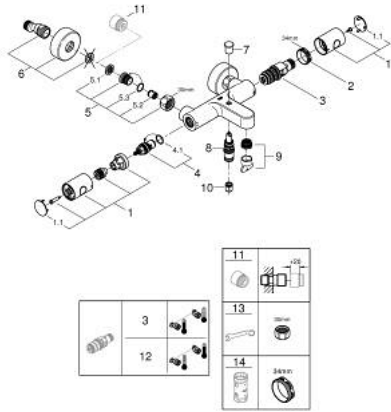

### TUOTESELOSTE

- Colour: chrome
- Seinäasennus
- GROHE LongLife viimeistely
- GROHE MetalGrip ergonomiset metallikahvat
- GROHE SafeStop lämpötilan rajoitus (38 °C)
- GROHE SafeStop Plus vaihtoehtoinen 43°C lämpötilarajoitin
- GROHE TurboStat kompakti patruuna vaha lämpöelementillä
- Integroitu sekoittajan sulku
- Automaattinen vaihdin: amme/suihku
- Virtauksen voimakkuuden säätökahva, jossa ekopainike ja yksilöllisesti säädettävä virtauksen rajoitus
- Keraaminen sulku 1/2", 180°
- Suihkuliitäntä 1/2", alapuolella
- Poresuutin
- Sisäänrakennettu takaiskuventtiili
- Roskasiivilät
- Varustettu takaiskuventtiilillä
- Epäkeskoliittimet
- Peitelaippa, metalli

### VARAOSAT, heinäkuuta 2019 – now

- 1: Kahva 1/2" (Tilausno. 47984000)
  - 1.1: Huuhtelupainike (Tilausno. 6458500M)
  - 2: Asennusrengas (Tilausno. 47743000)
  - 3: Thermostatic compact cartridge 1/2" (Tilausno. 47439000)
  - 4: Keraaminen sulku 1/2" (Tilausno. 45346000)
  - 4.1: O-rengas Ø 18,2 x Ø 1,7 (Tilausno. 0392400M)
  - 5: Yksisuuntaventtiili ½" (Tilausno. 47189000)
  - 5.1: Roskasiivilä (Tilausno. 0726400M)
  - 5.2: Yksisuuntaventtiili ½" (Tilausno. 08565000)
  - 5.3: O-rengas Ø 17 x Ø 2 (Tilausno. 0305500M)
  - 6: Epäkeskoliitin (Tilausno. 12662000)
  - 7: Vaihdinnuppi (Tilausno. 65648000)
  - 8: Vaihdin (Tilausno. 65655000)
  - 9: Poresuutin (Tilausno. 13926000)
  - 10: Yksisuuntaventtiili ½" (Tilausno. 08565000)
  - 11: Jatkokappale DN 20, 20 mm (Tilausno. 0713000M)\*
  - 12: GROHE TurboStat cartridge 1/2" (Tilausno. 47175000)\*
  - 13: Erikoiskiristin (Tilausno. 19377000)\*
  - 14: Holkkiavain (Tilausno. 19332000)\*
- \* Erikoistarvikkeet